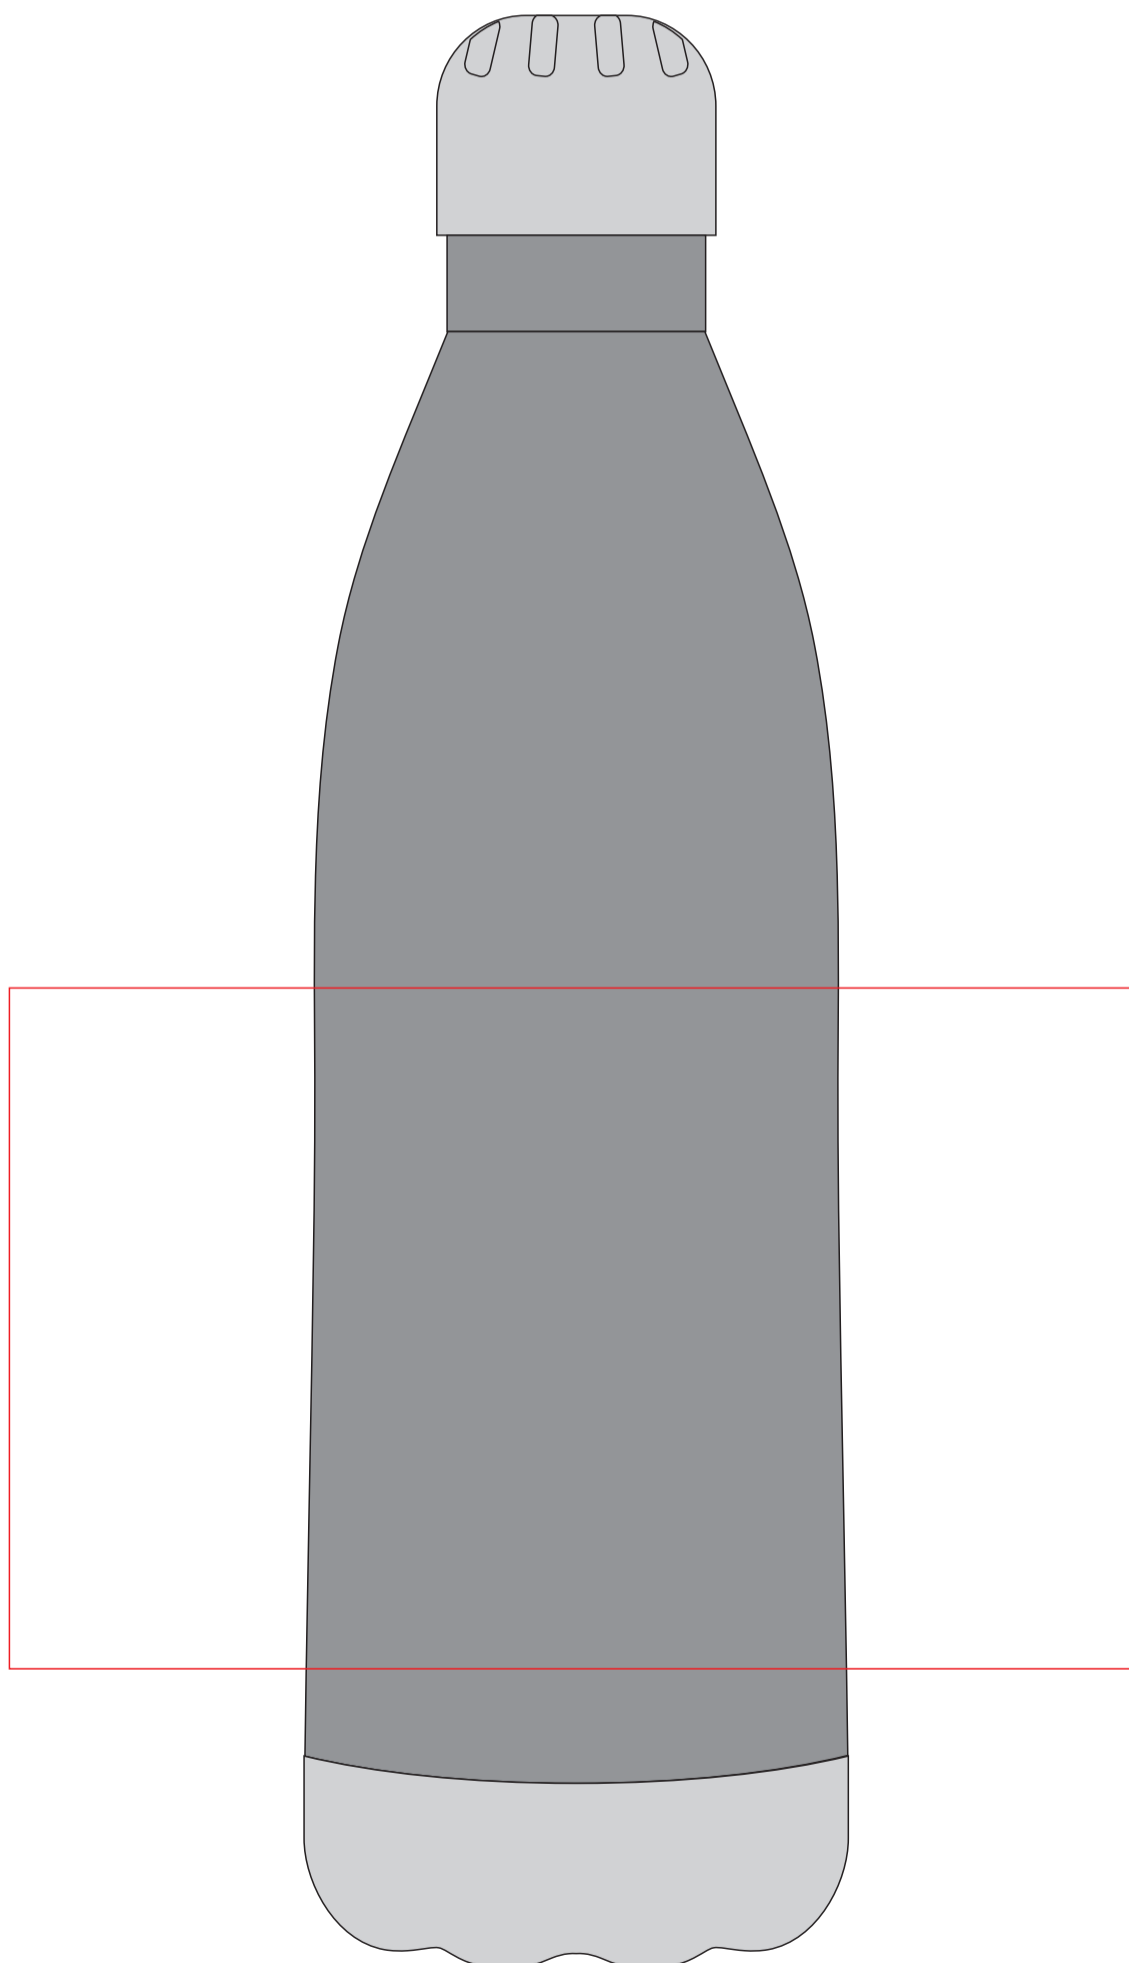

**P436.49x**

Miejsce znakowania  
Placement

Maksymalne pole znakowania  
Max area dimension  
[mm]

Technika znakowania  
Technique

item - front

25x60

L, T

**Scale 1:1**

**P436.49x**

**Miejsce znakowania  
Placement**

**Maksymalne pole znakowania  
Max area dimension  
[mm]**

**Technika znakowania  
Technique**

item - front

150x90

L, S

**Scale 1:1**

**P436.49x**

**Miejsce znakowania  
Placement**

**Maksymalne pole znakowania  
Max area dimension  
[mm]**

**Technika znakowania  
Technique**

item - front

210x80

UV360-A

**Scale 1:1**

**P436.49x**

**Miejsce znakowania  
Placement**

**Maksymalne pole znakowania  
Max area dimension  
[mm]**

**Technika znakowania  
Technique**

item - front

210x100

UV360-B

**Scale 1:1**