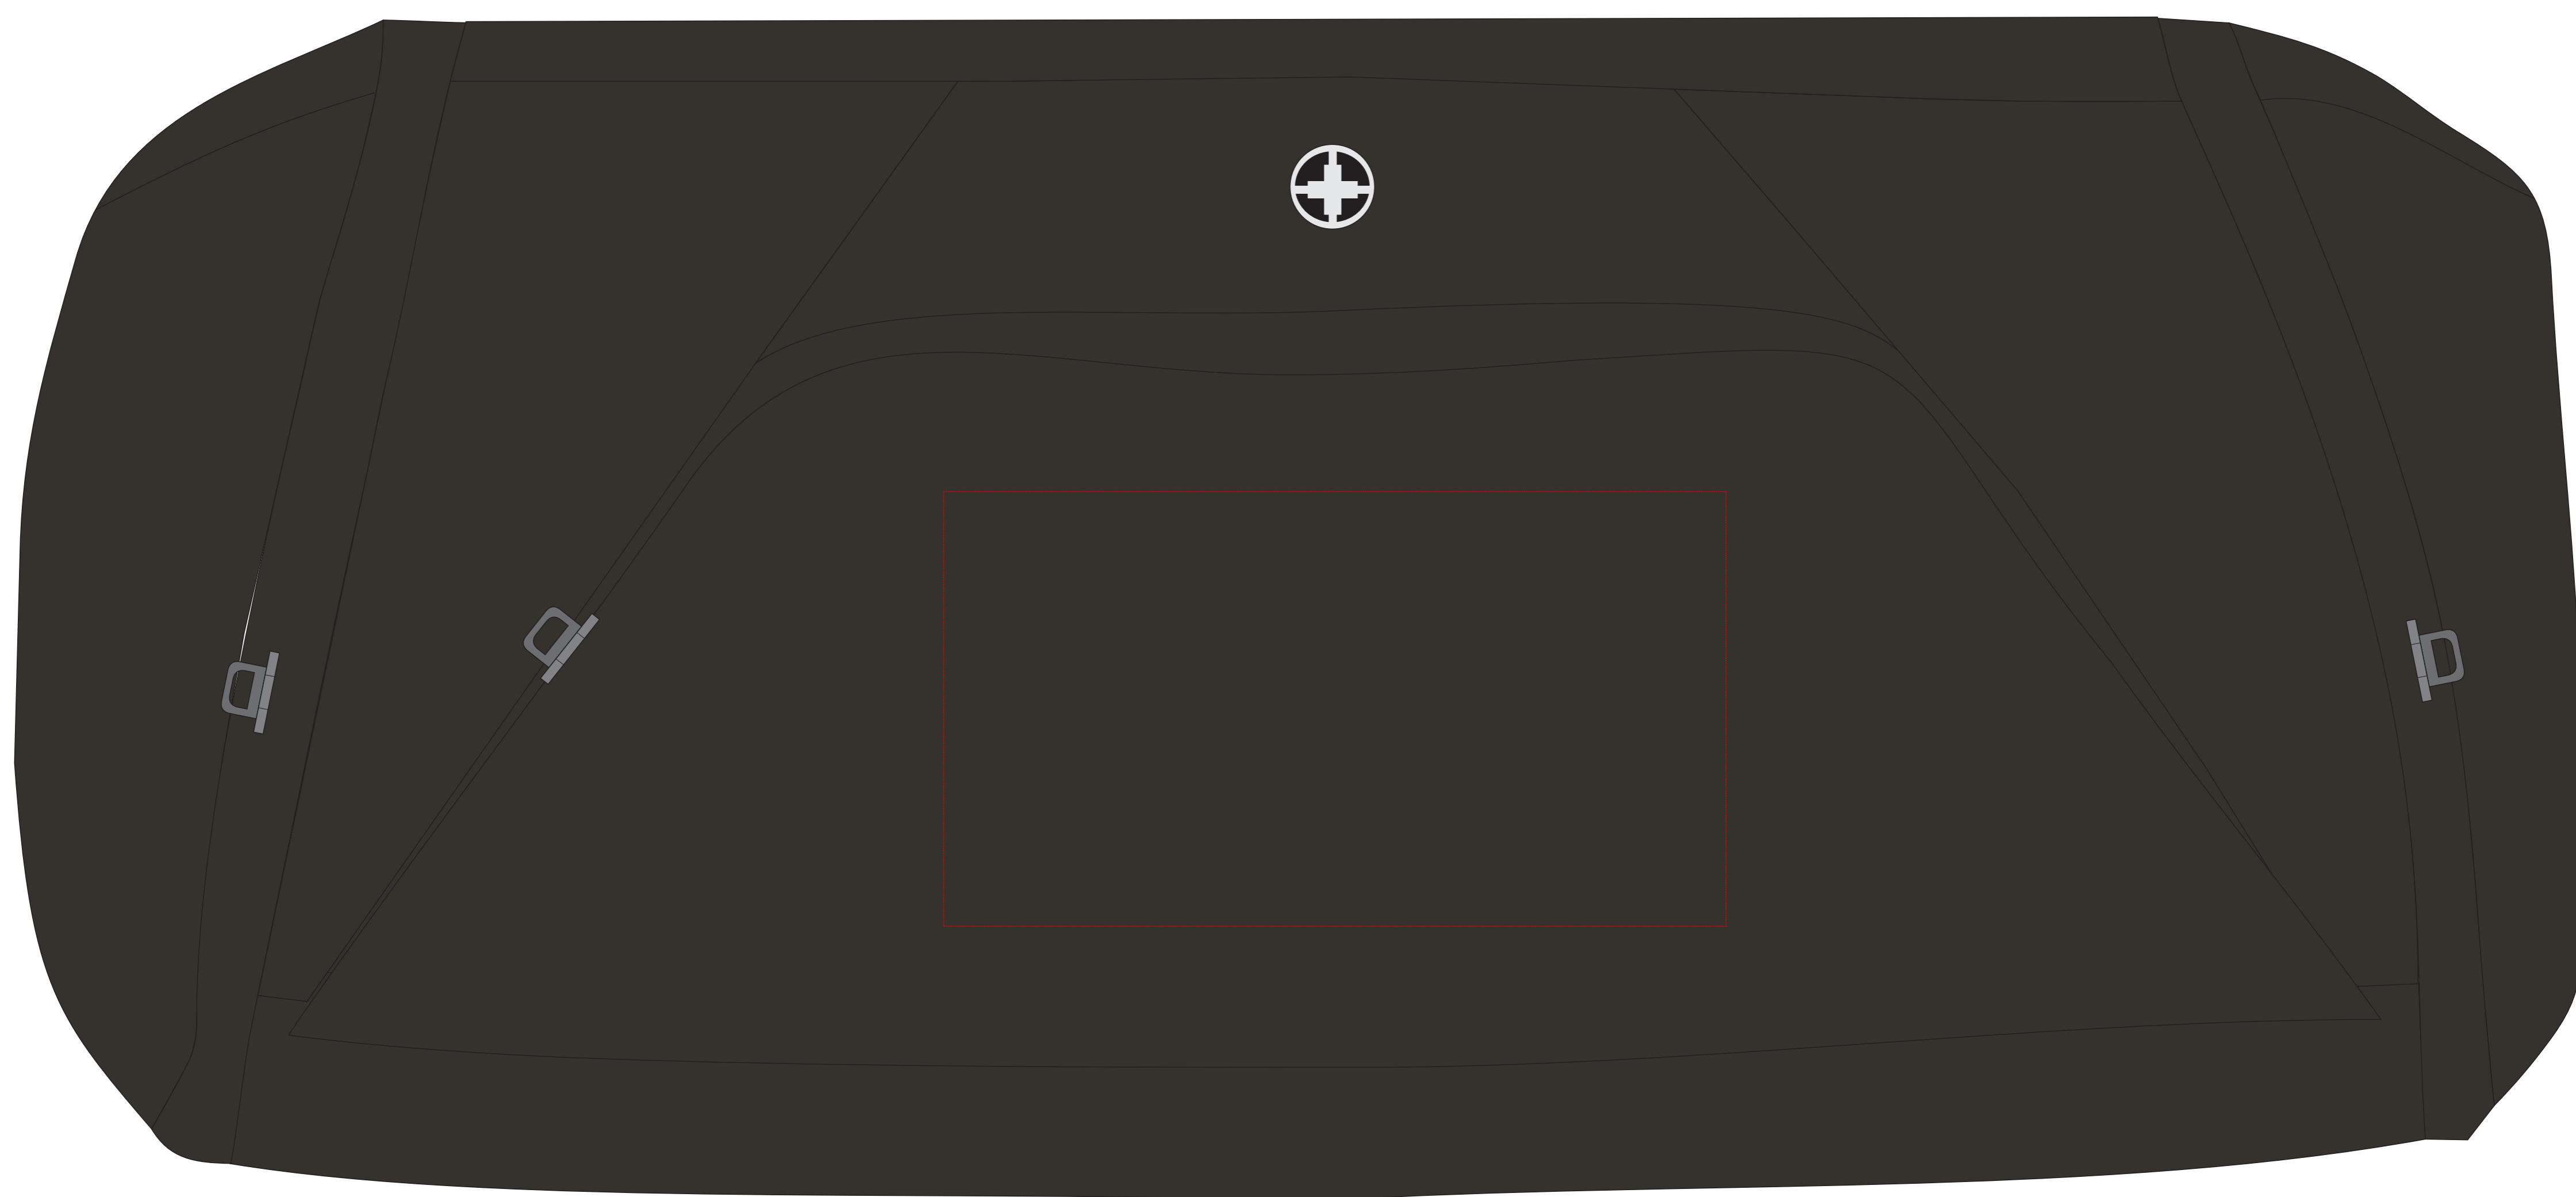

P762.261

Miejsce znakowania
Placement
Lieu de marquage

Maksymalne pole znakowania
Max area dimension
Zone de marquage maximale
[mm]

Technika znakowania
Technique
Technique de marquage

item front

180x100

TF,DTF,S

Scale 1:1