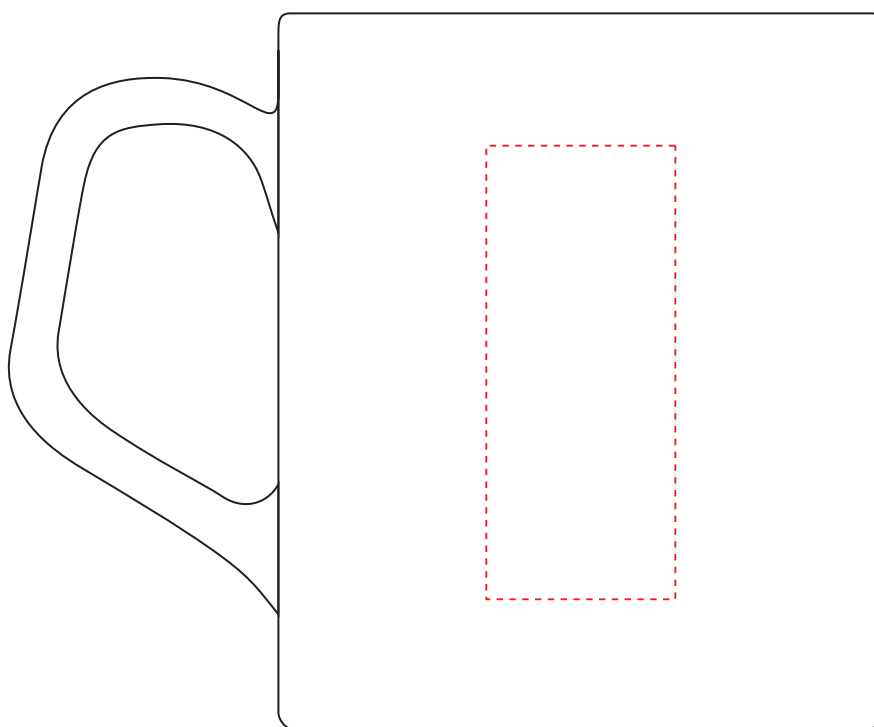

V5563

**Miejsce znakowania
Placement**

**Maksymalne pole znakowania
Max area dimension
[mm]**

**Technika znakowania
Technique**

item - side

100x60

S

Scale 1:1

V5563

**Miejsce znakowania
Placement**

**Maksymalne pole znakowania
Max area dimension
[mm]**

**Technika znakowania
Technique**

item - side

25x60

T

Scale 1:1