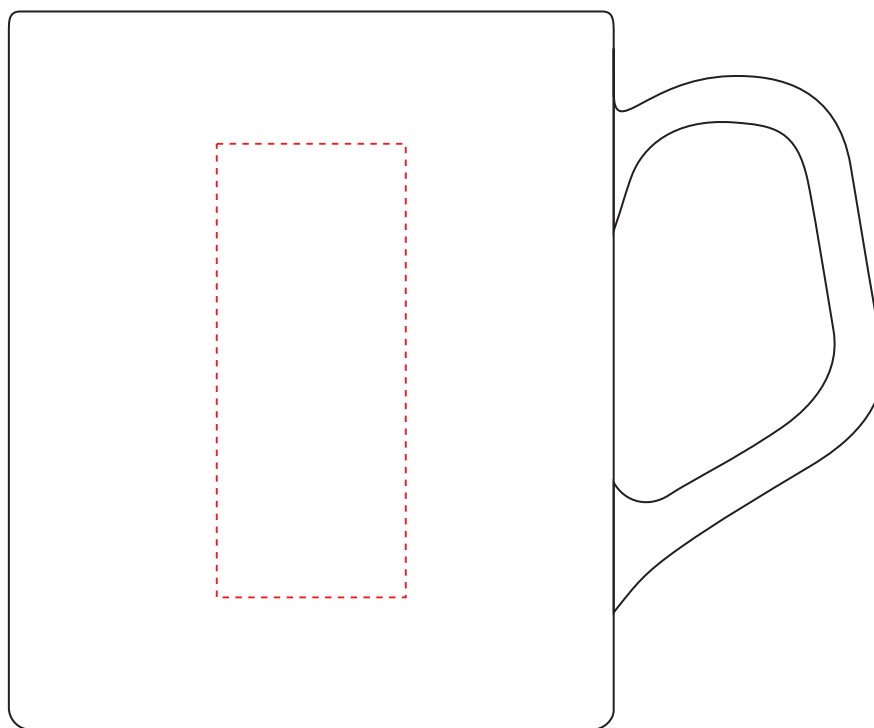

V5563

**Miejsce znakowania
Placement**

**Maksymalne pole znakowania
Max area dimension
[mm]**

**Technika znakowania
Technique**

item - side

100x60

S

Scale 1:1

V5563

**Miejsce znakowania
Placement**

**Maksymalne pole znakowania
Max area dimension
[mm]**

**Technika znakowania
Technique**

item - side

25x60

T

Scale 1:1