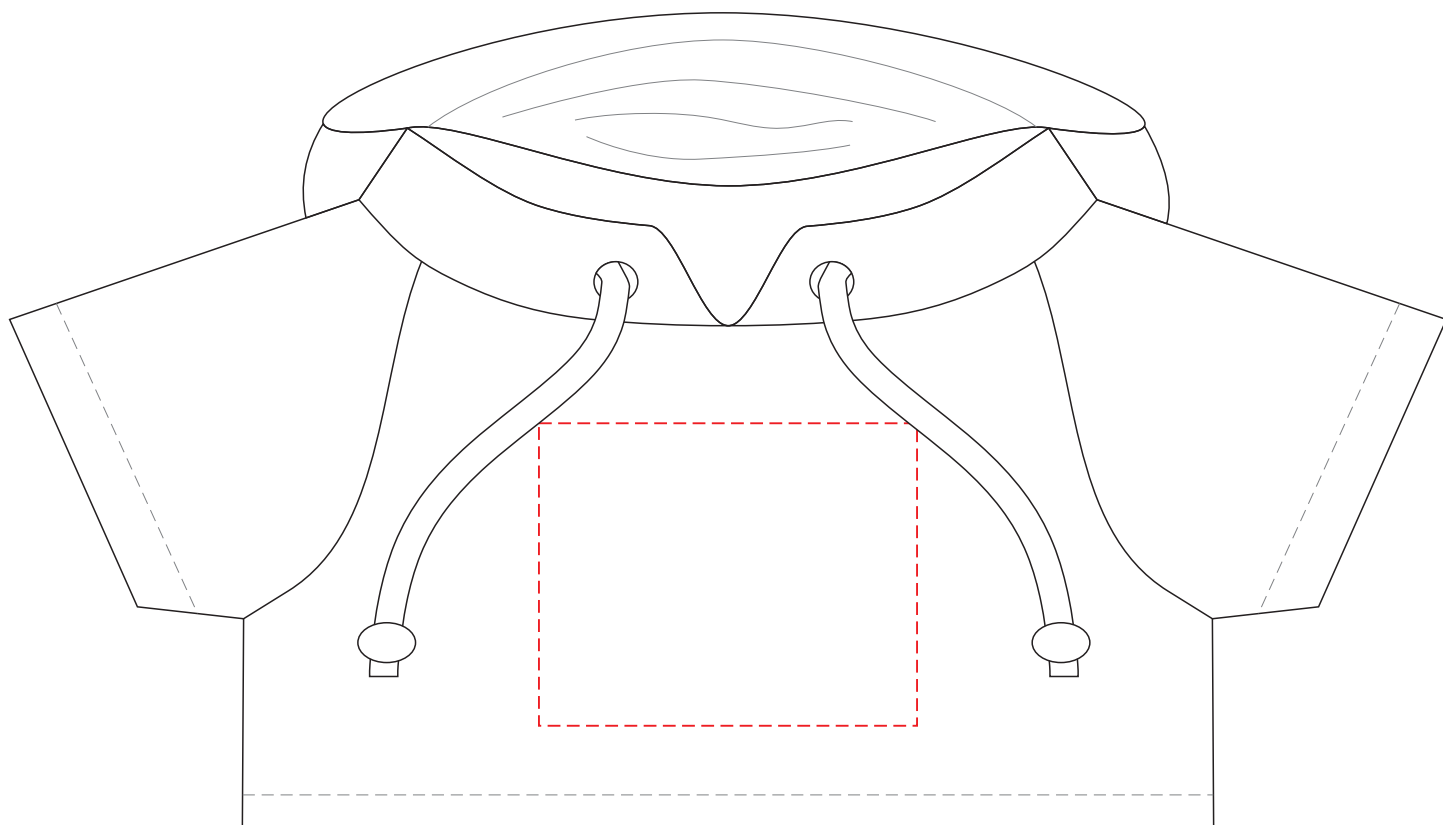

He782

Miejsce znakowania
Placement
Lieu de marquage

Maksymalne pole znakowania
Max area dimension
Zone de marquage maximale
[mm]

Technika znakowania
Technique
Technique de marquage

clothing front

50x40

TF, SL, DTF

Scale 1:1

He782

Miejsce znakowania
Placement
Lieu de marquage

Maksymalne pole znakowania
Max area dimension
Zone de marquage maximale
[mm]

Technika znakowania
Technique
Technique de marquage

clothing back

50x40

TF, SL, DTF

Scale 1:1

He782

Miejsce znakowania
Placement
Lieu de marquage

Maksymalne pole znakowania
Max area dimension
Zone de marquage maximale
[mm]

Technika znakowania
Technique
Technique de marquage

item tag

25x10

T

Scale 1:1