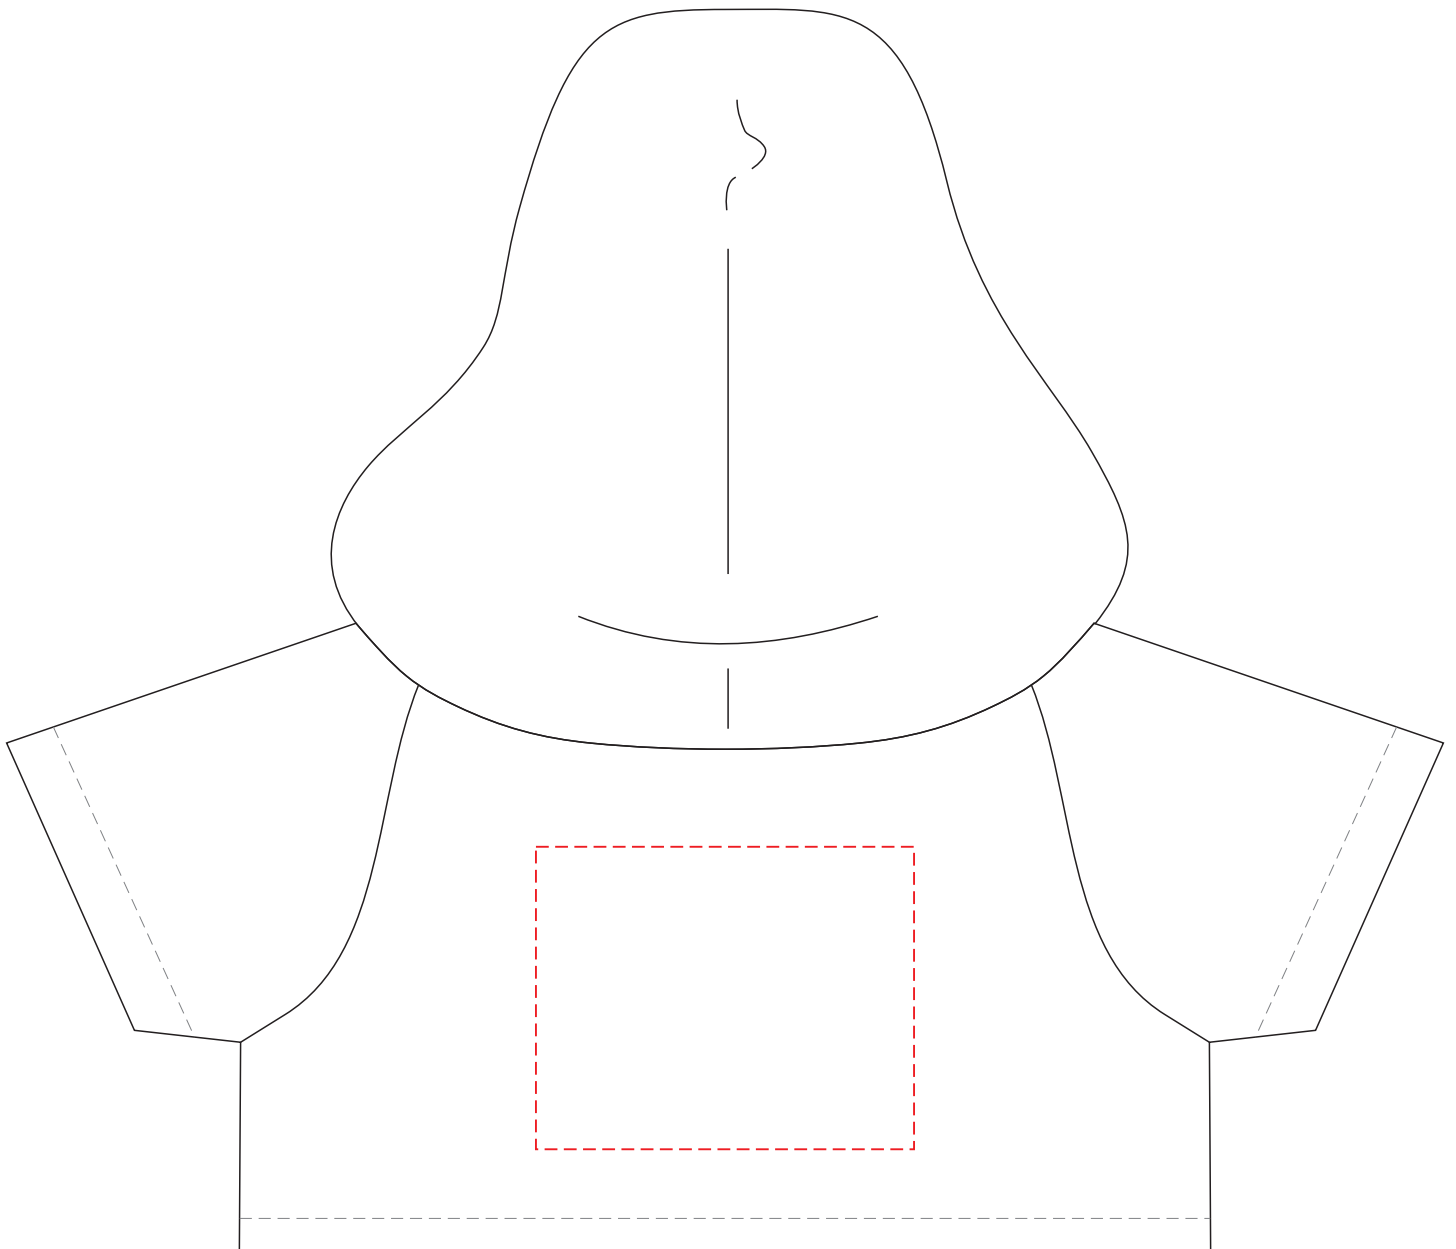

He782

Miejsce znakowania
Placement
Lieu de marquage

Maksymalne pole znakowania
Max area dimension
Zone de marquage maximale
[mm]

Technika znakowania
Technique
Technique de marquage

clothing front

50x40

TF, SL, DTF

Scale 1:1

He782

Miejsce znakowania
Placement
Lieu de marquage

Maksymalne pole znakowania
Max area dimension
Zone de marquage maximale
[mm]

Technika znakowania
Technique
Technique de marquage

clothing back

50x40

TF, SL, DTF

Scale 1:1

He782

Miejsce znakowania
Placement
Lieu de marquage

Maksymalne pole znakowania
Max area dimension
Zone de marquage maximale
[mm]

Technika znakowania
Technique
Technique de marquage

item tag

25x10

T

Scale 1:1