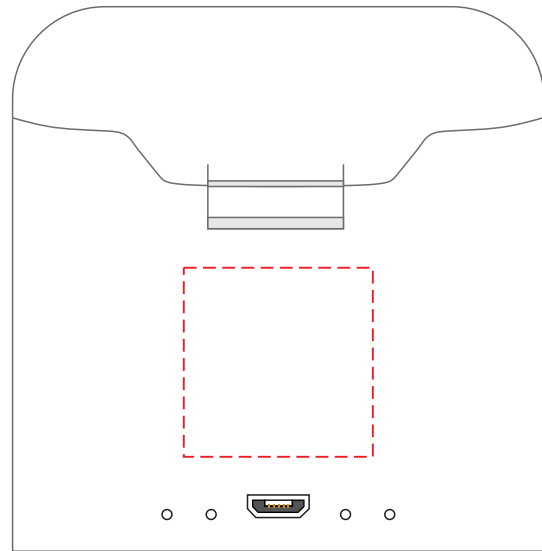

P329,01

Miejsce znakowania
Placement
Lieu de marquage

Maksymalne pole znakowania
Max area dimension
Zone de marquage maximale
[mm]

Technika znakowania
Technique
Technique de marquage

casing front
casing back

25x25
25x25

T, FC, D
T, FC

Scale 1:1