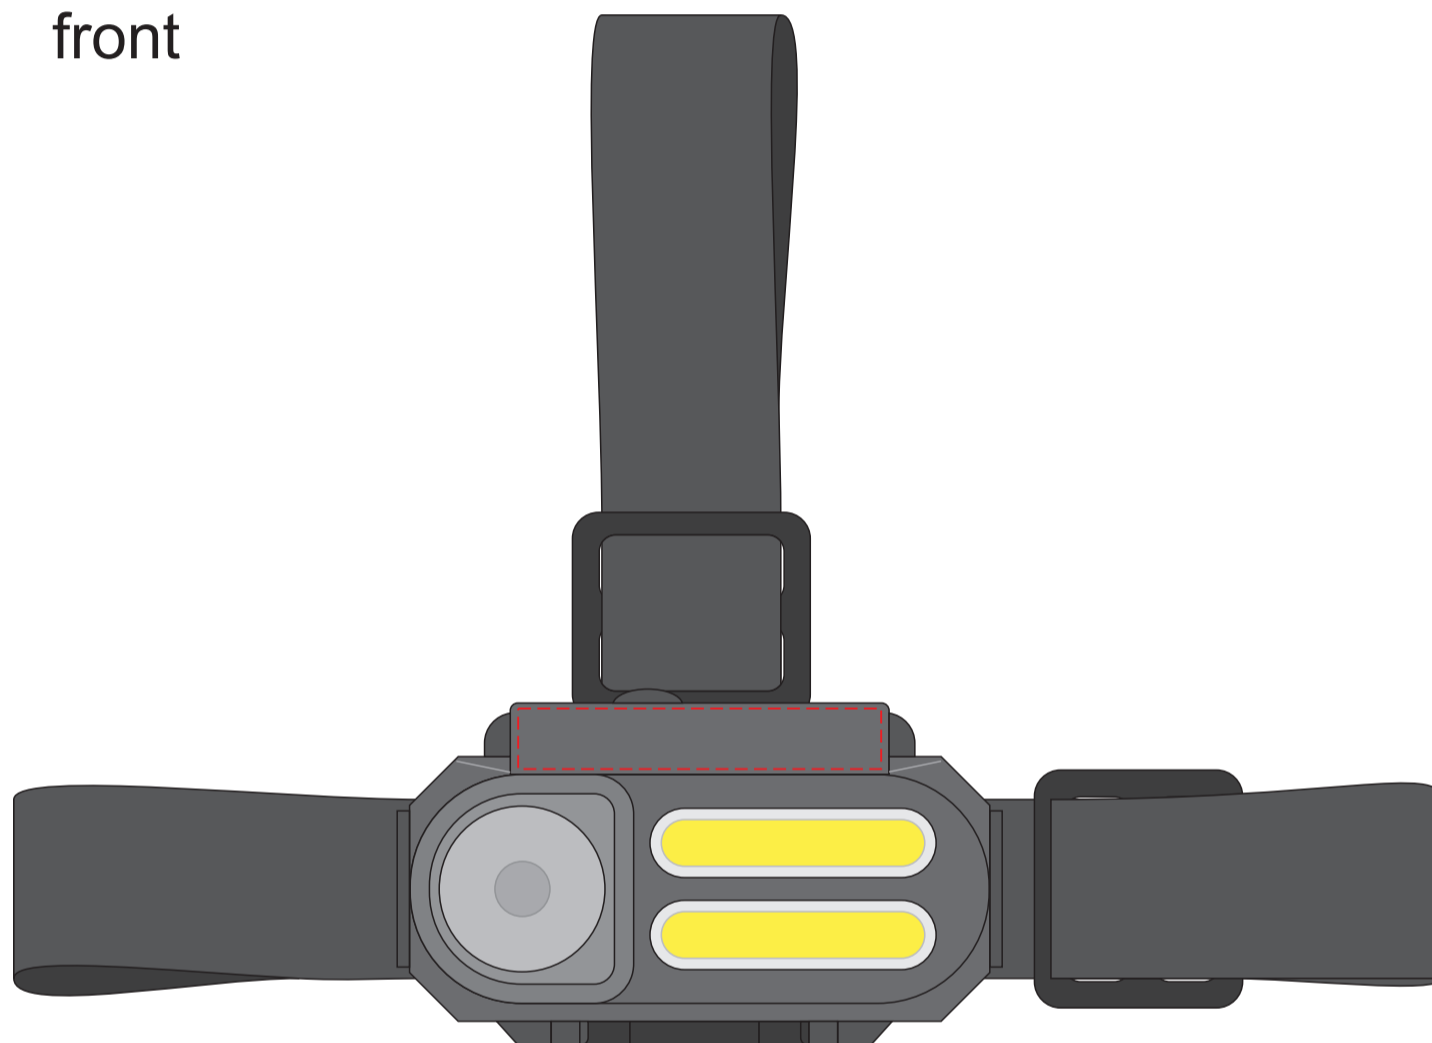

**V7198**

**Miejsce znakowania  
Placement**

**Maksymalne pole znakowania  
Max area dimension  
[mm]**

**Technika znakowania  
Technique**

item front

48x8

D

front

**Scale 1:1**

**V7198**

**Miejsce znakowania  
Placement**

**Maksymalne pole znakowania  
Max area dimension  
[mm]**

**Technika znakowania  
Technique**

item right side

10x12

T

right side

**Scale 1:1**