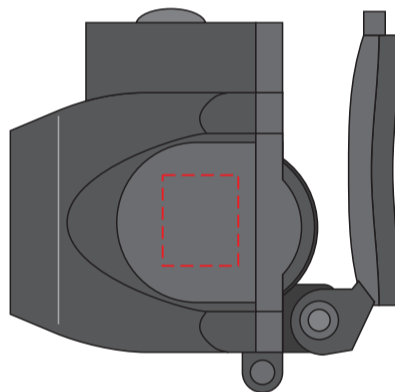

**V7198**

**Miejsce znakowania  
Placement**

**Maksymalne pole znakowania  
Max area dimension  
[mm]**

**Technika znakowania  
Technique**

item front

48x8

D

front

**Scale 1:1**

**V7198**

**Miejsce znakowania  
Placement**

**Maksymalne pole znakowania  
Max area dimension  
[mm]**

**Technika znakowania  
Technique**

item right side

10x12

T

right side

**Scale 1:1**