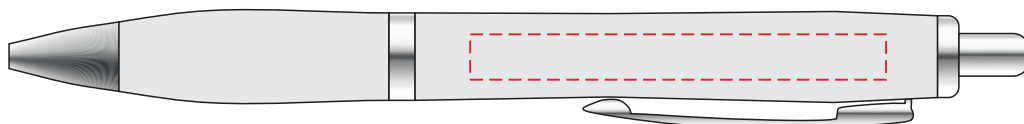

V1274

Miejsce znakowania
Placement

Maksymalne pole znakowania
Max area dimension
[mm]

Technika znakowania
Technique

item barrel

55x6

T, FC

Scale 1:1