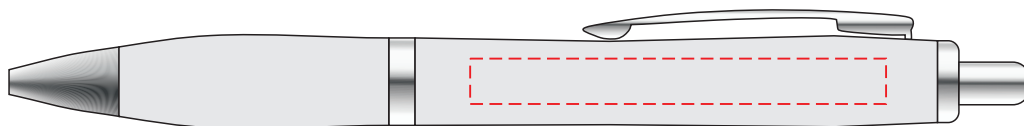

V1274

Miejsce znakowania
Placement

Maksymalne pole znakowania
Max area dimension
[mm]

Technika znakowania
Technique

item barrel

55x6

T, FC

Scale 1:1