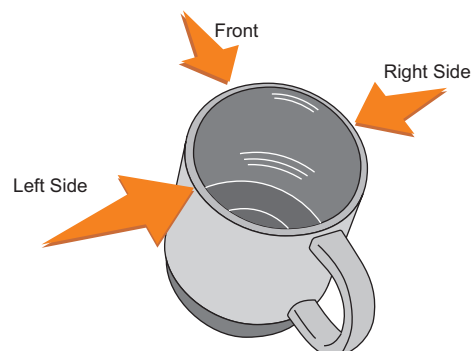

V0698

Miejsce znakowania
Placement
Lieu de marquage

Maksymalne pole znakowania
Max area dimension
Zone de marquage maximale
[mm]

Technika znakowania
Technique
Technique de marquage

item side left
item side right

60x40
60x40

S
S

Left

Right

Scale 1:1

V0698

Miejsce znakowania
Placement
Lieu de marquage

Maksymalne pole znakowania
Max area dimension
Zone de marquage maximale
[mm]

Technika znakowania
Technique
Technique de marquage

item side left
item side right

20x40
20x40

T
T

Left

Right

Scale 1:1