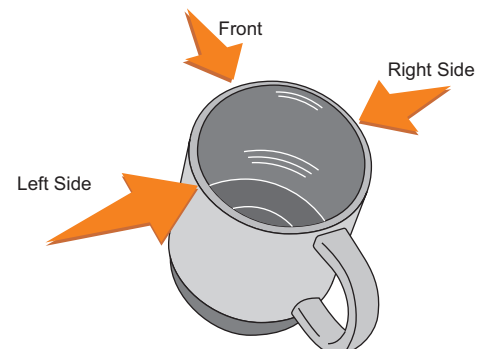

V0698

Miejsce znakowania
Placement
Lieu de marquage

Maksymalne pole znakowania
Max area dimension
Zone de marquage maximale
[mm]

Technika znakowania
Technique
Technique de marquage

item front

200x55

SL

Scale 1:1

V0698

Miejsce znakowania
Placement
Lieu de marquage

Maksymalne pole znakowania
Max area dimension
Zone de marquage maximale
[mm]

Technika znakowania
Technique
Technique de marquage

item front

160x40

S

Scale 1:1