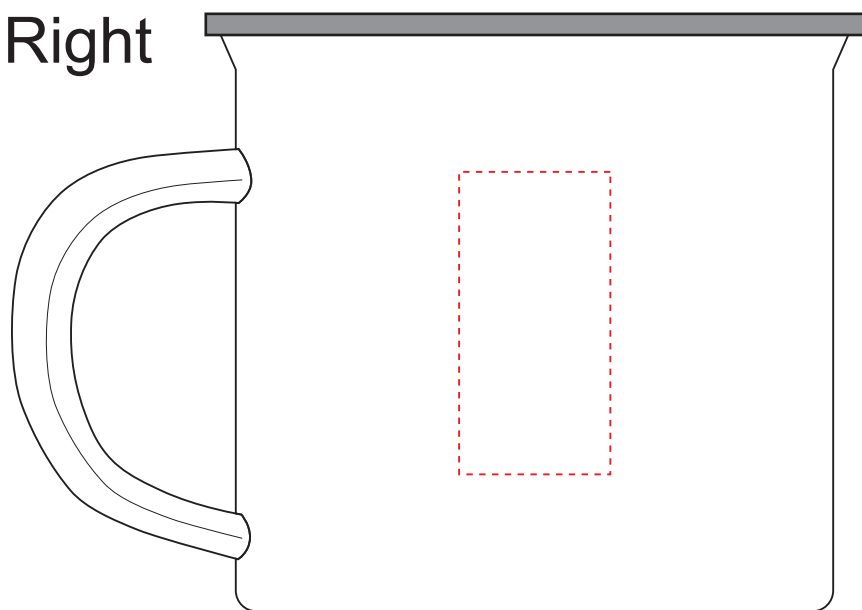

60x40
60x40

S
S

Left

Right

Scale 1:1

V0698

Miejsce znakowania
Placement
Lieu de marquage

Maksymalne pole znakowania
Max area dimension
Zone de marquage maximale
[mm]

Technika znakowania
Technique
Technique de marquage

item side left
item side right

20x40
20x40

T
T

Left

Right

Scale 1:1