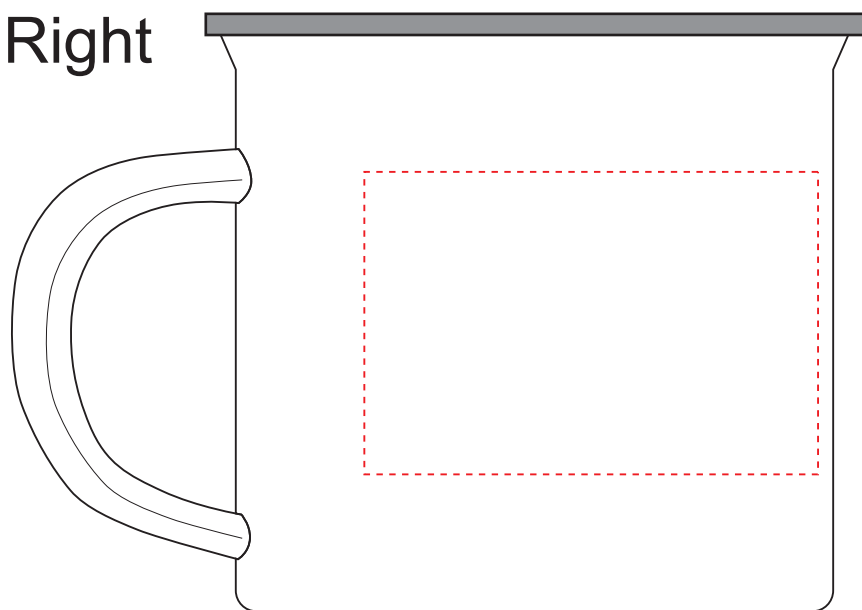

V0698

Miejsce znakowania
Placement
Lieu de marquage

Maksymalne pole znakowania
Max area dimension
Zone de marquage maximale
[mm]

Technika znakowania
Technique
Technique de marquage

item front

160x40

S

Scale 1:1

V0698

Miejsce znakowania
Placement
Lieu de marquage

Maksymalne pole znakowania
Max area dimension
Zone de marquage maximale
[mm]

Technika znakowania
Technique
Technique de marquage

item side left
item side right

60x40
60x40

S
S

Left

Right

Scale 1:1

V0698

Miejsce znakowania
Placement
Lieu de marquage

Maksymalne pole znakowania
Max area dimension
Zone de marquage maximale
[mm]

Technika znakowania
Technique
Technique de marquage

item side left
item side right

20x40
20x40

T
T

Left

Right

Scale 1:1