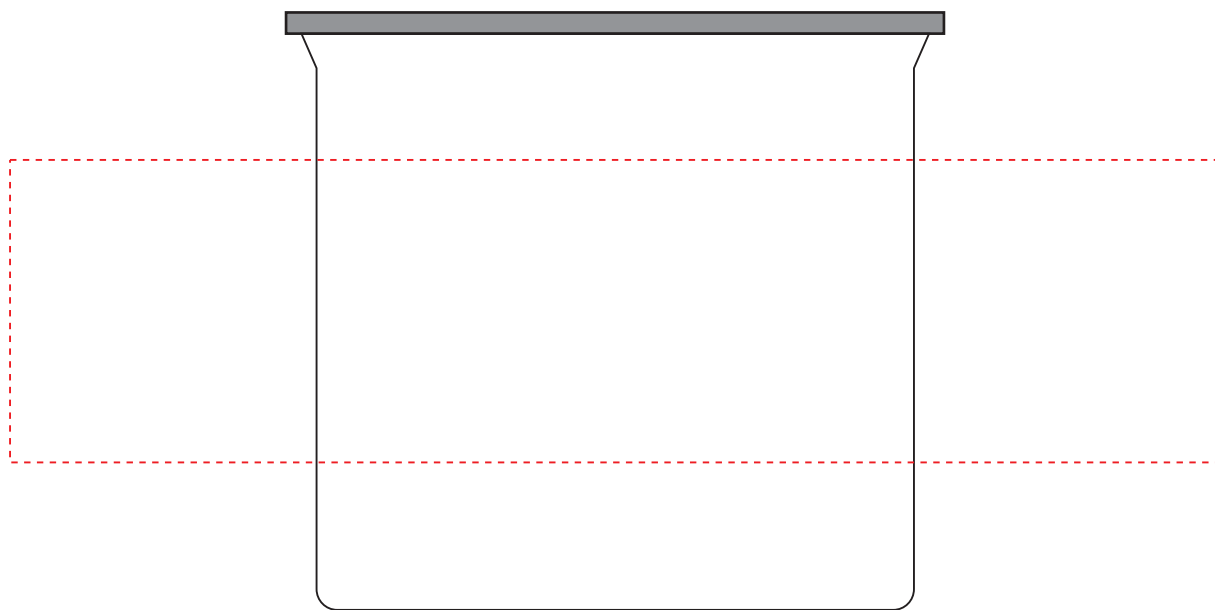

V0698

Miejsce znakowania
Placement
Lieu de marquage

Maksymalne pole znakowania
Max area dimension
Zone de marquage maximale
[mm]

Technika znakowania
Technique
Technique de marquage

item front

160x40

S

Scale 1:1

V0698

Miejsce znakowania
Placement
Lieu de marquage

Maksymalne pole znakowania
Max area dimension
Zone de marquage maximale
[mm]

Technika znakowania
Technique
Technique de marquage

item side left
item side right

60x40
60x40

S
S

Left

Right

Scale 1:1

V0698

Miejsce znakowania
Placement
Lieu de marquage

Maksymalne pole znakowania
Max area dimension
Zone de marquage maximale
[mm]

Technika znakowania
Technique
Technique de marquage

item side left
item side right

20x40
20x40

T
T

Left

Right

Scale 1:1