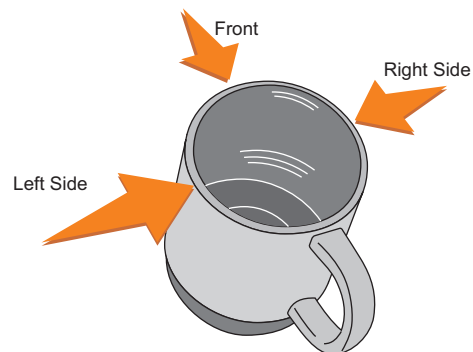

V0698

Miejsce znakowania
Placement
Lieu de marquage

Maksymalne pole znakowania
Max area dimension
Zone de marquage maximale
[mm]

Technika znakowania
Technique
Technique de marquage

item front

160x40

S

Scale 1:1

V0698

Miejsce znakowania
Placement
Lieu de marquage

Maksymalne pole znakowania
Max area dimension
Zone de marquage maximale
[mm]

Technika znakowania
Technique
Technique de marquage

item side left
item side right