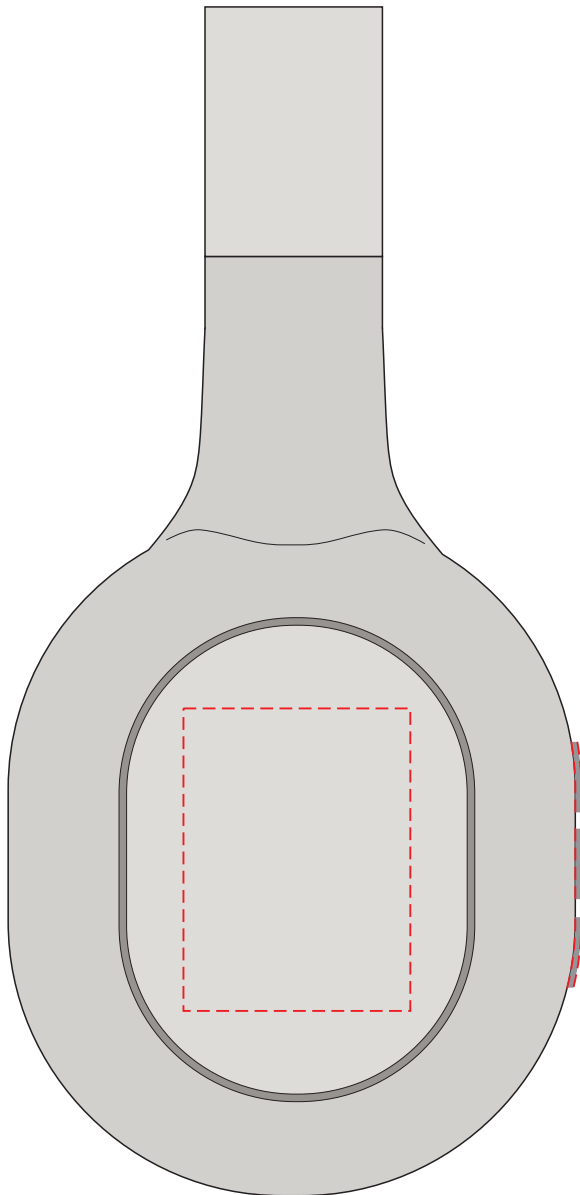

V0381

Miejsce znakowania
Placement
Lieu de marquage

Maksymalne pole znakowania
Max area dimension
Zone de marquage maximale
[mm]

Technika znakowania
Technique
Technique de marquage

item side left
item side right

30x40
30x40

T
T

Left

Right

Scale 1:1