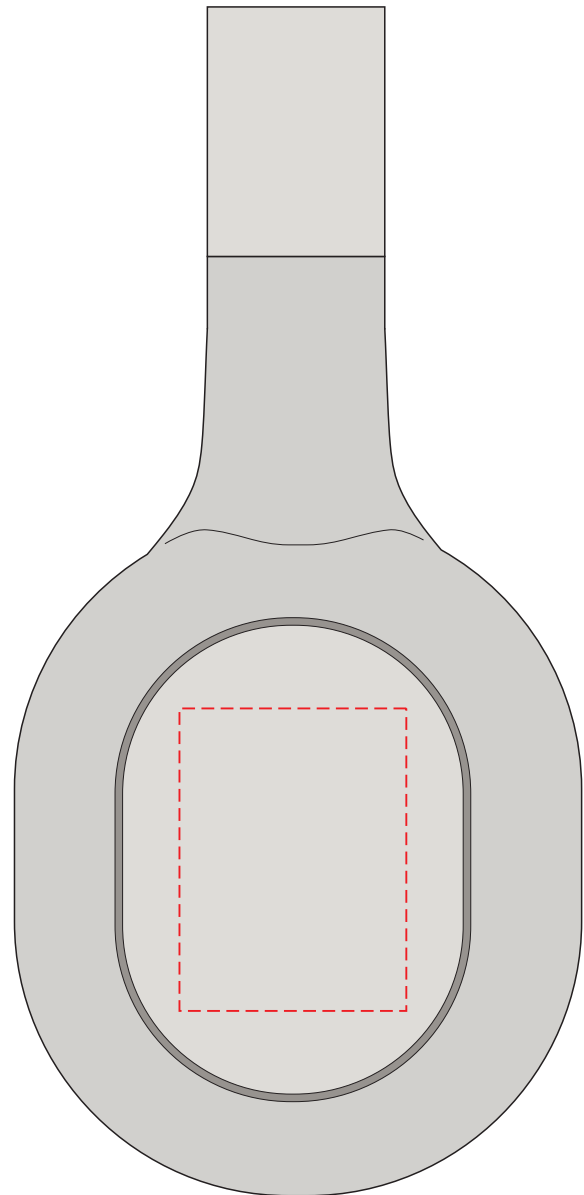

V0381

Miejsce znakowania
Placement
Lieu de marquage

Maksymalne pole znakowania
Max area dimension
Zone de marquage maximale
[mm]

Technika znakowania
Technique
Technique de marquage

item side left
item side right

30x40
30x40

T
T

Left

Right

Scale 1:1