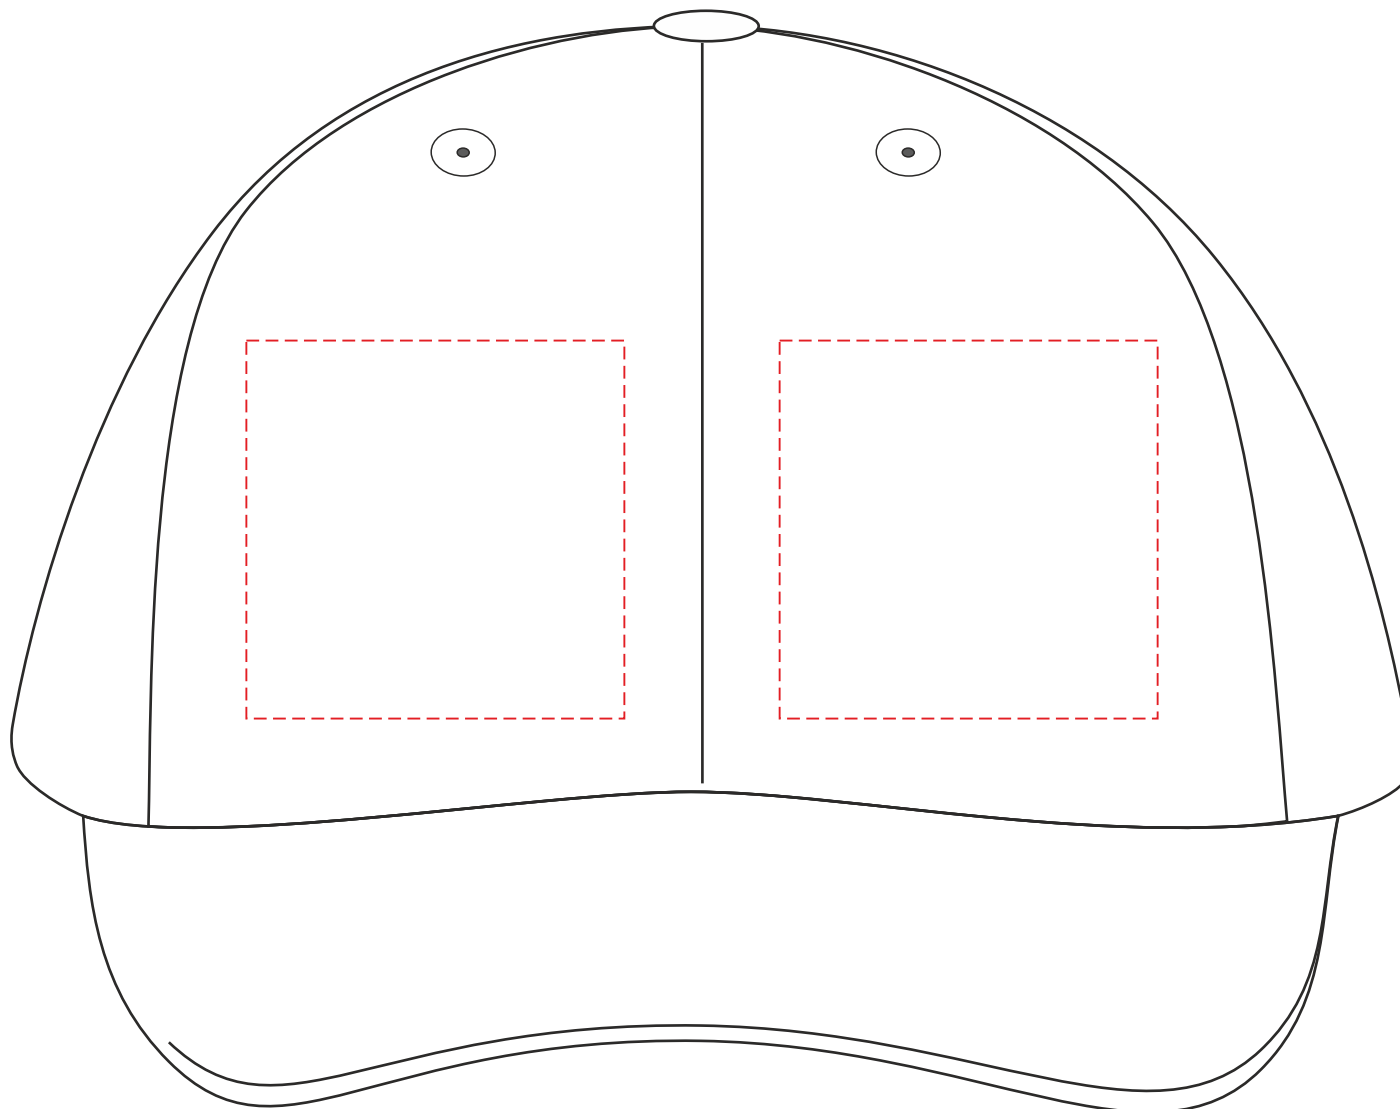

P453.46

Miejsce znakowania
Placement
Lieu de marquage

Maksymalne pole znakowania
Max area dimension
Zone de marquage maximale
[mm]

Technika znakowania
Technique
Technique de marquage

item front left side
item front right side

50x50
50x50

TF, DTF
TF, DTF

Scale 1:1

P453.46

Miejsce znakowania
Placement
Lieu de marquage

Maksymalne pole znakowania
Max area dimension
Zone de marquage maximale
[mm]

Technika znakowania
Technique
Technique de marquage

item right side

40x25

TF, DTF

Scale 1:1

P453.46

Miejsce znakowania
Placement
Lieu de marquage

Maksymalne pole znakowania
Max area dimension
Zone de marquage maximale
[mm]

Technika znakowania
Technique
Technique de marquage

item left side

40x25

TF, DTF

Scale 1:1