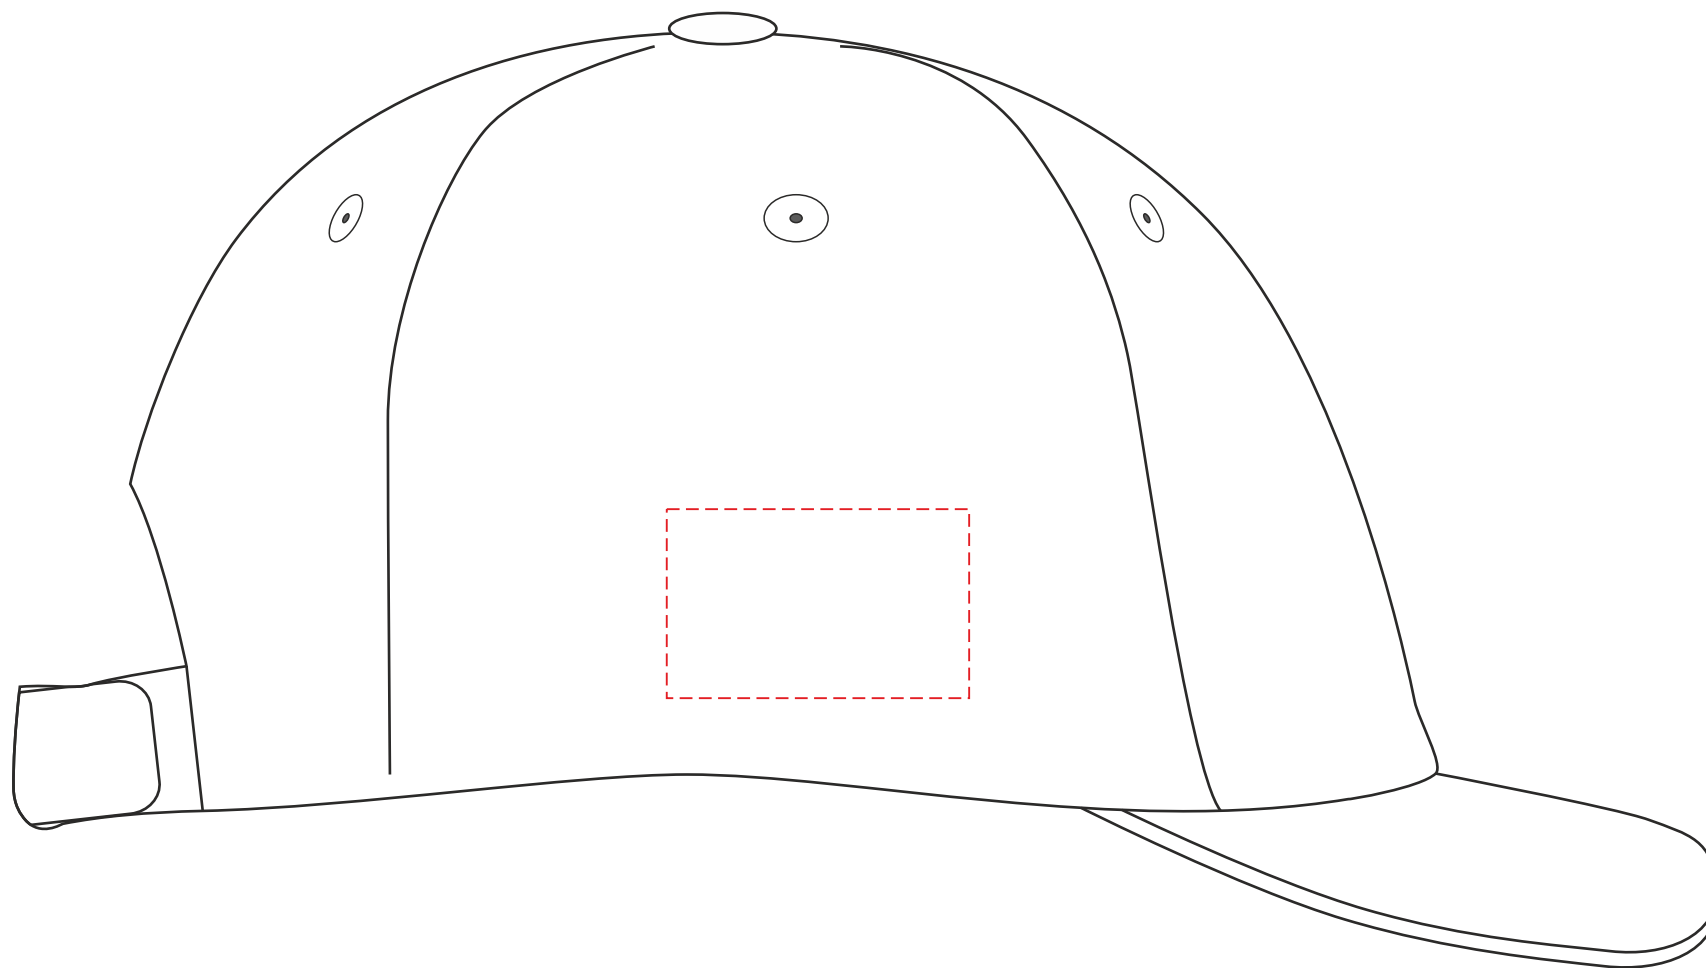

50x50
50x50

TF, DTF
TF, DTF

Scale 1:1

P453.46

Miejsce znakowania
Placement
Lieu de marquage

Maksymalne pole znakowania
Max area dimension
Zone de marquage maximale
[mm]

Technika znakowania
Technique
Technique de marquage

item right side

40x25

TF, DTF

Scale 1:1

P453.46

Miejsce znakowania
Placement
Lieu de marquage

Maksymalne pole znakowania
Max area dimension
Zone de marquage maximale
[mm]

Technika znakowania
Technique
Technique de marquage

item left side

40x25

TF, DTF

Scale 1:1