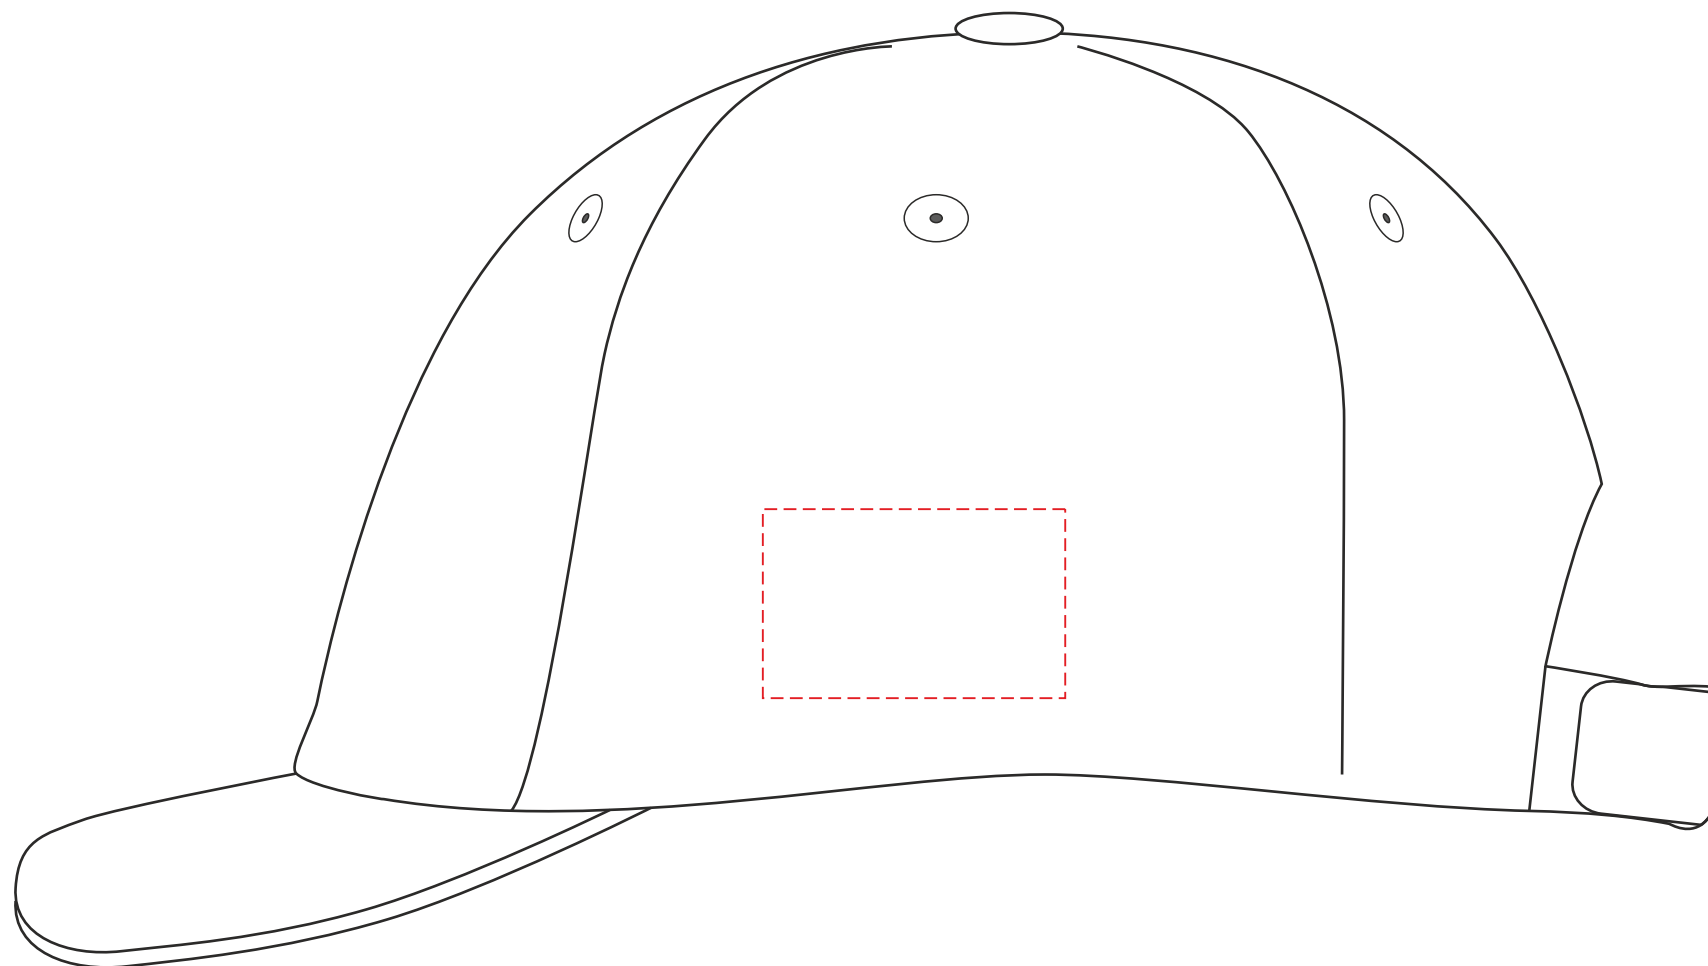

item right side

40x25

TF, DTF

Scale 1:1

P453.46

Miejsce znakowania
Placement
Lieu de marquage

Maksymalne pole znakowania
Max area dimension
Zone de marquage maximale
[mm]

Technika znakowania
Technique
Technique de marquage

item left side

40x25

TF, DTF

Scale 1:1