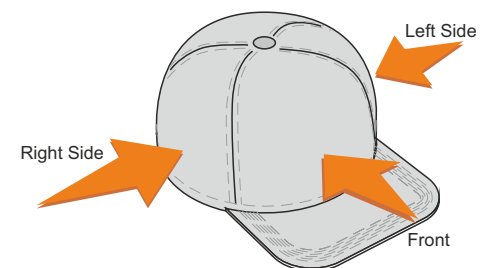

P453.46

Miejsce znakowania
Placement
Lieu de marquage

Maksymalne pole znakowania
Max area dimension
Zone de marquage maximale
[mm]

Technika znakowania
Technique
Technique de marquage

item left side

40x25

TF, DTF

Scale 1:1