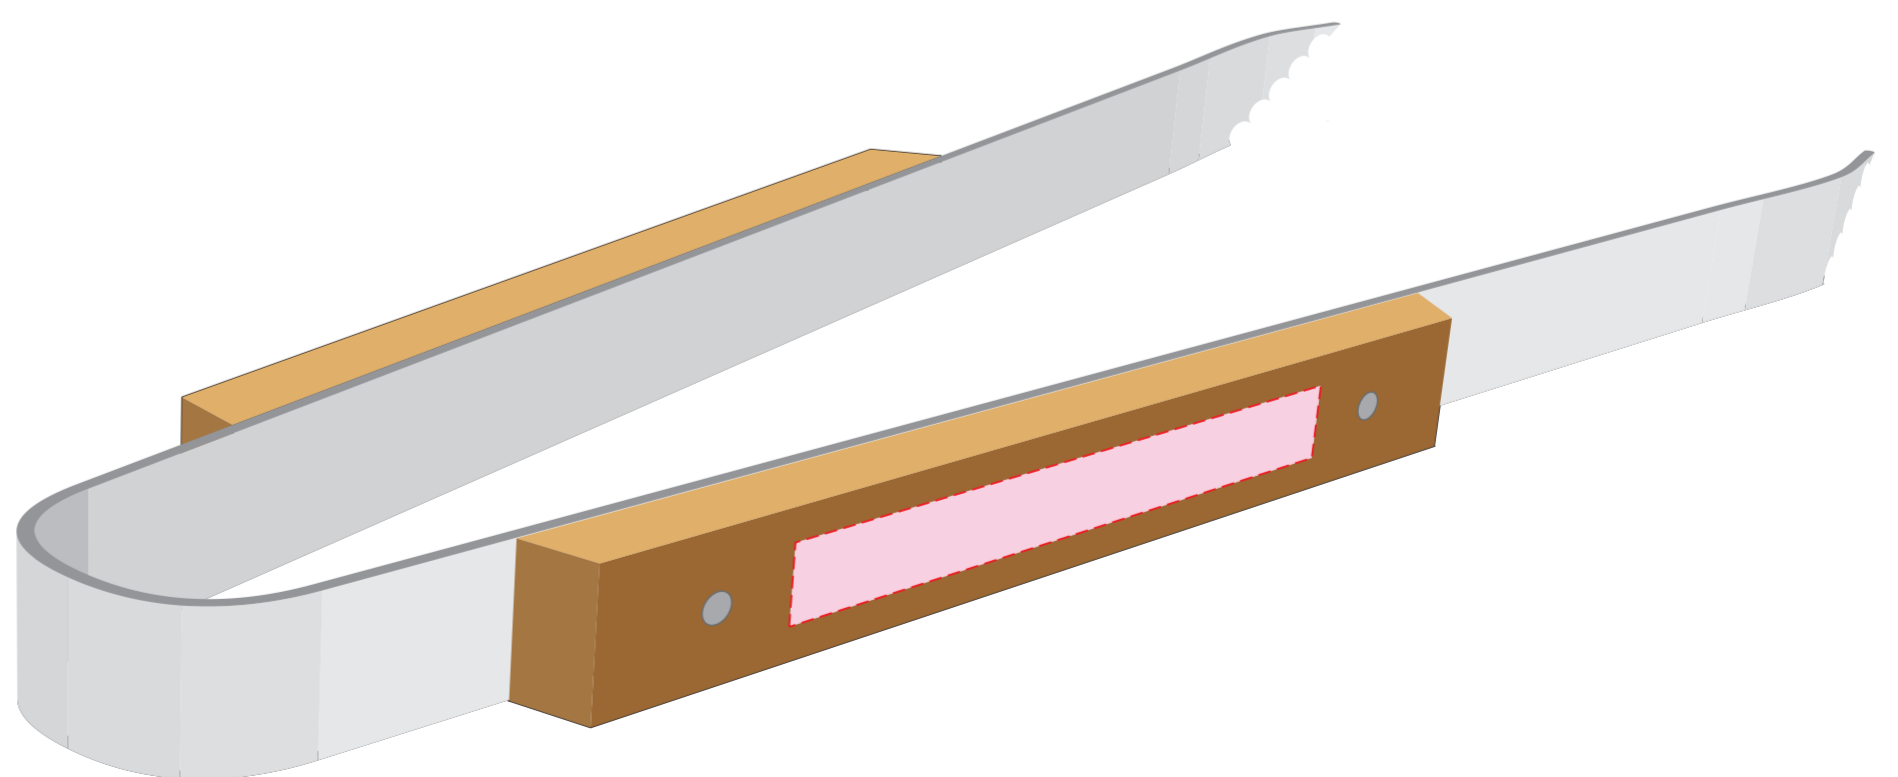

VG034

Miejsce znakowania
Placement

Maksymalne pole znakowania
Max area dimension
[mm]

Technika znakowania
Technique

item handle

13x110

L

Scale 1:1