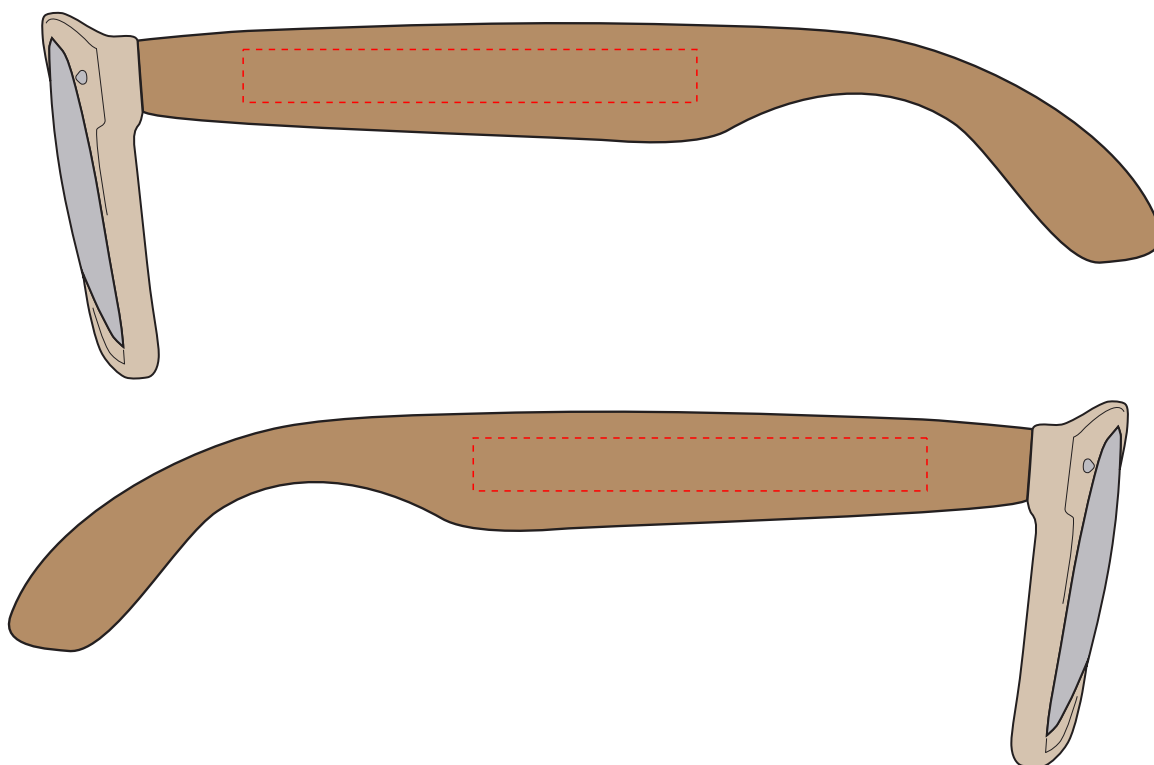

V8072

Miejsce znakowania
Placement
Lieu de marquage

Maksymalne pole znakowania
Max area dimension
Zone de marquage maximale
[mm]

Technika znakowania
Technique
Technique de marquage

item - left side
item - right side

60x6
60x6

L, T
L, T

Scale 1:1