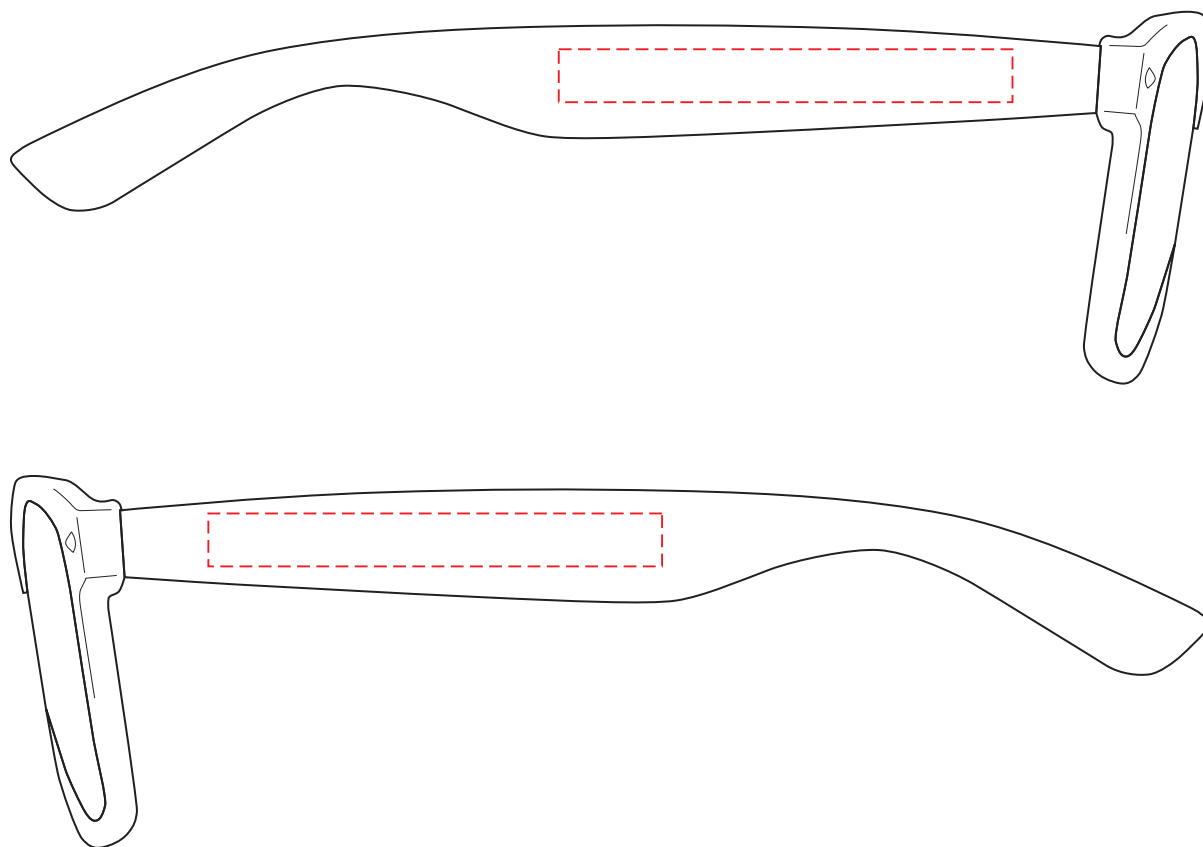

P453.881

Miejsce znakowania
Placement
Lieu de marquage

Maksymalne pole znakowania
Max area dimension
Zone de marquage maximale
[mm]

Technika znakowania
Technique
Technique de marquage

item side left
item side right

60x7
60x7

T, L
T, L

Scale 1:1