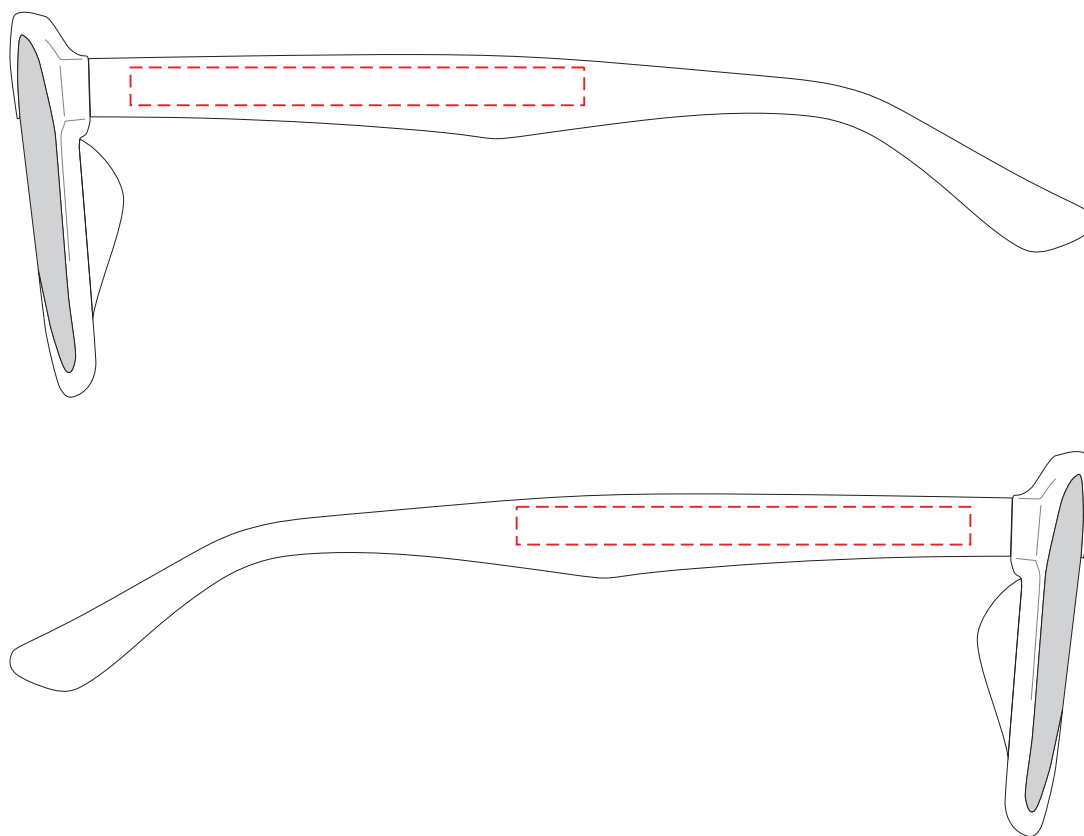

# P453.911

Miejsce znakowania  
Placement  
Lieu de marquage

Maksymalne pole znakowania  
Max area dimension  
Zone de marquage maximale  
[mm]

Technika znakowania  
Technique  
Technique de marquage

item left side  
item right side

60x5  
60x5

T  
T

**Scale 1:1**

50x5  
50x5

FC  
FC

**Scale 1:1**