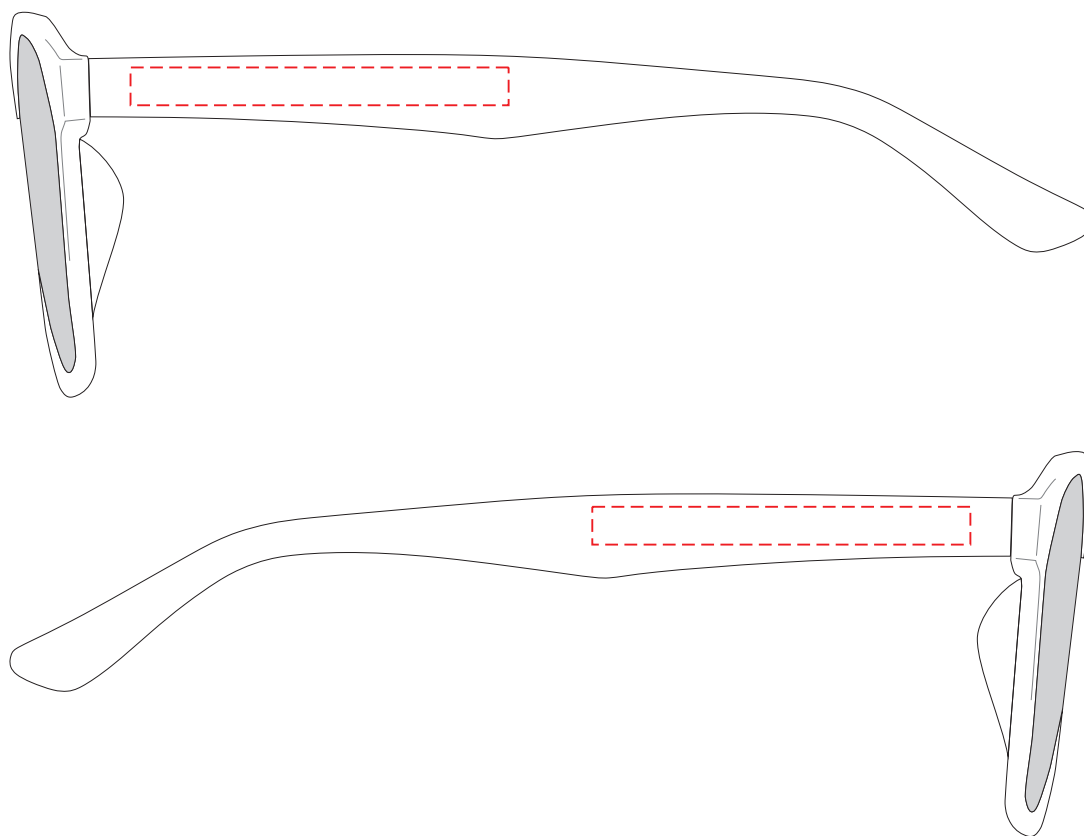

# P453.911

Miejsce znakowania  
Placement  
Lieu de marquage

Maksymalne pole znakowania  
Max area dimension  
Zone de marquage maximale  
[mm]

Technika znakowania  
Technique  
Technique de marquage

item left side  
item right side

60x5  
60x5

T  
T

**Scale 1:1**

50x5  
50x5

FC  
FC

**Scale 1:1**