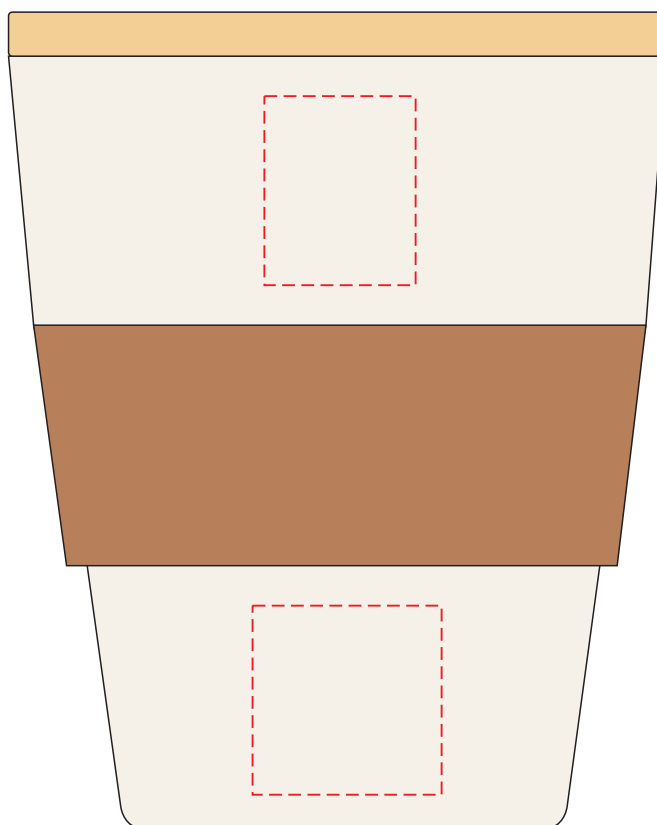

V9389

Miejsce znakowania
Placement
Lieu de marquage

Maksymalne pole znakowania
Max area dimension
Zone de marquage maximale
[mm]

Technika znakowania
Technique
Technique de marquage

item front up
item front down

30x20
25x25

T
T

Scale 1:1

V9389

Miejsce znakowania
Placement
Lieu de marquage

Maksymalne pole znakowania
Max area dimension
Zone de marquage maximale
[mm]

Technika znakowania
Technique
Technique de marquage

item strap

35x15

L

Scale 1:1

V9389

Miejsce znakowania
Placement
Lieu de marquage

Maksymalne pole znakowania
Max area dimension
Zone de marquage maximale
[mm]

Technika znakowania
Technique
Technique de marquage

item top

Øx60

L

Scale 1:1