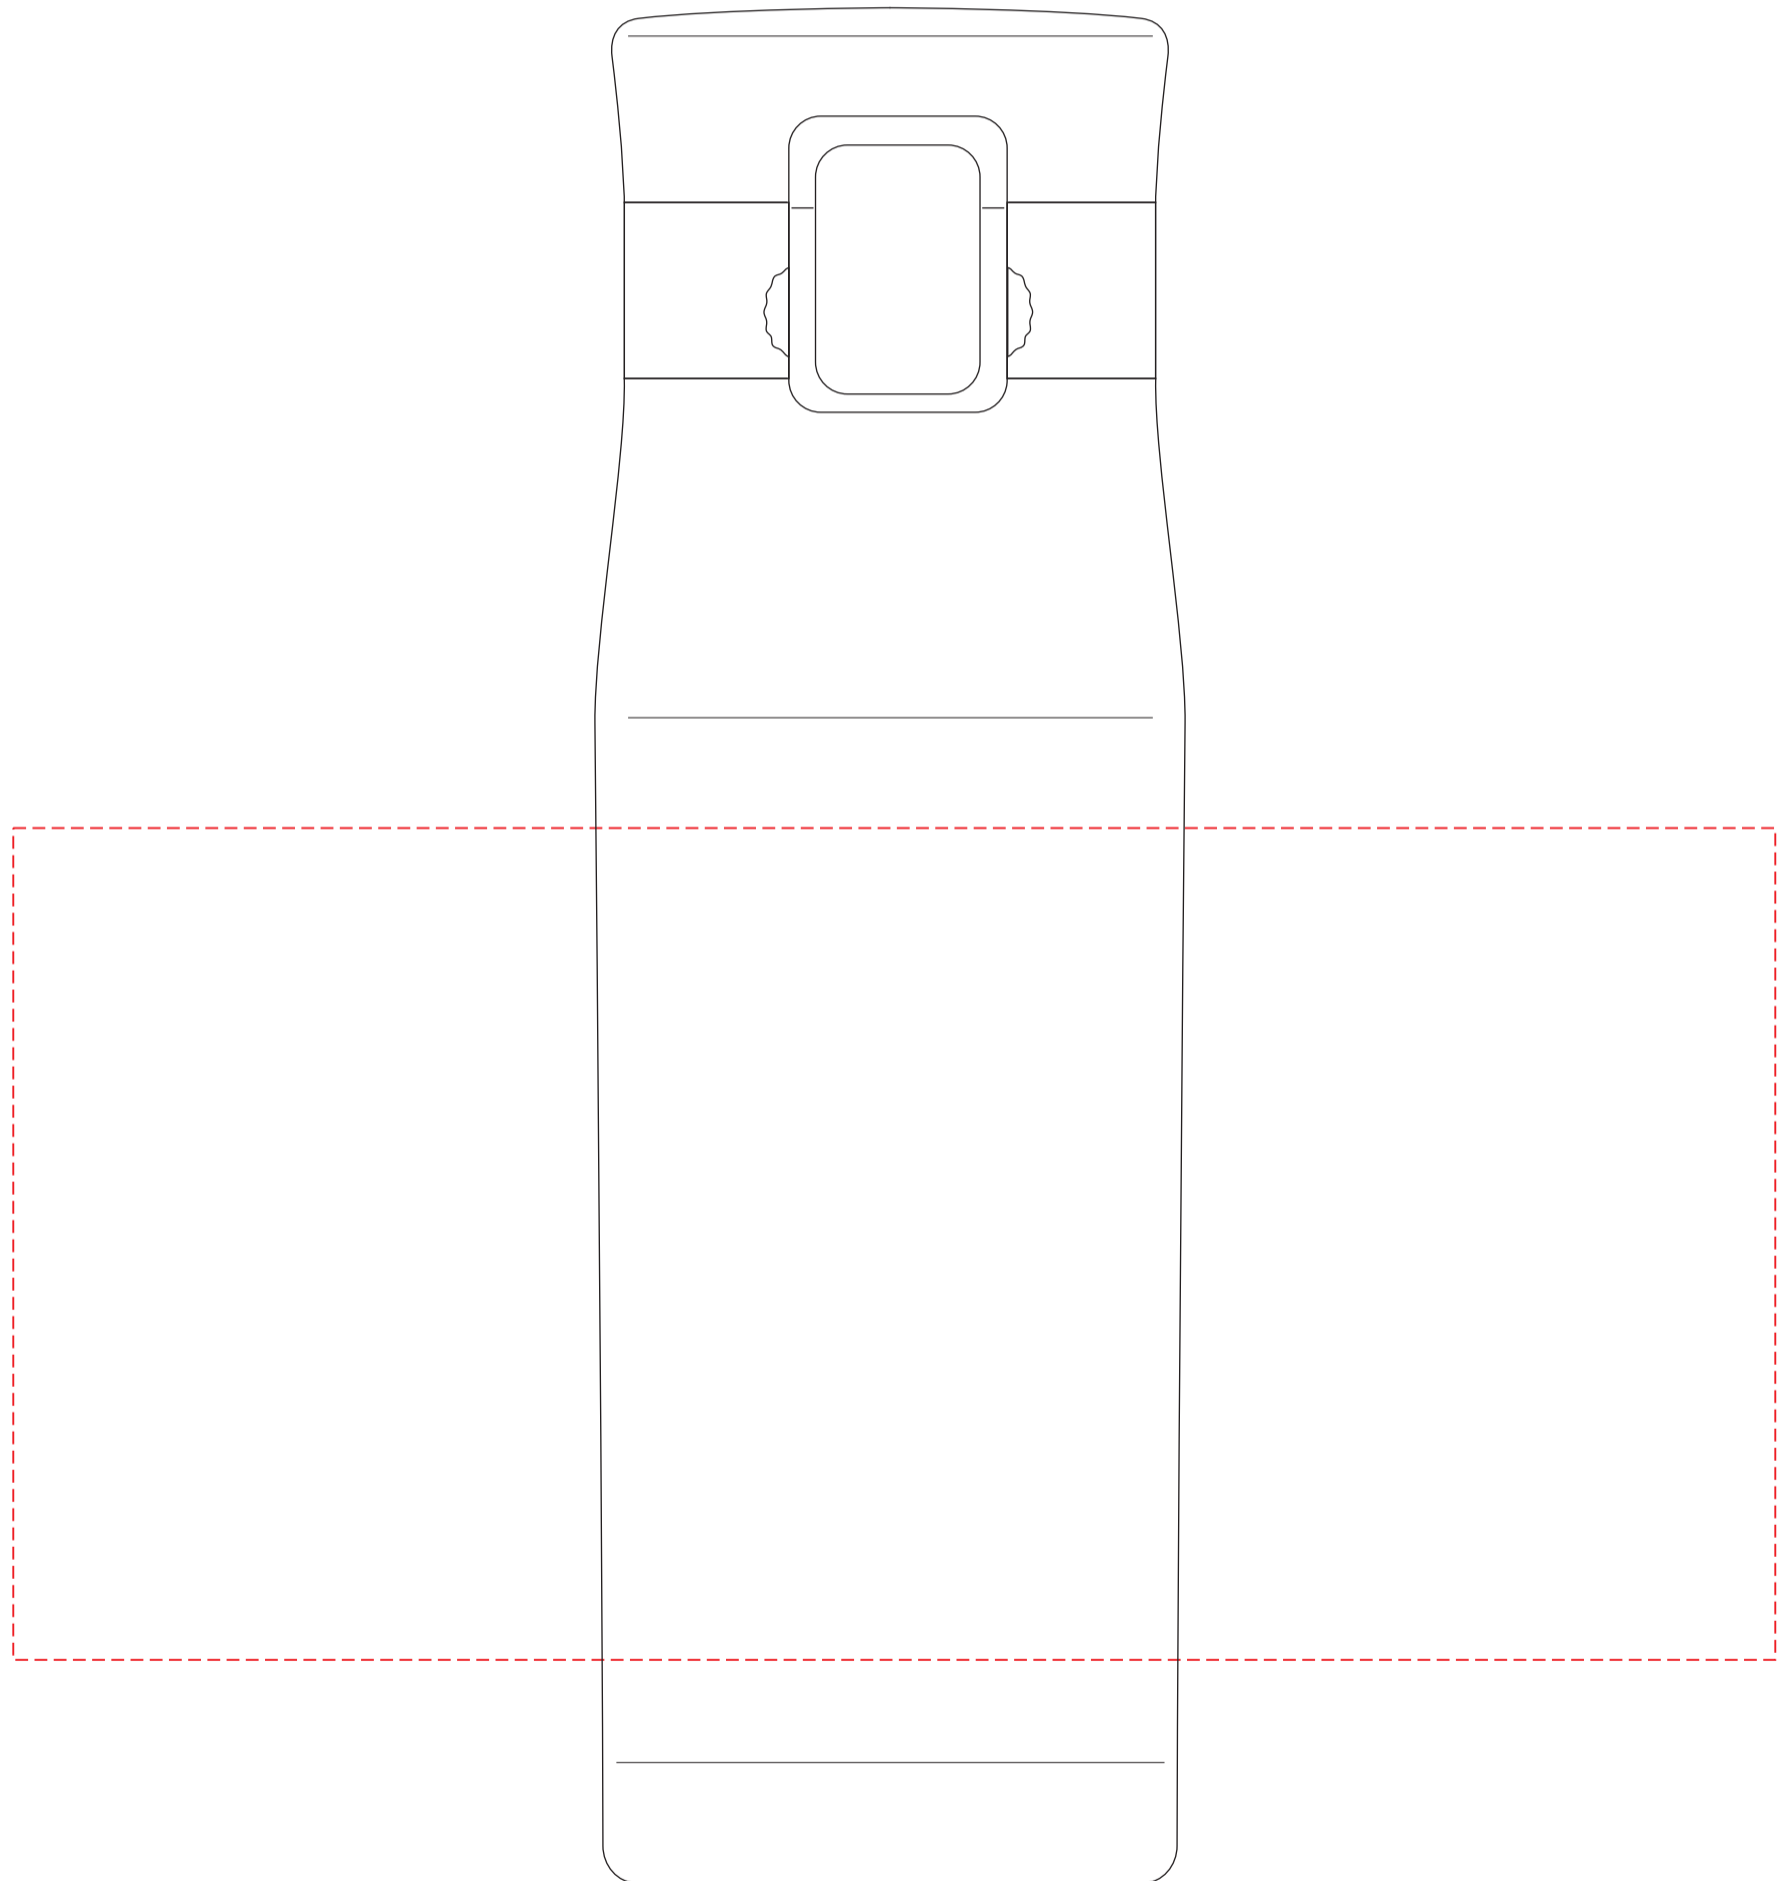

# V9925

Miejsce znakowania  
Placement

Maksymalne pole znakowania  
Max area dimension  
[mm]

Technika znakowania  
Technique

item front

20x60

T, L

**Scale 1:1**

**V9925**

**Miejsce znakowania  
Placement**

**Maksymalne pole znakowania  
Max area dimension  
[mm]**

**Technika znakowania  
Technique**

item front

100x100

L, S

**Scale 1:1**

**V9925**

**Miejsce znakowania  
Placement**

**Maksymalne pole znakowania  
Max area dimension  
[mm]**

**Technika znakowania  
Technique**

item front

233x110

UV

**Scale 1:1**