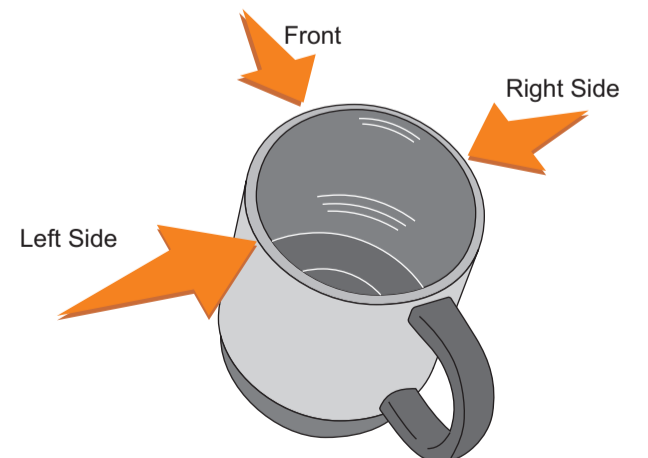

# P434.10

Miejsce znakowania  
Placement

Maksymalne pole znakowania  
Max area dimension  
[mm]

Technika znakowania  
Technique

item front

200x80

SL

**Scale 1:1**