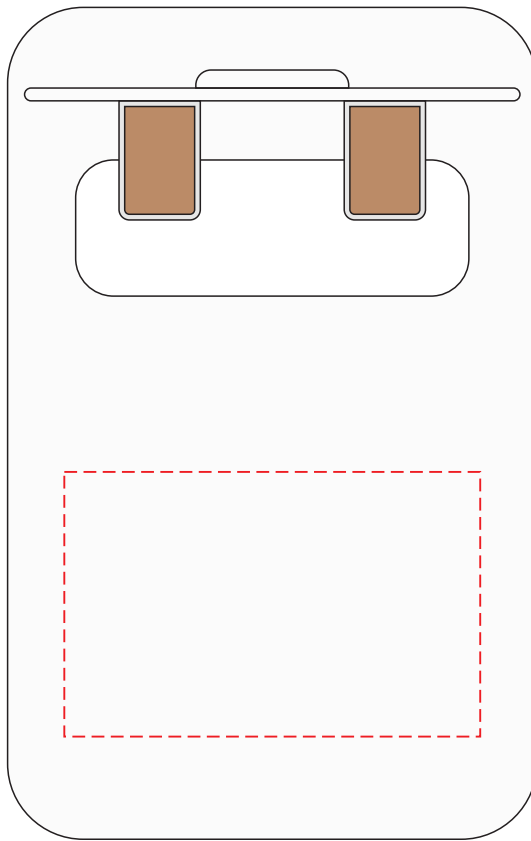

**V0906**

**Miejsce znakowania**  
**Placement**  
**Lieu de marquage**

**Maksymalne pole znakowania**  
**Max area dimension**  
**Zone de marquage maximale**  
**[mm]**

**Technika znakowania**  
**Technique**  
**Technique de marquage**

item front up

40x50

L

**Scale 1:1**

# V0906

Miejsce znakowania  
Placement  
Lieu de marquage

Maksymalne pole znakowania  
Max area dimension  
Zone de marquage maximale  
[mm]

Technika znakowania  
Technique  
Technique de marquage

item front down

55x35

T

**Scale 1:1**