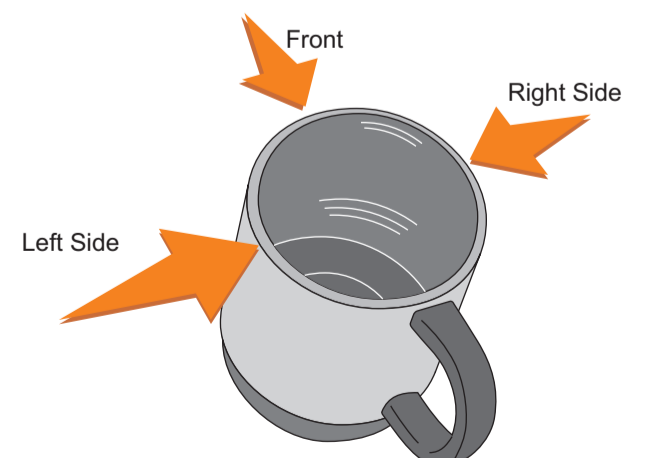

V7471

Miejsce znakowania
Placement

Maksymalne pole znakowania
Max area dimension
[mm]

Technika znakowania
Technique

item front

180x80

SL

Scale 1:1