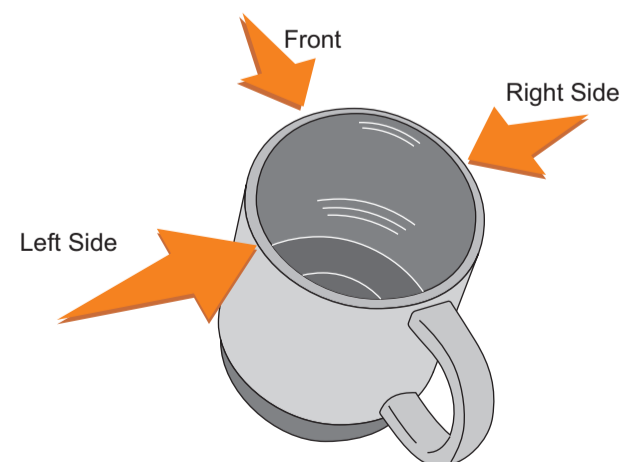

V8482

Miejsce znakowania
Placement

Maksymalne pole znakowania
Max area dimension
[mm]

Technika znakowania
Technique

item front

200x80

SL

Scale 1:1