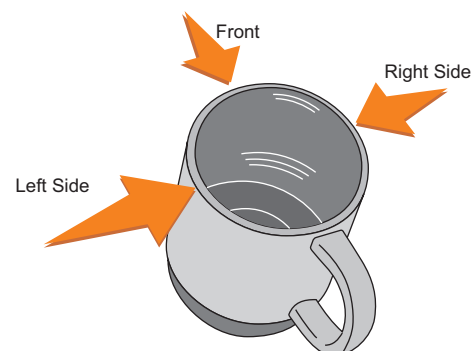

P434.11

Miejsce znakowania
Placement
Lieu de marquage

Maksymalne pole znakowania
Max area dimension
Zone de marquage maximale
[mm]

Technika znakowania
Technique
Technique de marquage

item left side

30x40

T, L

Scale 1:1

P434.11

Miejsce znakowania
Placement
Lieu de marquage

Maksymalne pole znakowania
Max area dimension
Zone de marquage maximale
[mm]

Technika znakowania
Technique
Technique de marquage

item right side