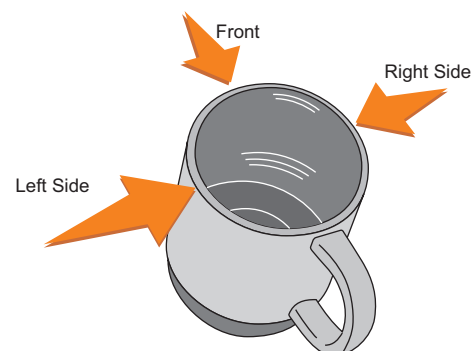

30x40

T, L

Scale 1:1

P434.11

Miejsce znakowania
Placement
Lieu de marquage

Maksymalne pole znakowania
Max area dimension
Zone de marquage maximale
[mm]

Technika znakowania
Technique
Technique de marquage

item left side

60x40

L

Scale 1:1

P434.11

Miejsce znakowania
Placement
Lieu de marquage

Maksymalne pole znakowania
Max area dimension
Zone de marquage maximale
[mm]

Technika znakowania
Technique
Technique de marquage

item right side