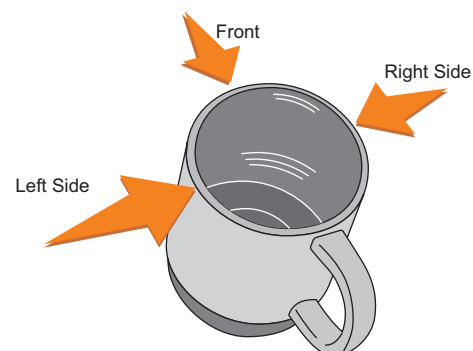

Scale 1:1

P434.11

Miejsce znakowania
Placement
Lieu de marquage

Maksymalne pole znakowania
Max area dimension
Zone de marquage maximale
[mm]

Technika znakowania
Technique
Technique de marquage

item right side

30x40

T, L

Scale 1:1

P434.11

Miejsce znakowania
Placement
Lieu de marquage

Maksymalne pole znakowania
Max area dimension
Zone de marquage maximale
[mm]

Technika znakowania
Technique
Technique de marquage

item left side