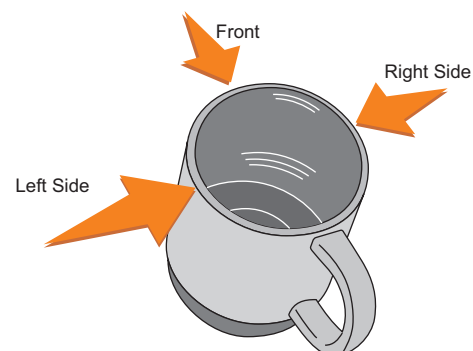

P434.11

Miejsce znakowania
Placement
Lieu de marquage

Maksymalne pole znakowania
Max area dimension
Zone de marquage maximale
[mm]

Technika znakowania
Technique
Technique de marquage

item front

100x40

S

Scale 1:1

P434.11

Miejsce znakowania
Placement
Lieu de marquage

Maksymalne pole znakowania
Max area dimension
Zone de marquage maximale
[mm]

Technika znakowania
Technique
Technique de marquage

item left side

30x40

T, L