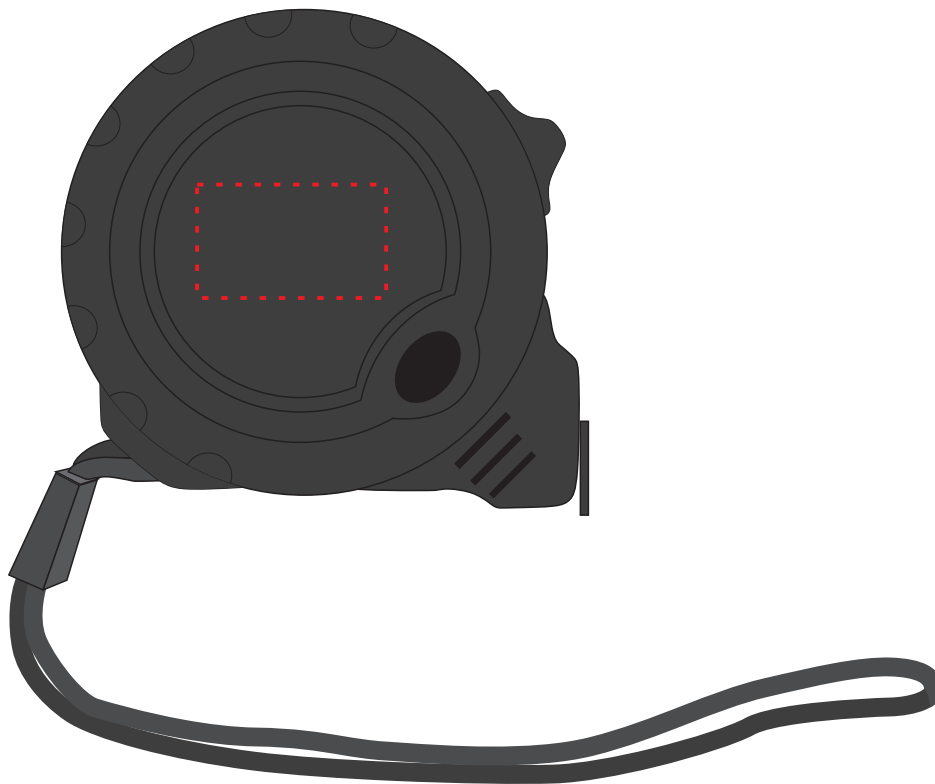

D

Scale 1:1

P112.13

Miejsce znakowania
Placement
Lieu de marquage

Maksymalne pole znakowania
Max area dimension
Zone de marquage maximale
[mm]

Technika znakowania
Technique
Technique de marquage

item - front

25x15

T

Scale 1:1