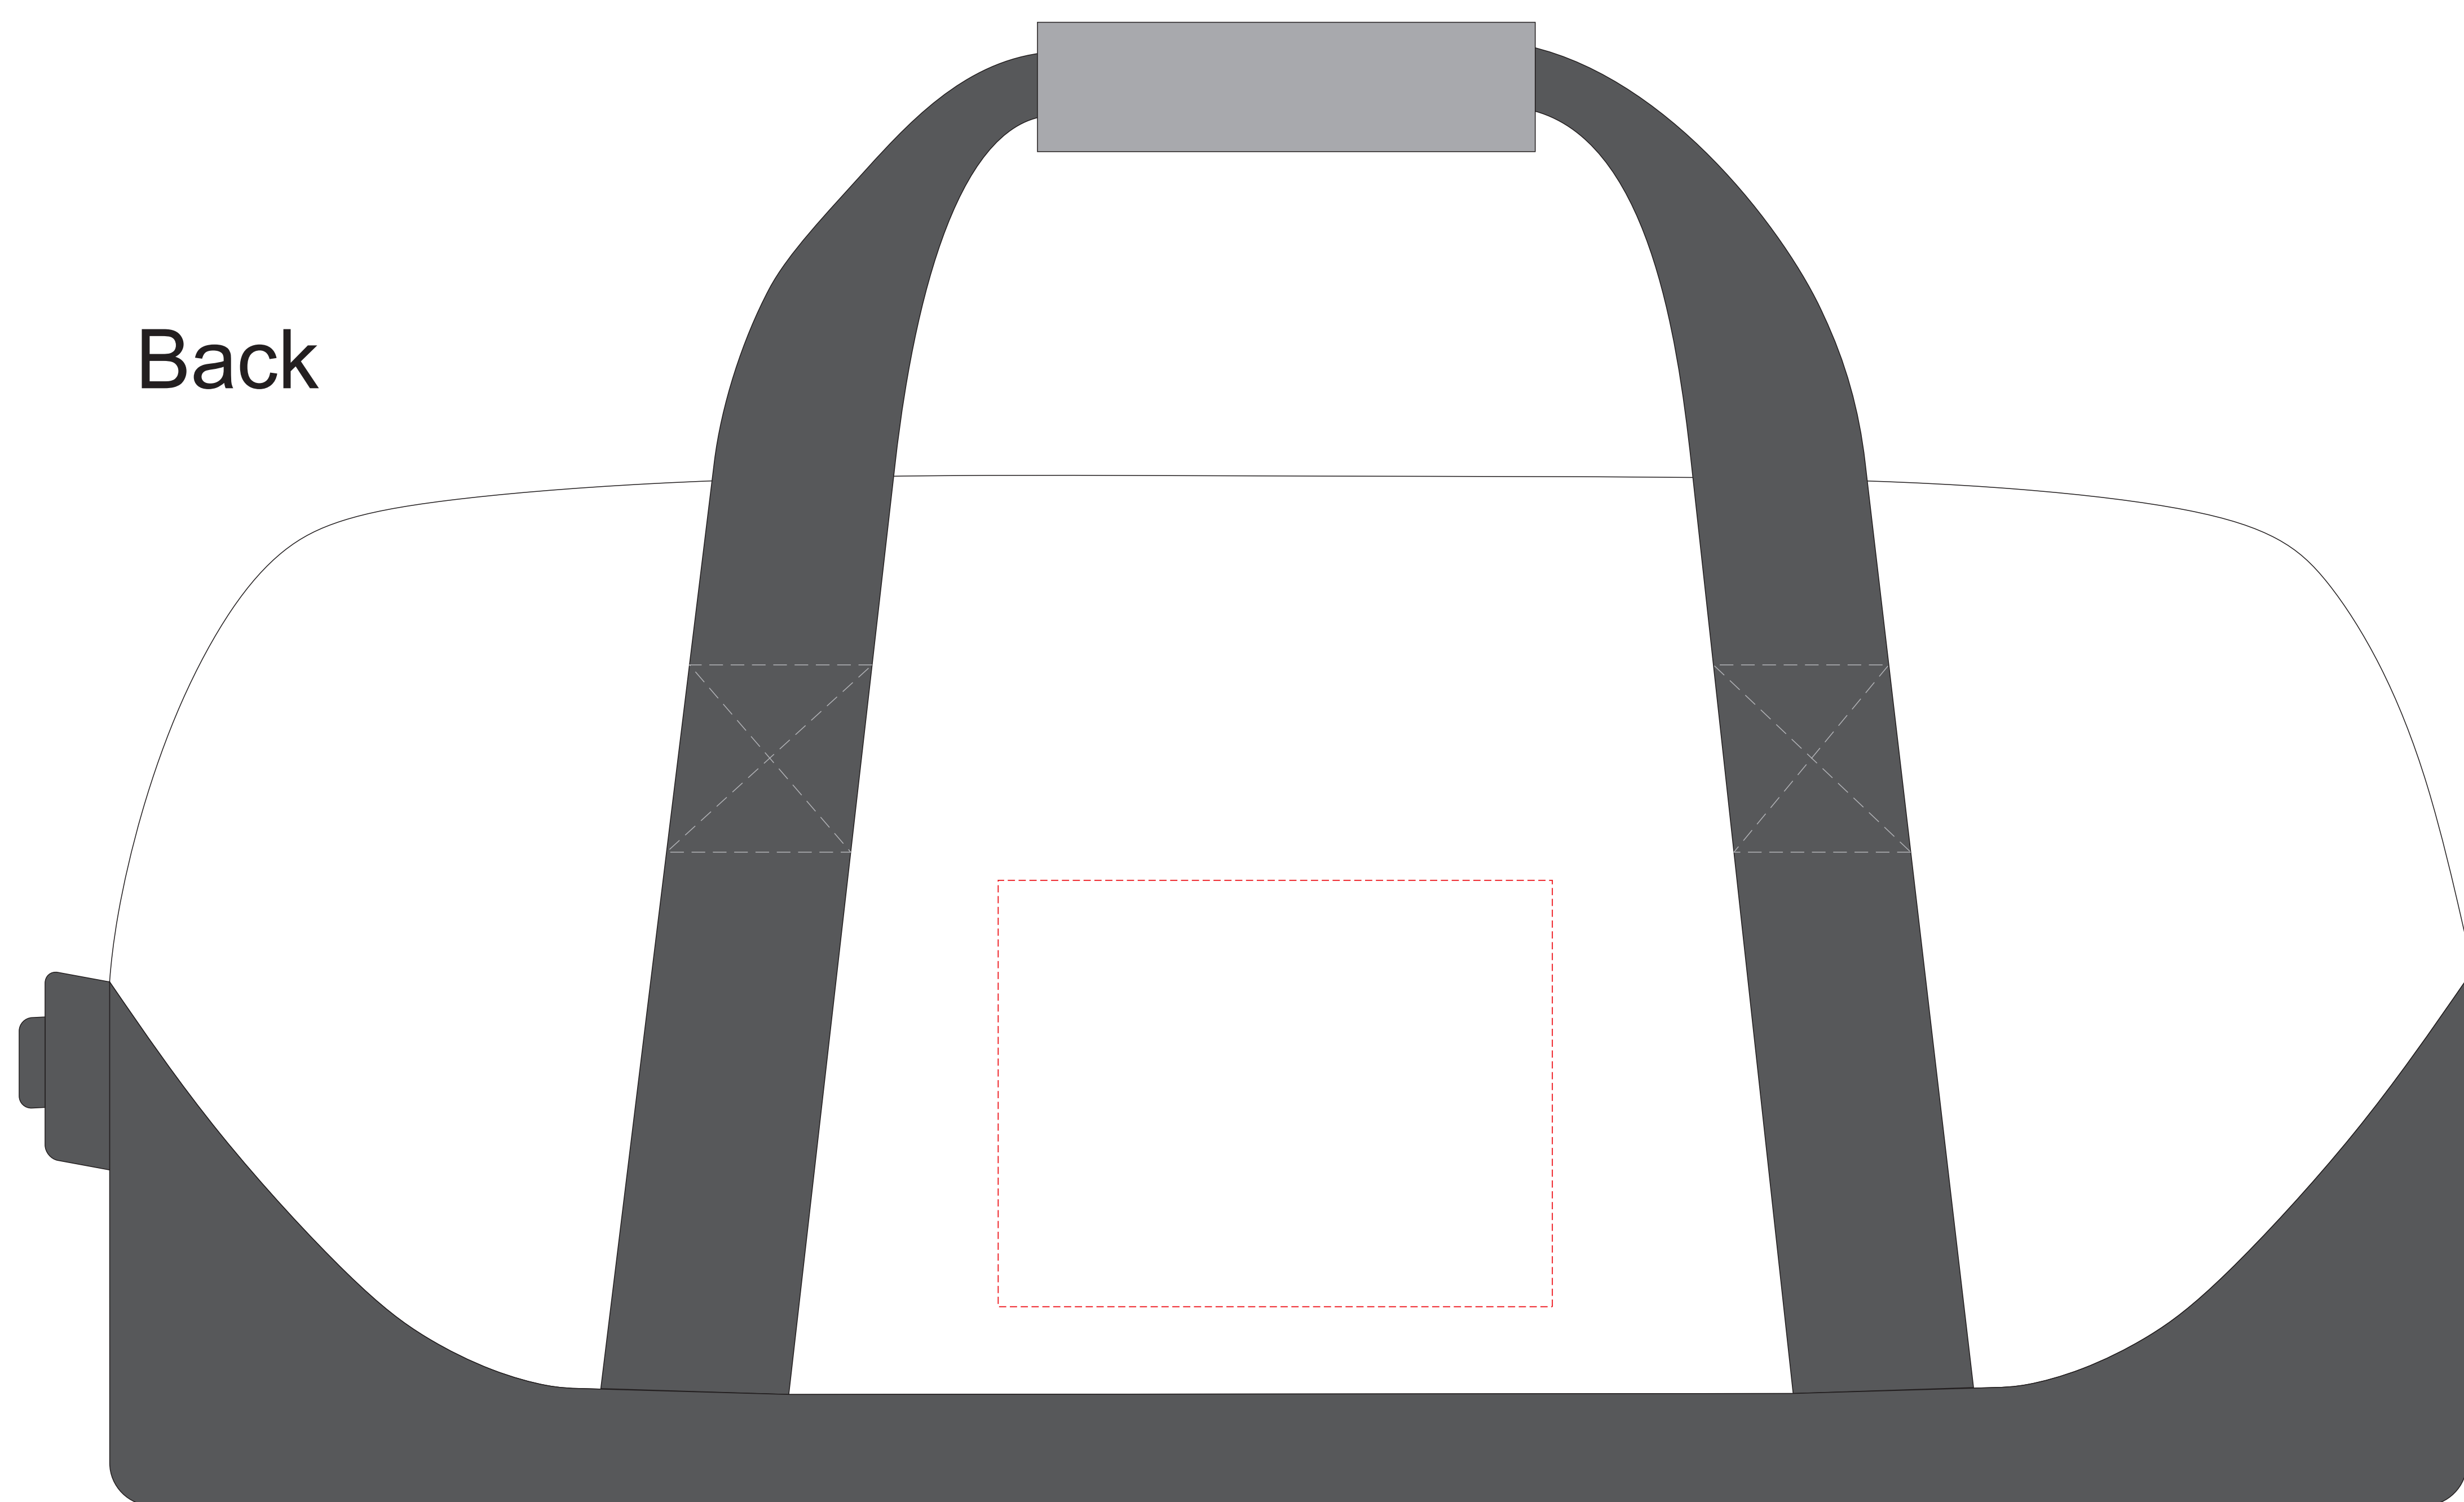

# V4468

Miejsce znakowania  
Placement

Maksymalne pole znakowania  
Max area dimension  
[mm]

Technika znakowania  
Technique

item front  
item back

130x100  
130x100

TF, DTF, S  
TF, DTF, S

**Scale 1:1**