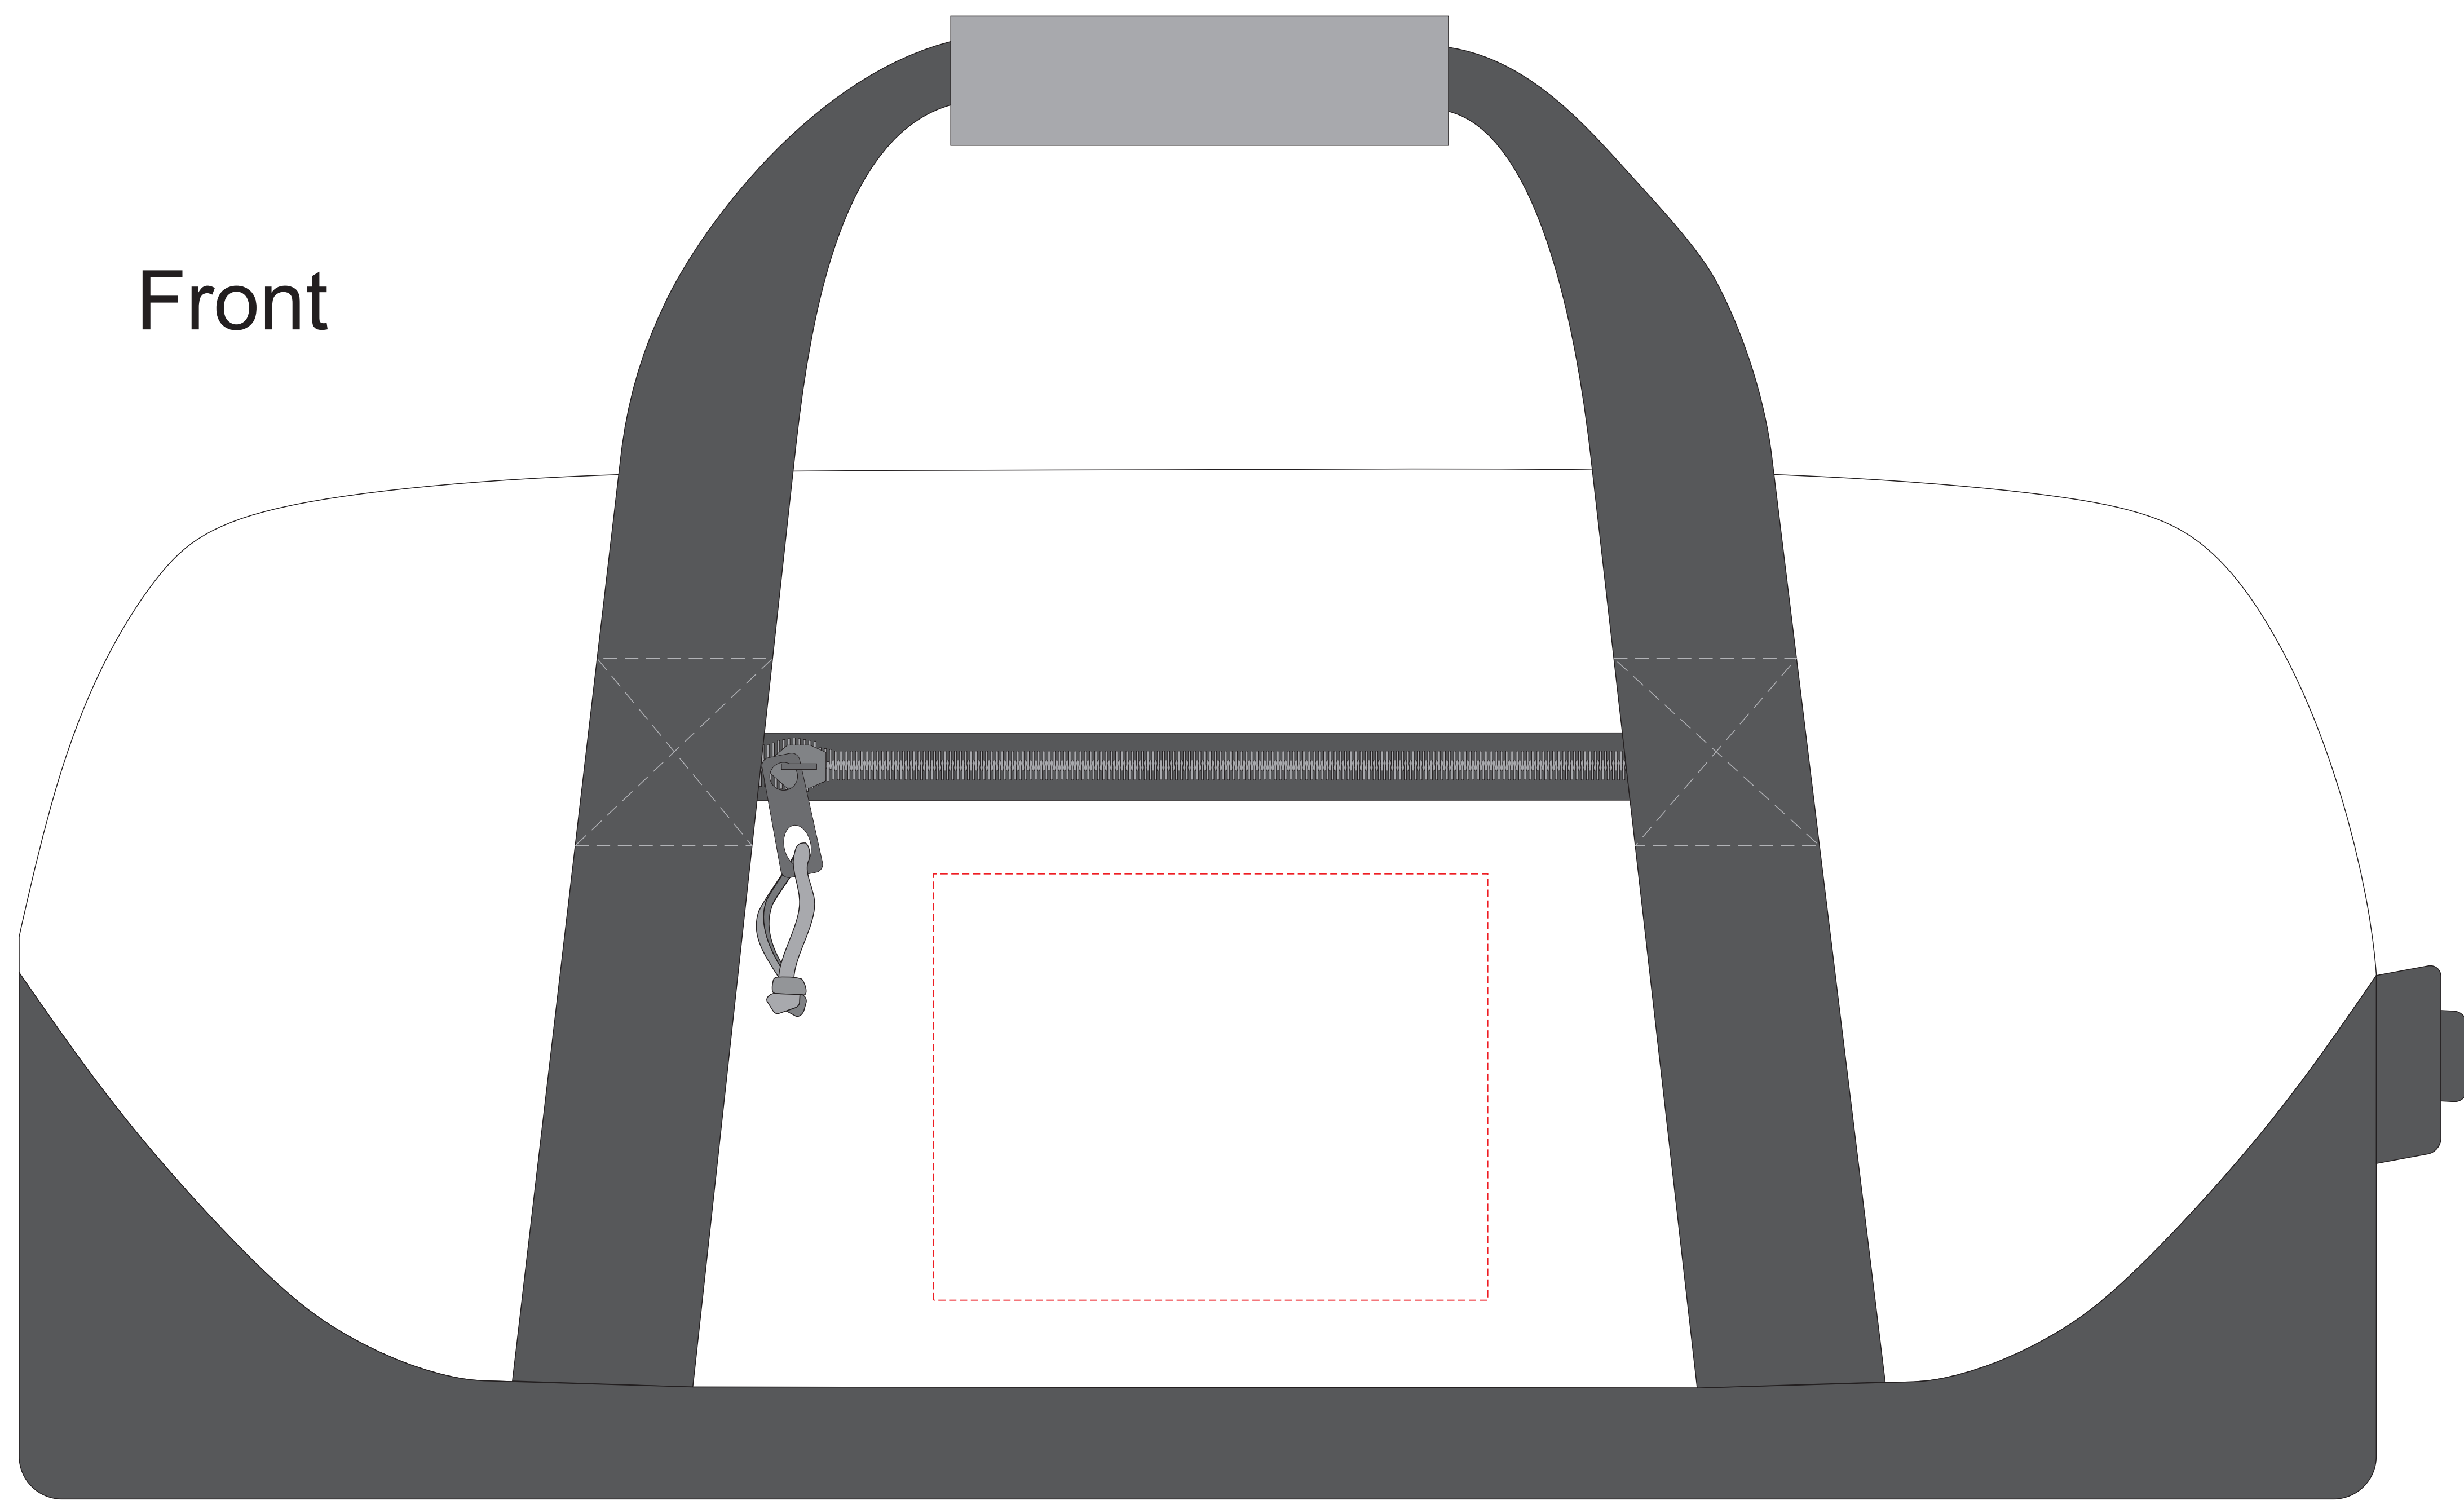

# V4468

Miejsce znakowania  
Placement

Maksymalne pole znakowania  
Max area dimension  
[mm]

Technika znakowania  
Technique

item front  
item back

130x100  
130x100

TF, DTF, S  
TF, DTF, S

**Scale 1:1**