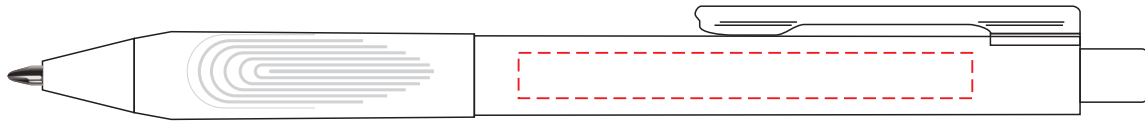

P610.82

Miejsce znakowania
Placement
Lieu de marquage

Maksymalne pole znakowania
Max area dimension
Zone de marquage maximale
[mm]

Technika znakowania
Technique
Technique de marquage

item barrel

60x6

T

Scale 1:1