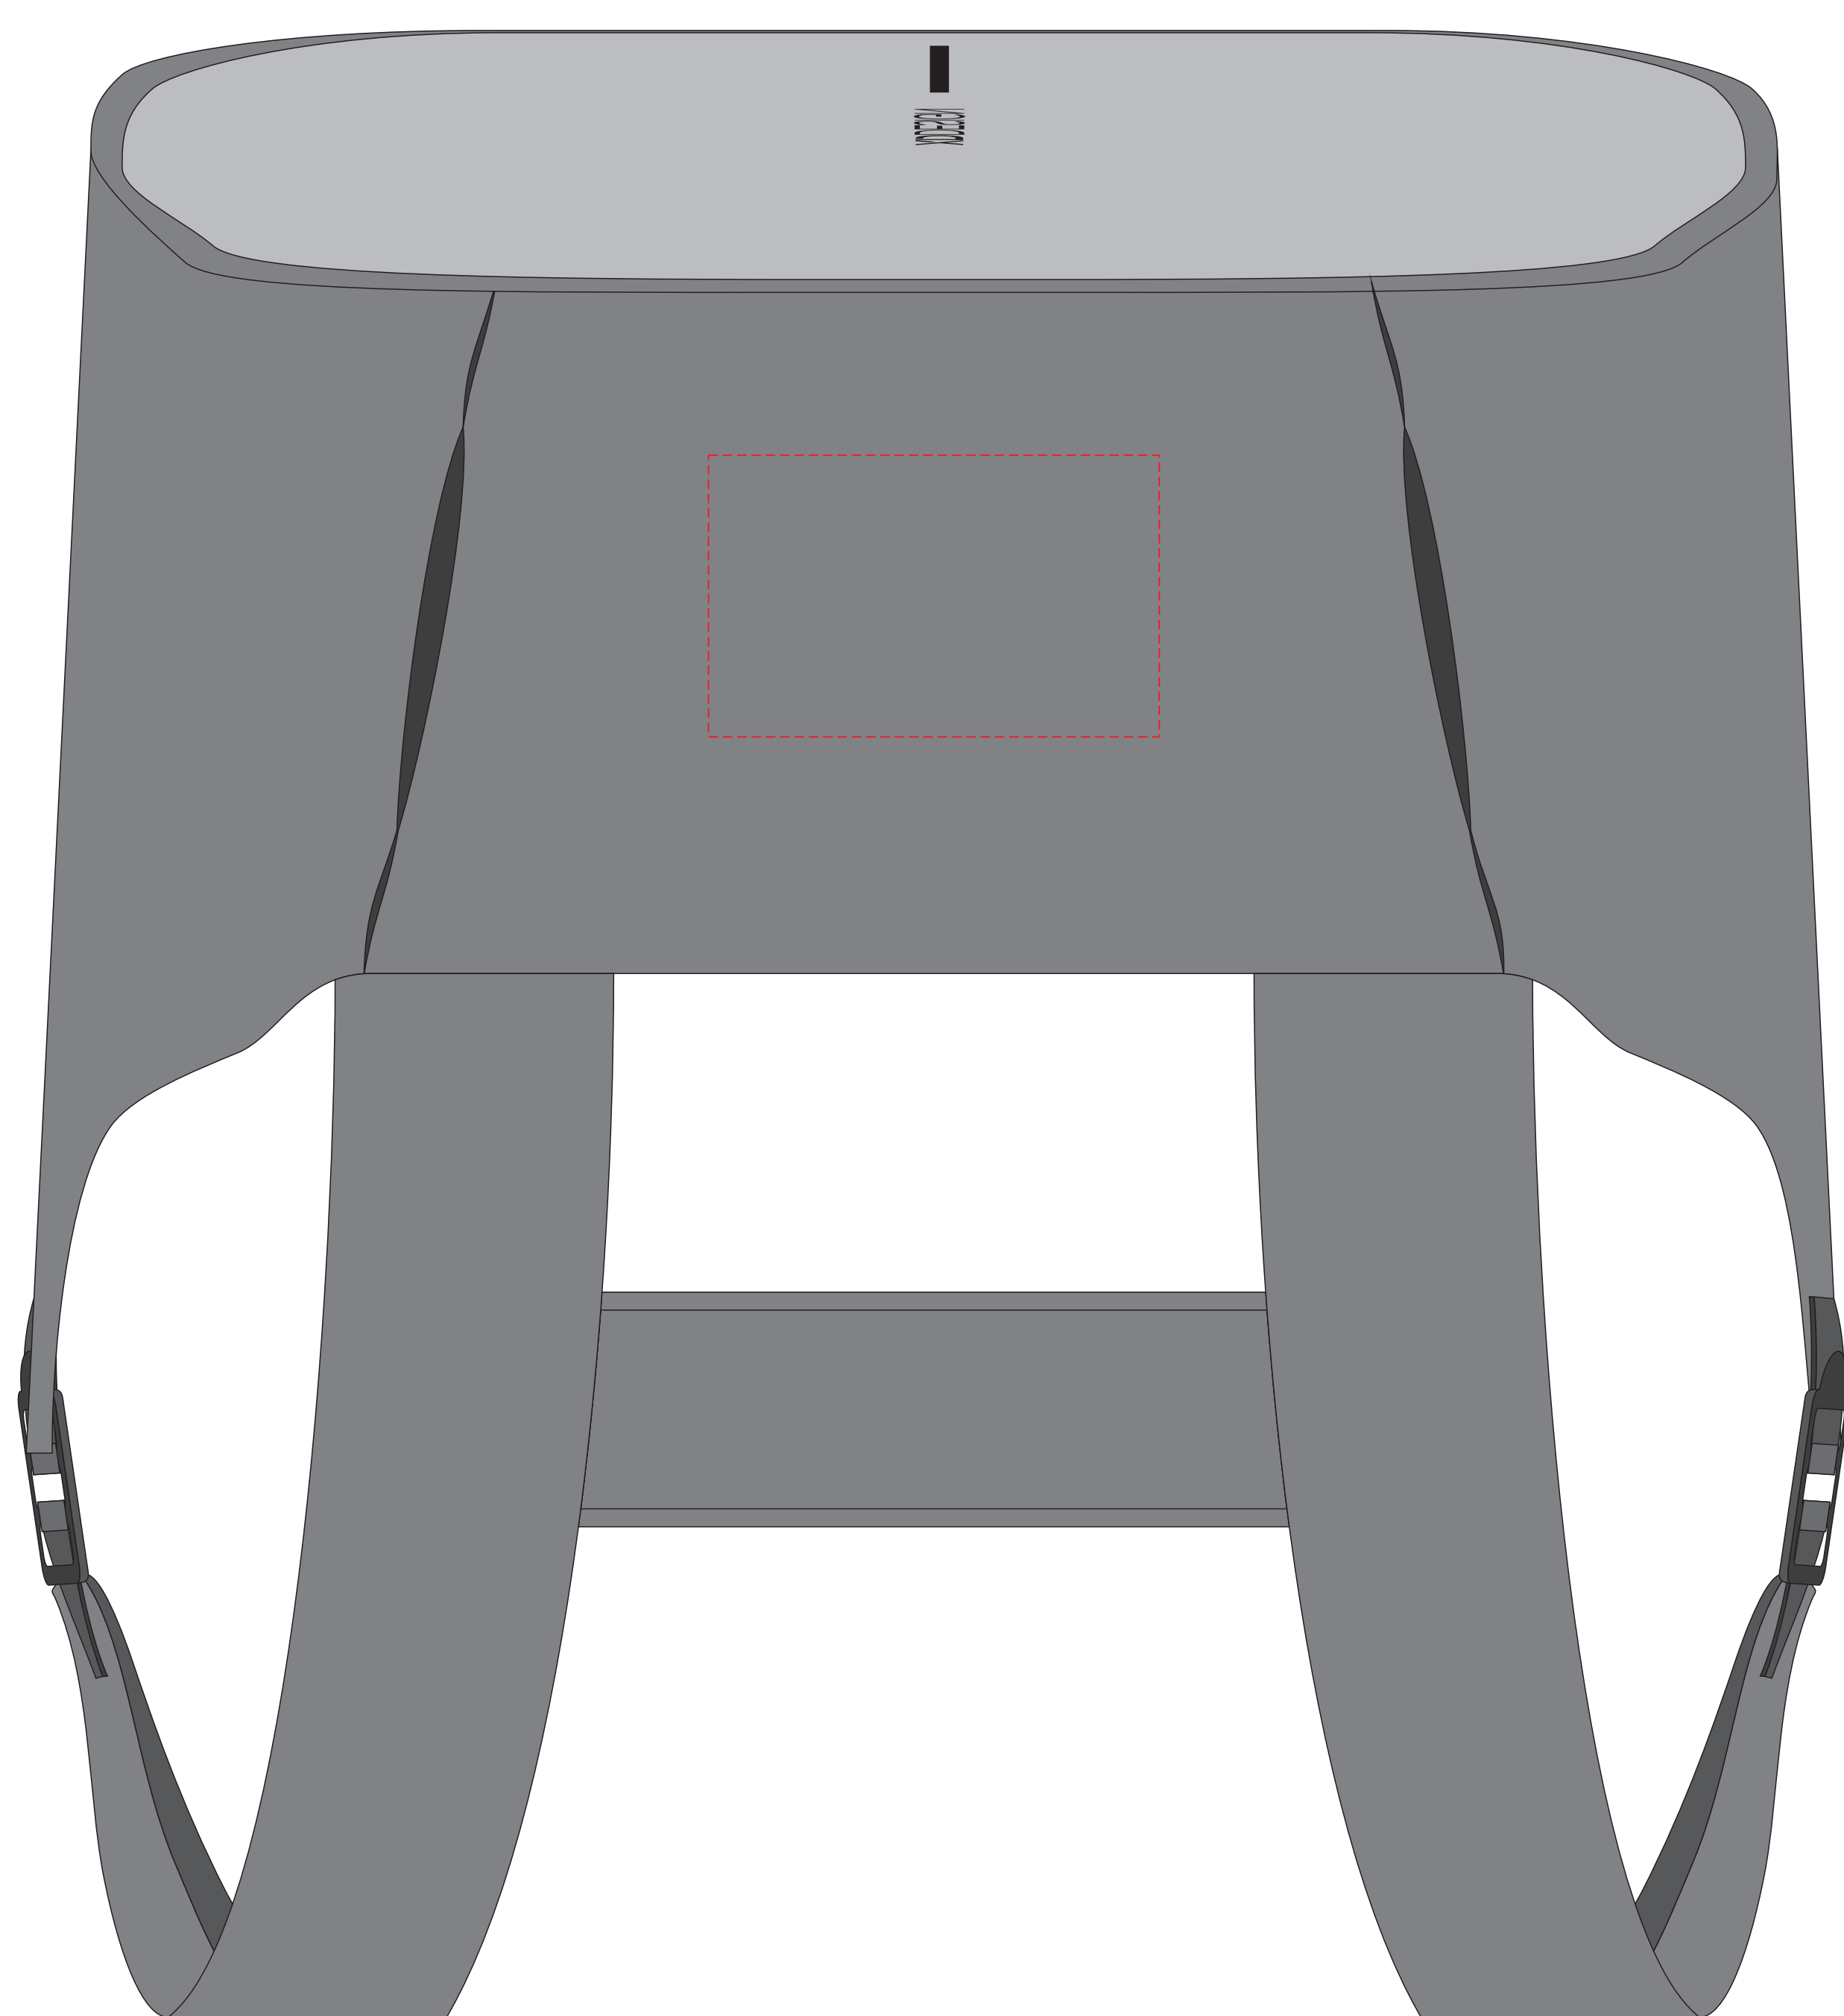

VM705.71x

Miejsce znakowania
Placement

Maksymalne pole znakowania
Max area dimension
[mm]

Technika znakowania
Technique

item top

80x50

TF, DTF

Scale 1:1

P705.71x

Miejsce znakowania
Placement

Maksymalne pole znakowania
Max area dimension
[mm]

Technika znakowania
Technique

item left side

60x80

TF, DTF

Scale 1:1

P705.71x

Miejsce znakowania
Placement

Maksymalne pole znakowania
Max area dimension
[mm]

Technika znakowania
Technique

item right side

60x80

TF, DTF

Scale 1:1