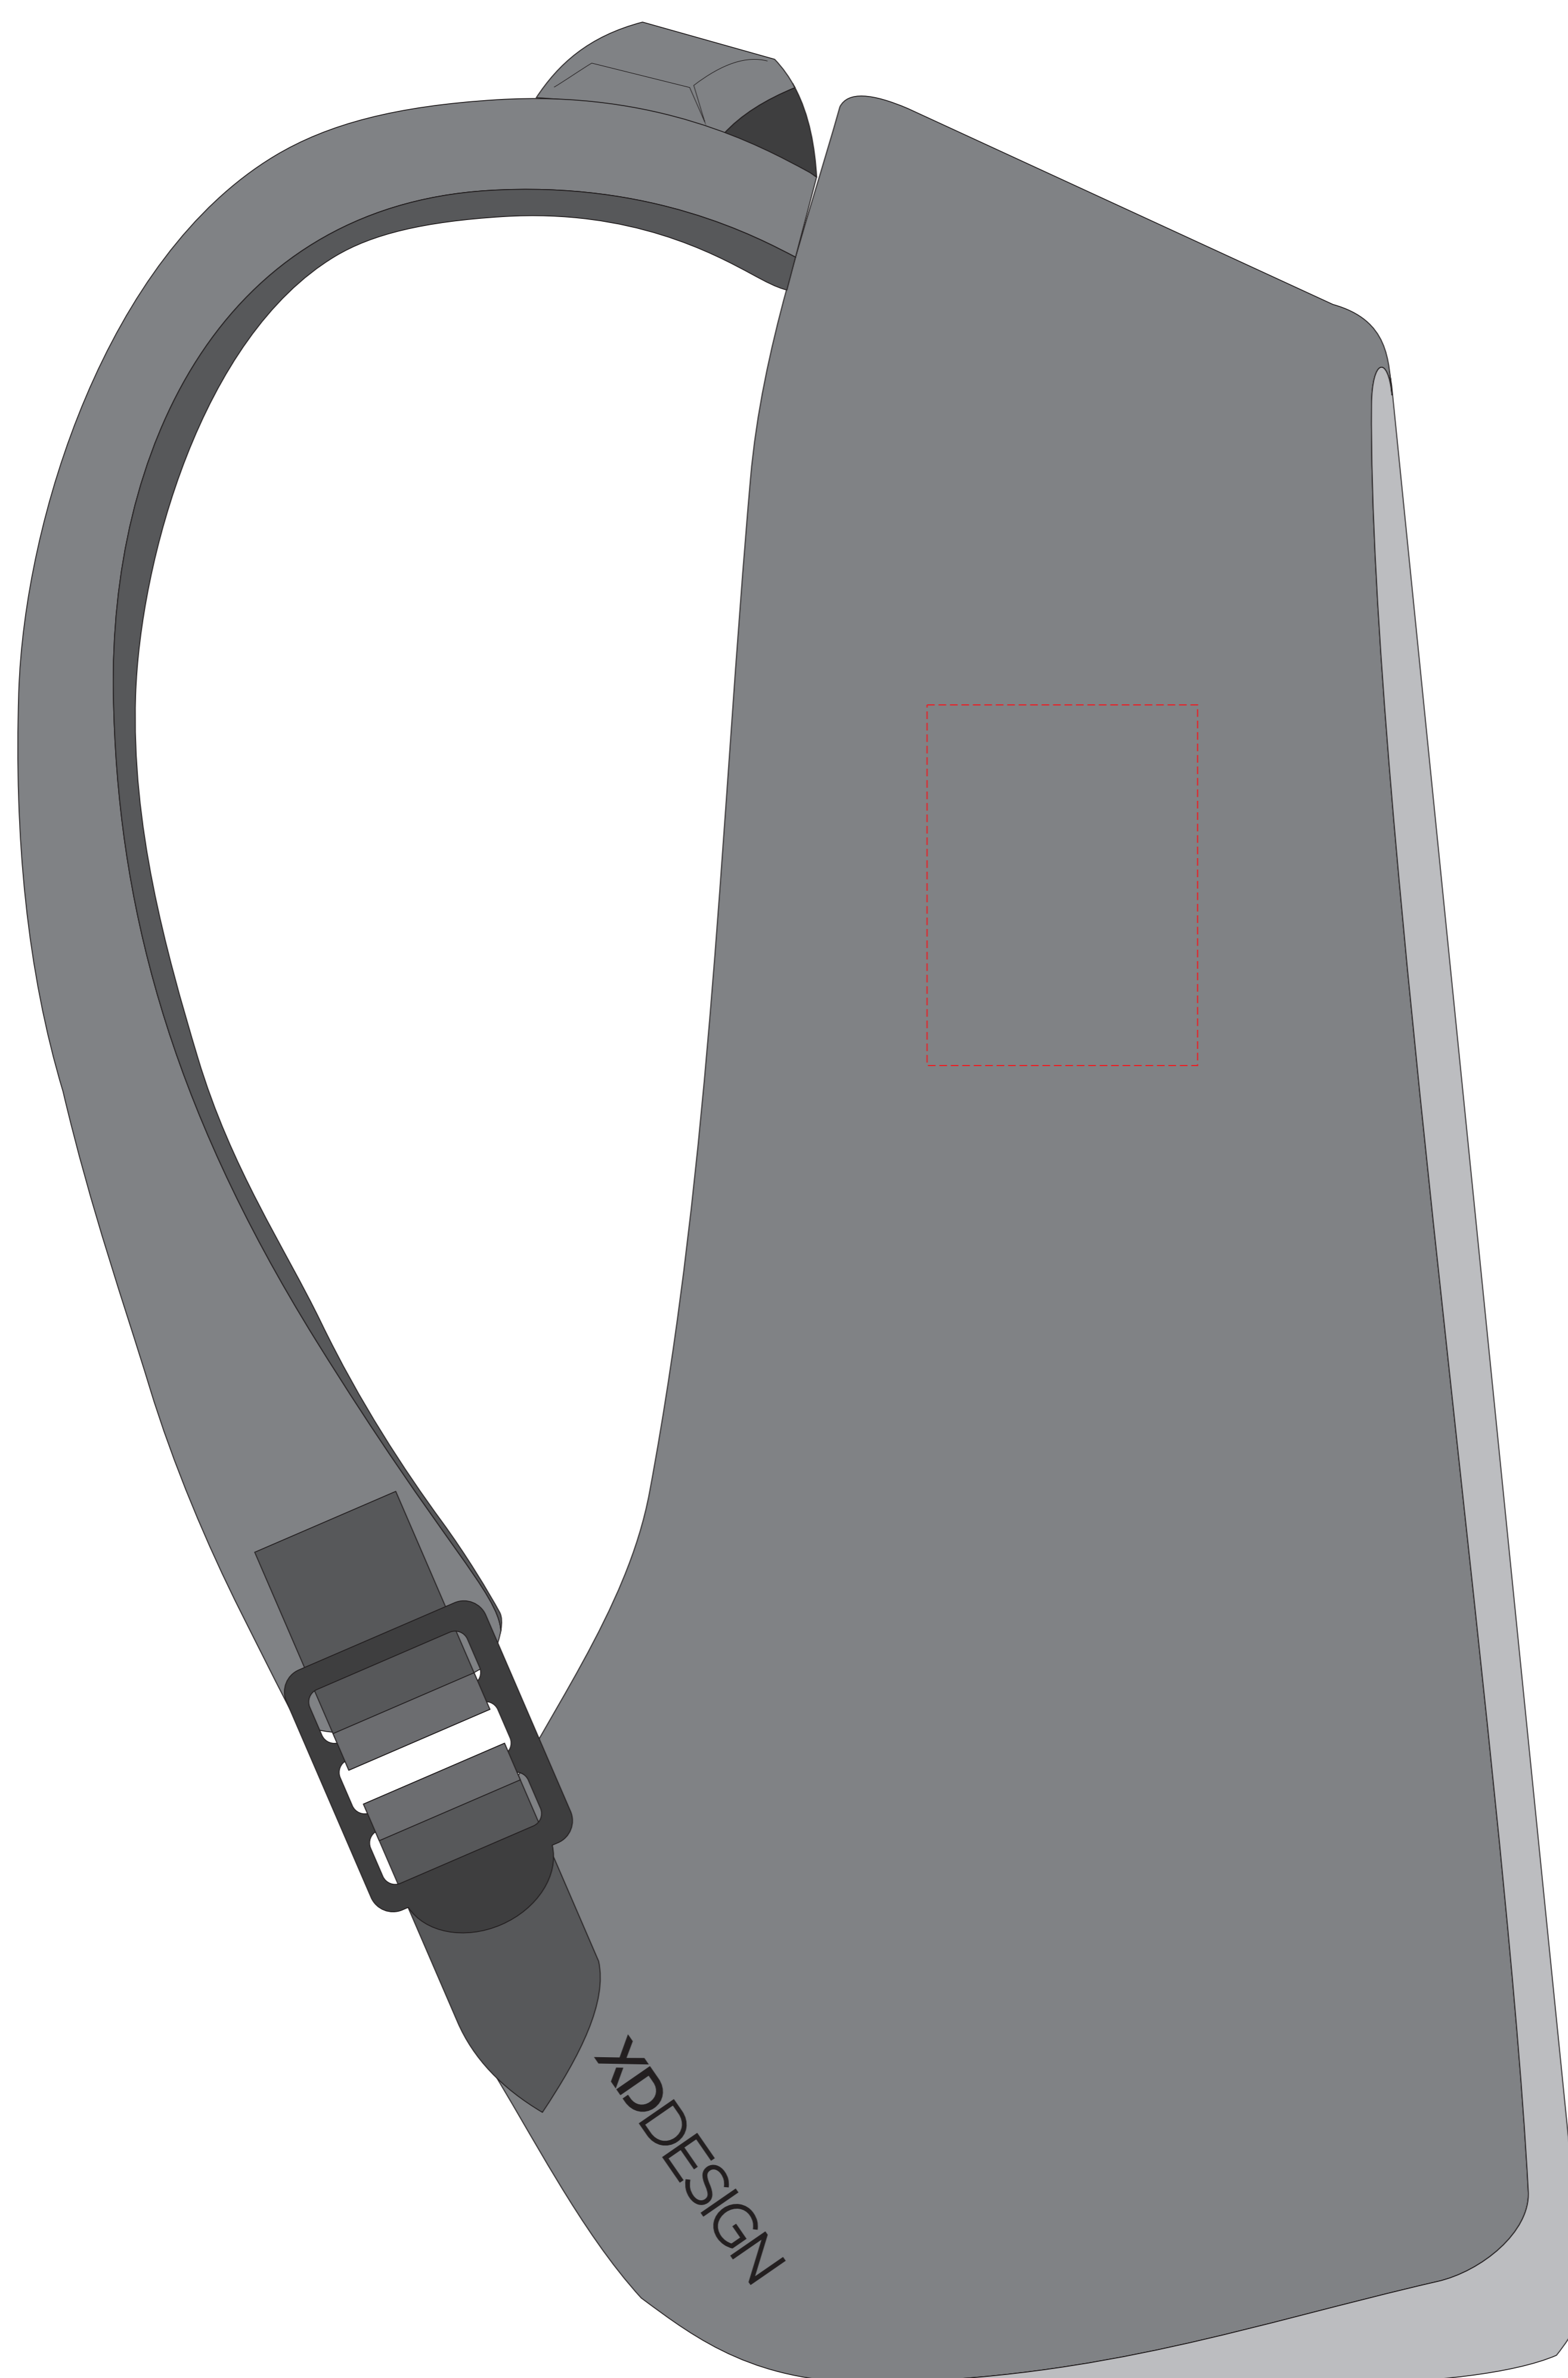

VM705.71x

Miejsce znakowania
Placement

Maksymalne pole znakowania
Max area dimension
[mm]

Technika znakowania
Technique

item top

80x50

TF, DTF

Scale 1:1

P705.71x

Miejsce znakowania
Placement

Maksymalne pole znakowania
Max area dimension
[mm]

Technika znakowania
Technique

item left side

60x80

TF, DTF

Scale 1:1

P705.71x

Miejsce znakowania
Placement

Maksymalne pole znakowania
Max area dimension
[mm]

Technika znakowania
Technique

item right side

60x80

TF, DTF

Scale 1:1