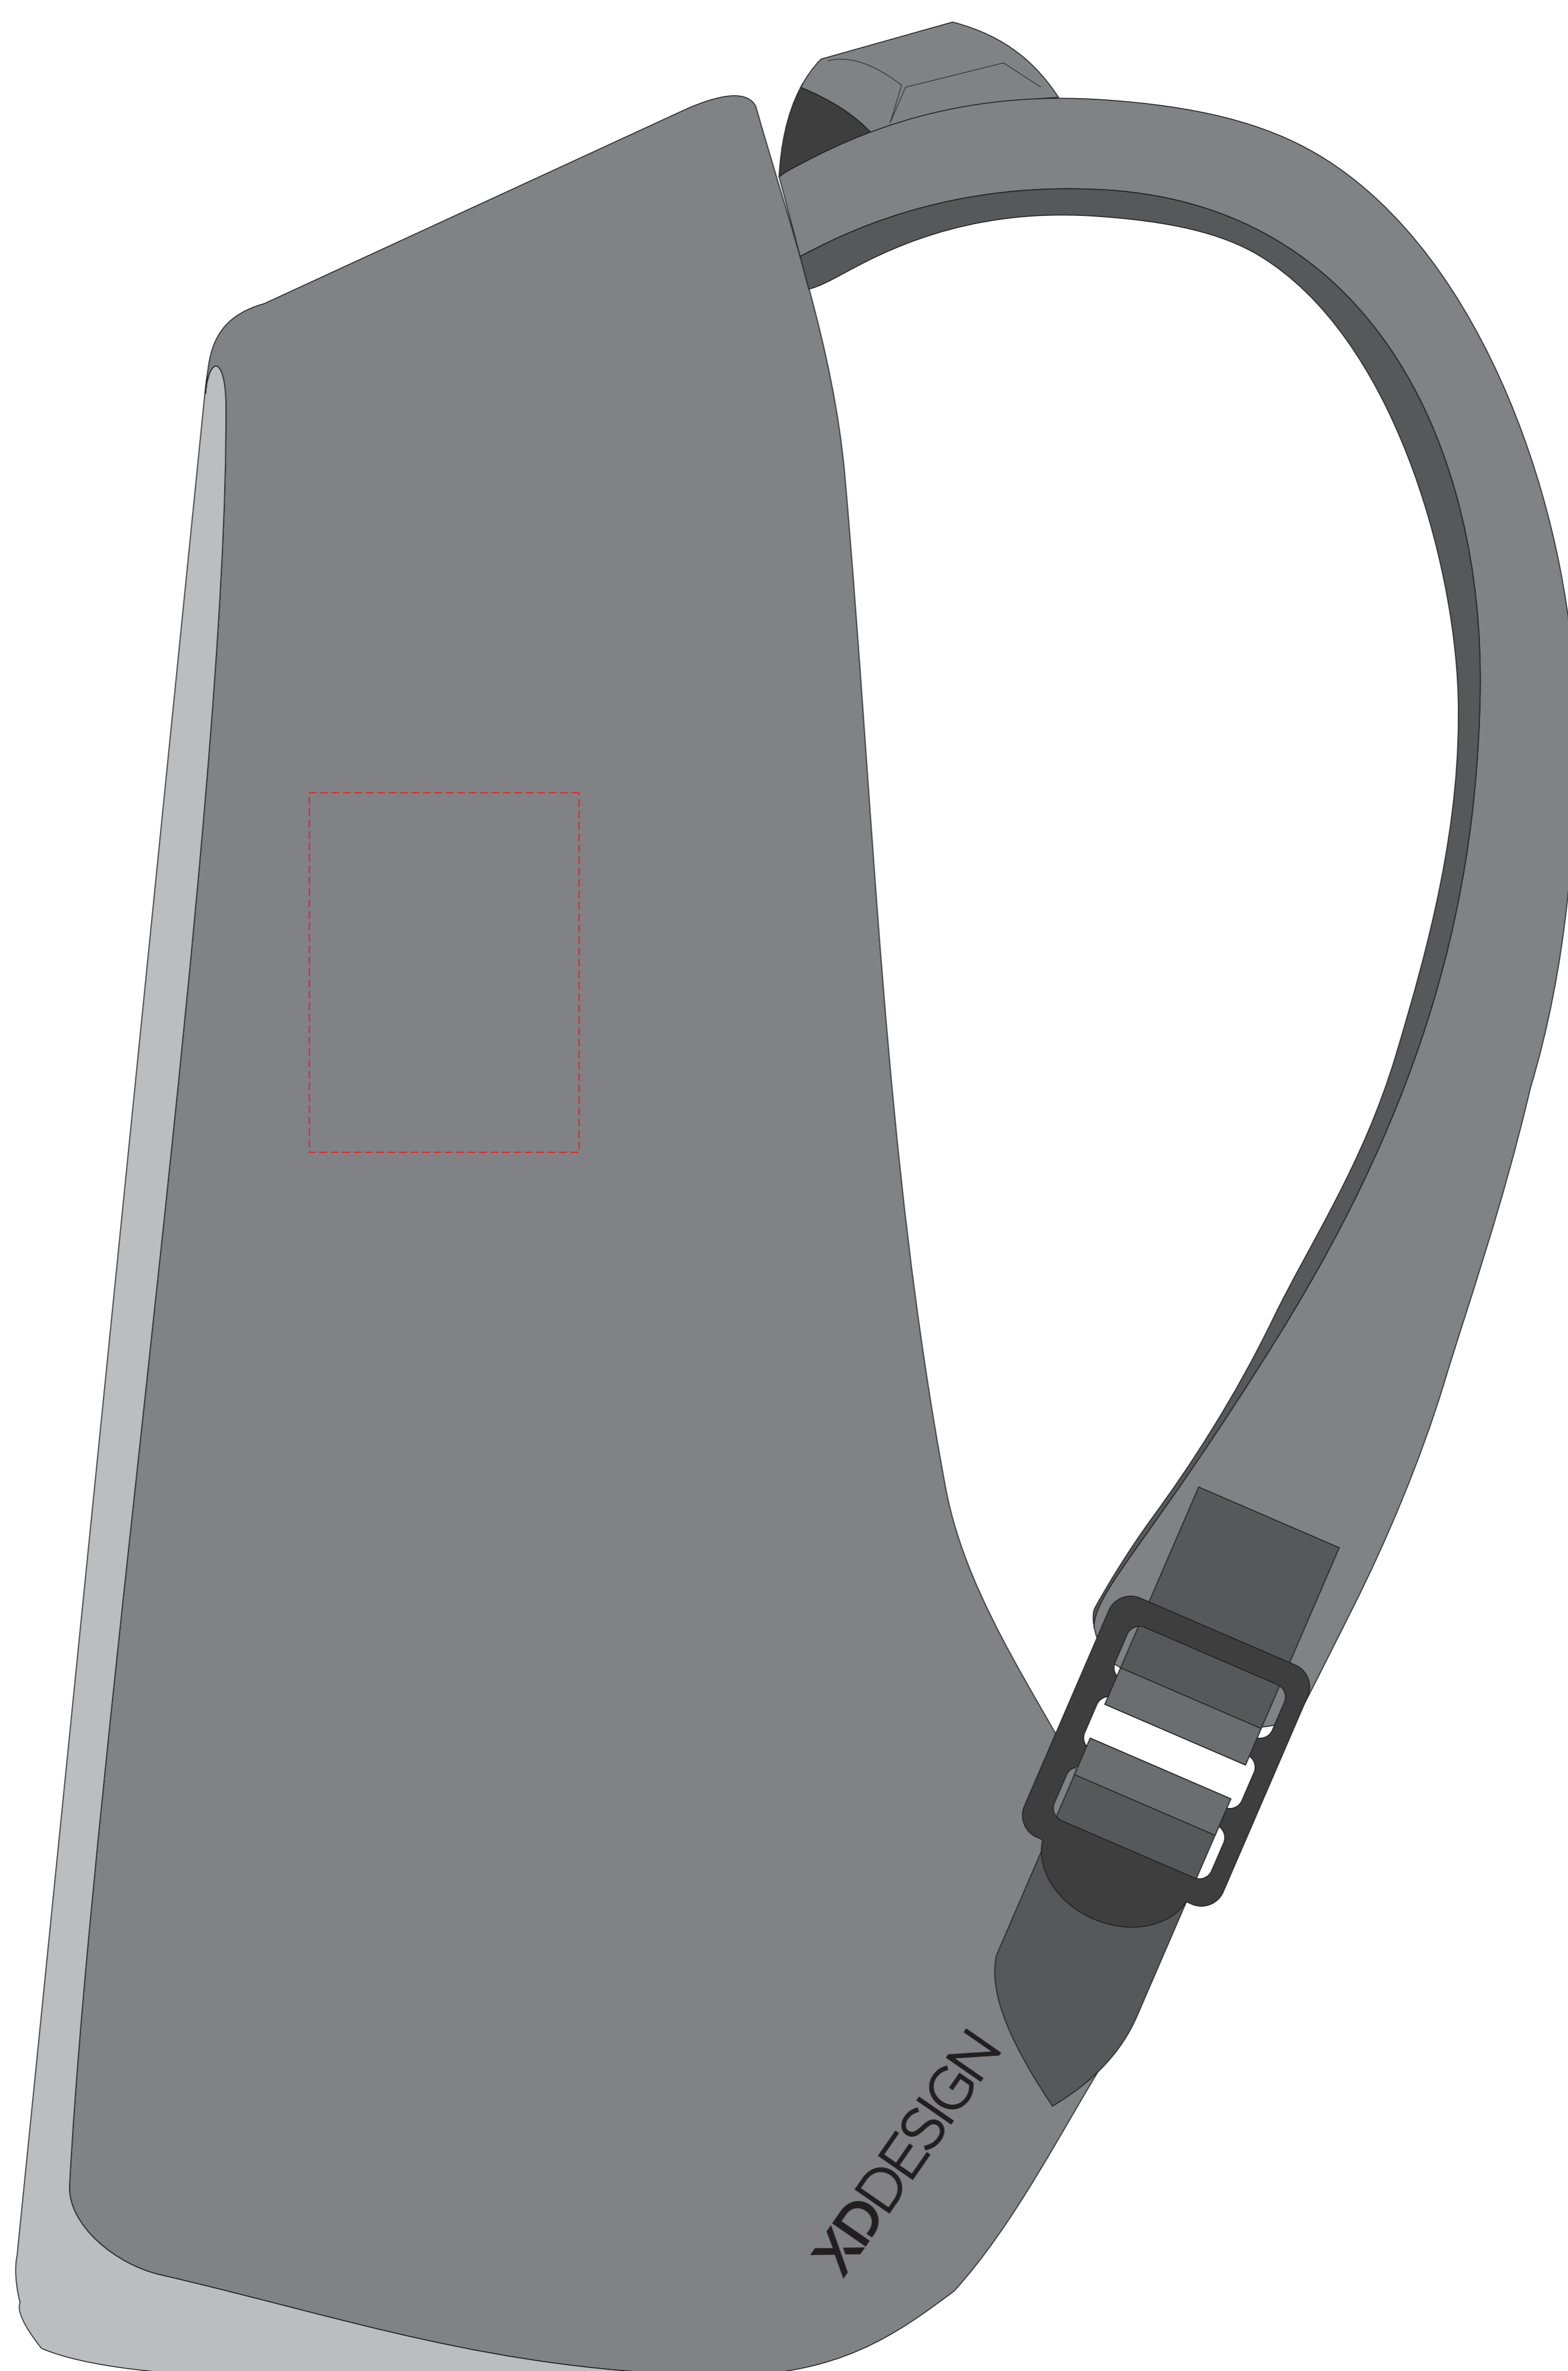

VM705.71x

Miejsce znakowania
Placement

Maksymalne pole znakowania
Max area dimension
[mm]

Technika znakowania
Technique

item top

80x50

TF, DTF

Scale 1:1

P705.71x

Miejsce znakowania
Placement

Maksymalne pole znakowania
Max area dimension
[mm]

Technika znakowania
Technique

item left side

60x80

TF, DTF

Scale 1:1

P705.71x

Miejsce znakowania
Placement

Maksymalne pole znakowania
Max area dimension
[mm]

Technika znakowania
Technique

item right side

60x80

TF, DTF

Scale 1:1