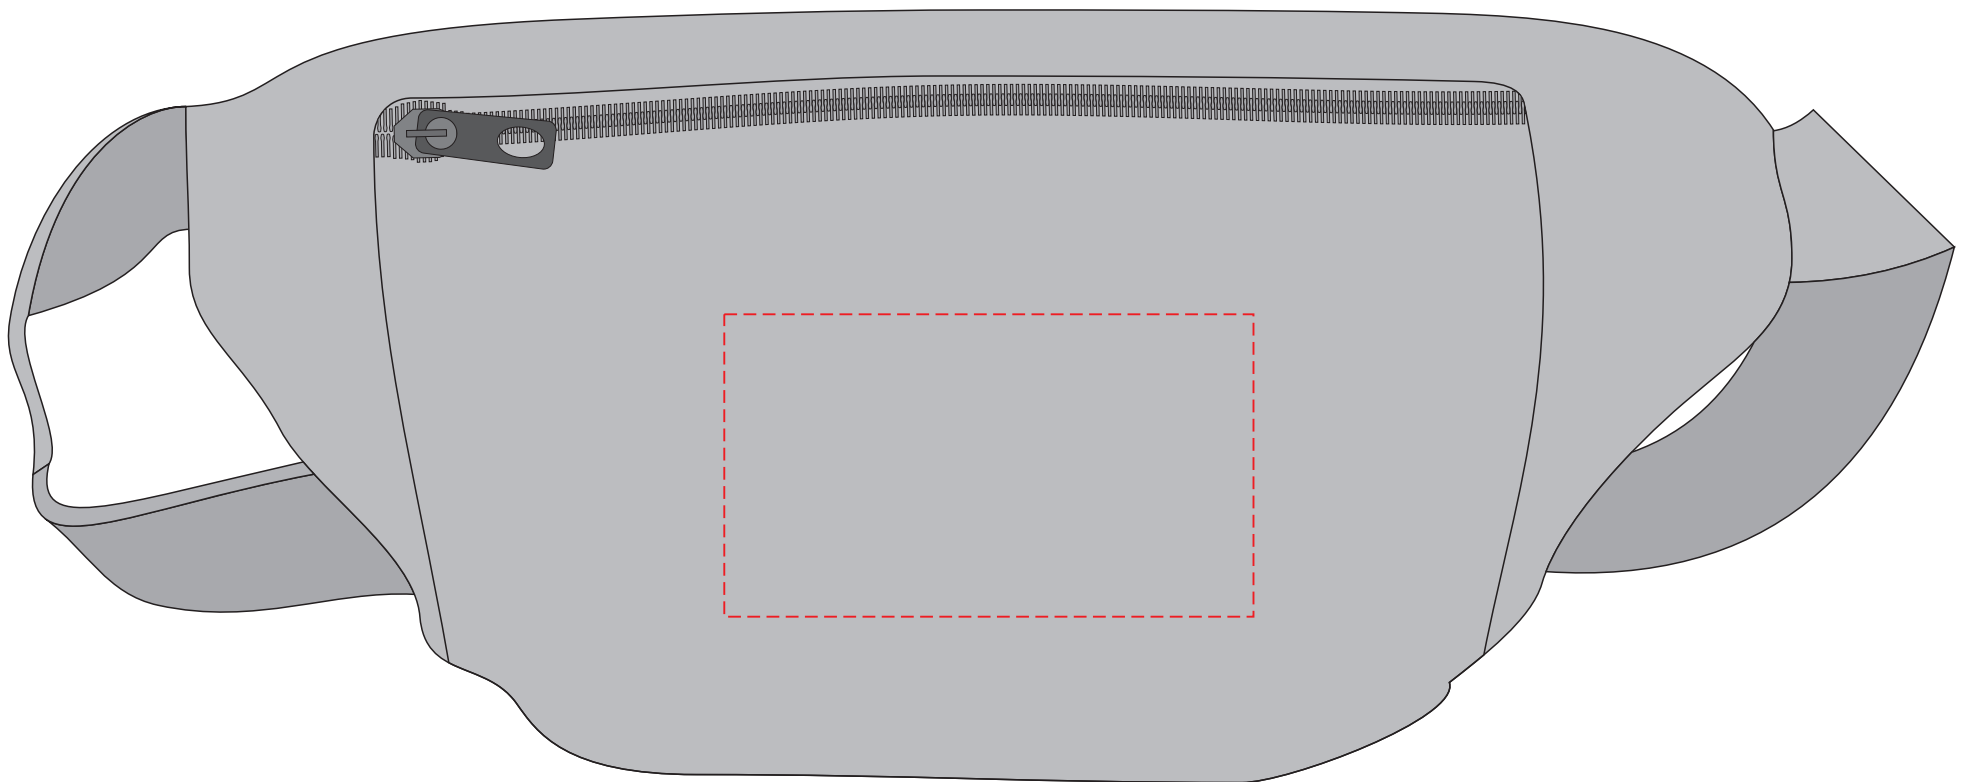

P730.07x

Miejsce znakowania
Placement
Lieu de marquage

Maksymalne pole znakowania
Max area dimension
Zone de marquage maximale
[mm]

Technika znakowania
Technique
Technique de marquage

item front

70x40

TF, DTF, S

Scale 1:1