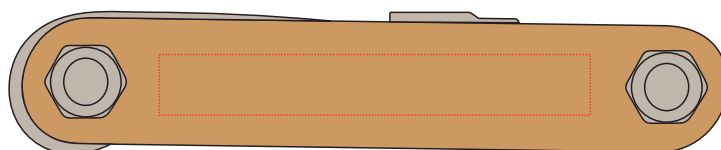

P221.08x

Miejsce znakowania
Placement

Maksymalne pole znakowania
Max area dimension
[mm]

Technika znakowania
Technique

item front

57x8

T,L

Scale 1:1