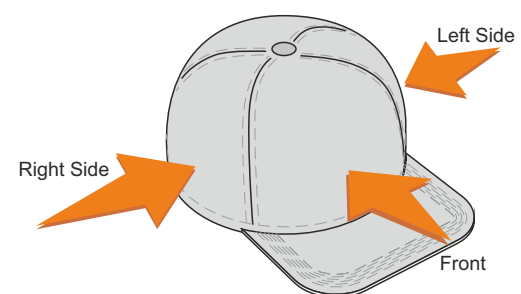

VG556

Miejsce znakowania
Placement
Lieu de marquage

Maksymalne pole znakowania
Max area dimension
Zone de marquage maximale
[mm]

Technika znakowania
Technique
Technique de marquage

item right side

40x20

S

Scale 1:1