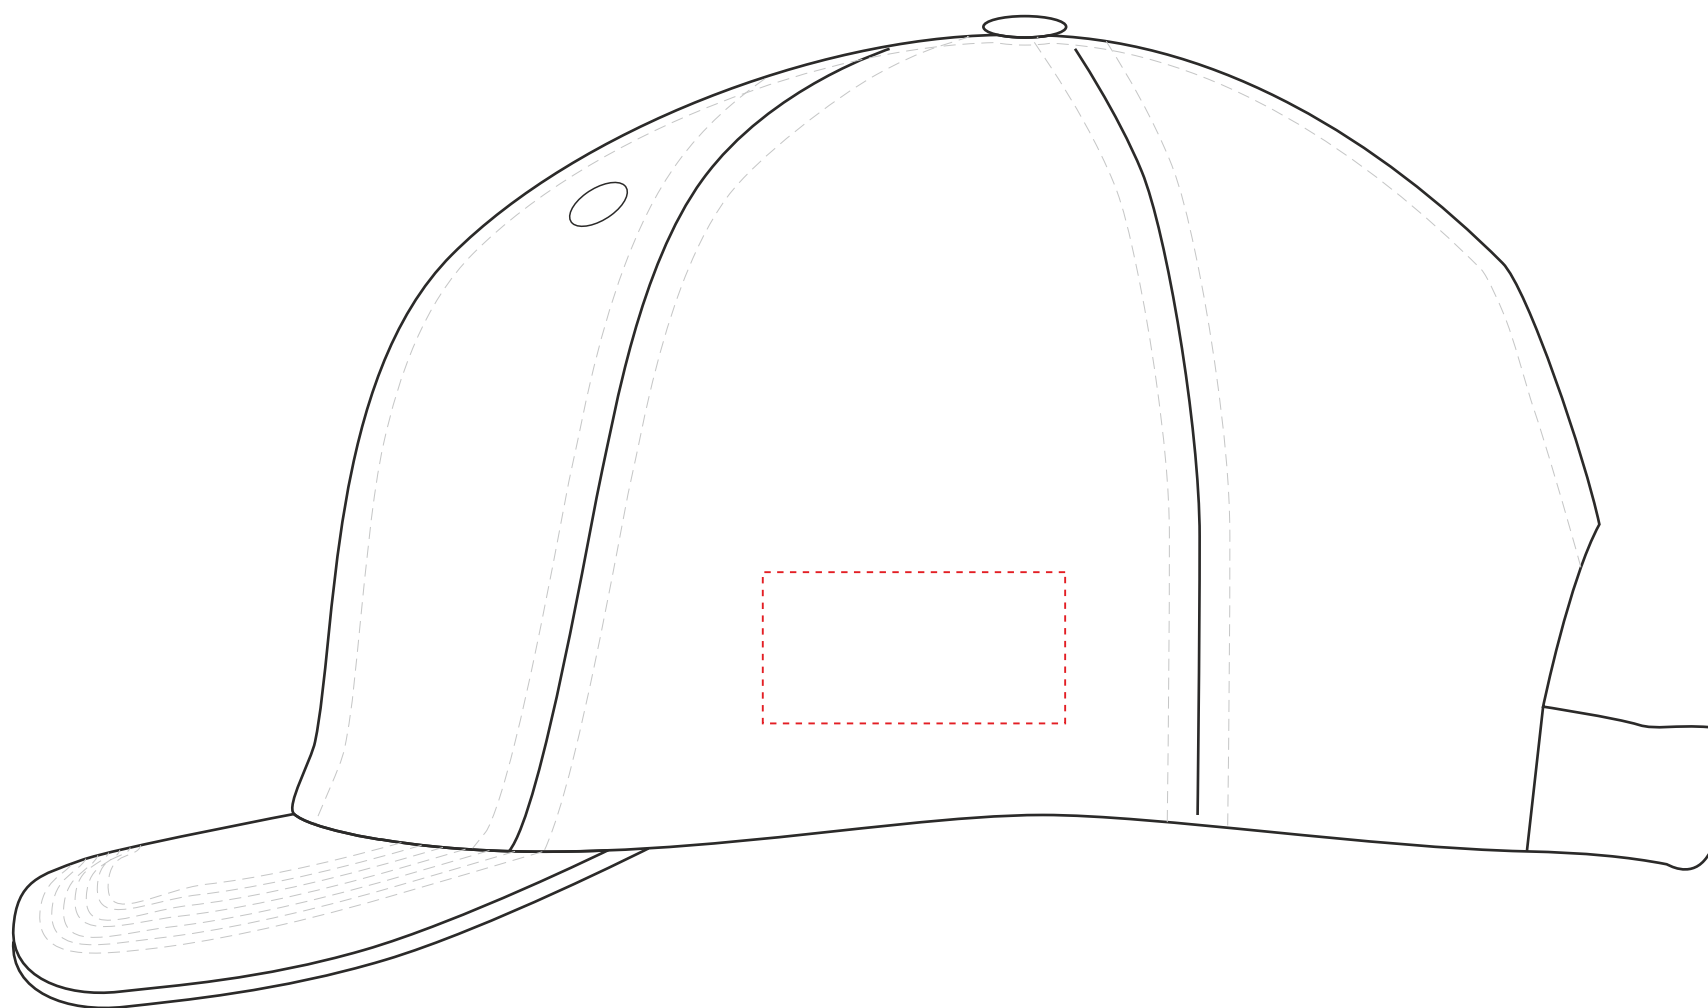

40x40
40x40

S
S

Scale 1:1

VG556

Miejsce znakowania
Placement
Lieu de marquage

Maksymalne pole znakowania
Max area dimension
Zone de marquage maximale
[mm]

Technika znakowania
Technique
Technique de marquage

item left side

40x20

S

Scale 1:1

VG556

Miejsce znakowania
Placement
Lieu de marquage

Maksymalne pole znakowania
Max area dimension
Zone de marquage maximale
[mm]

Technika znakowania
Technique
Technique de marquage

item right side

40x20

S

Scale 1:1