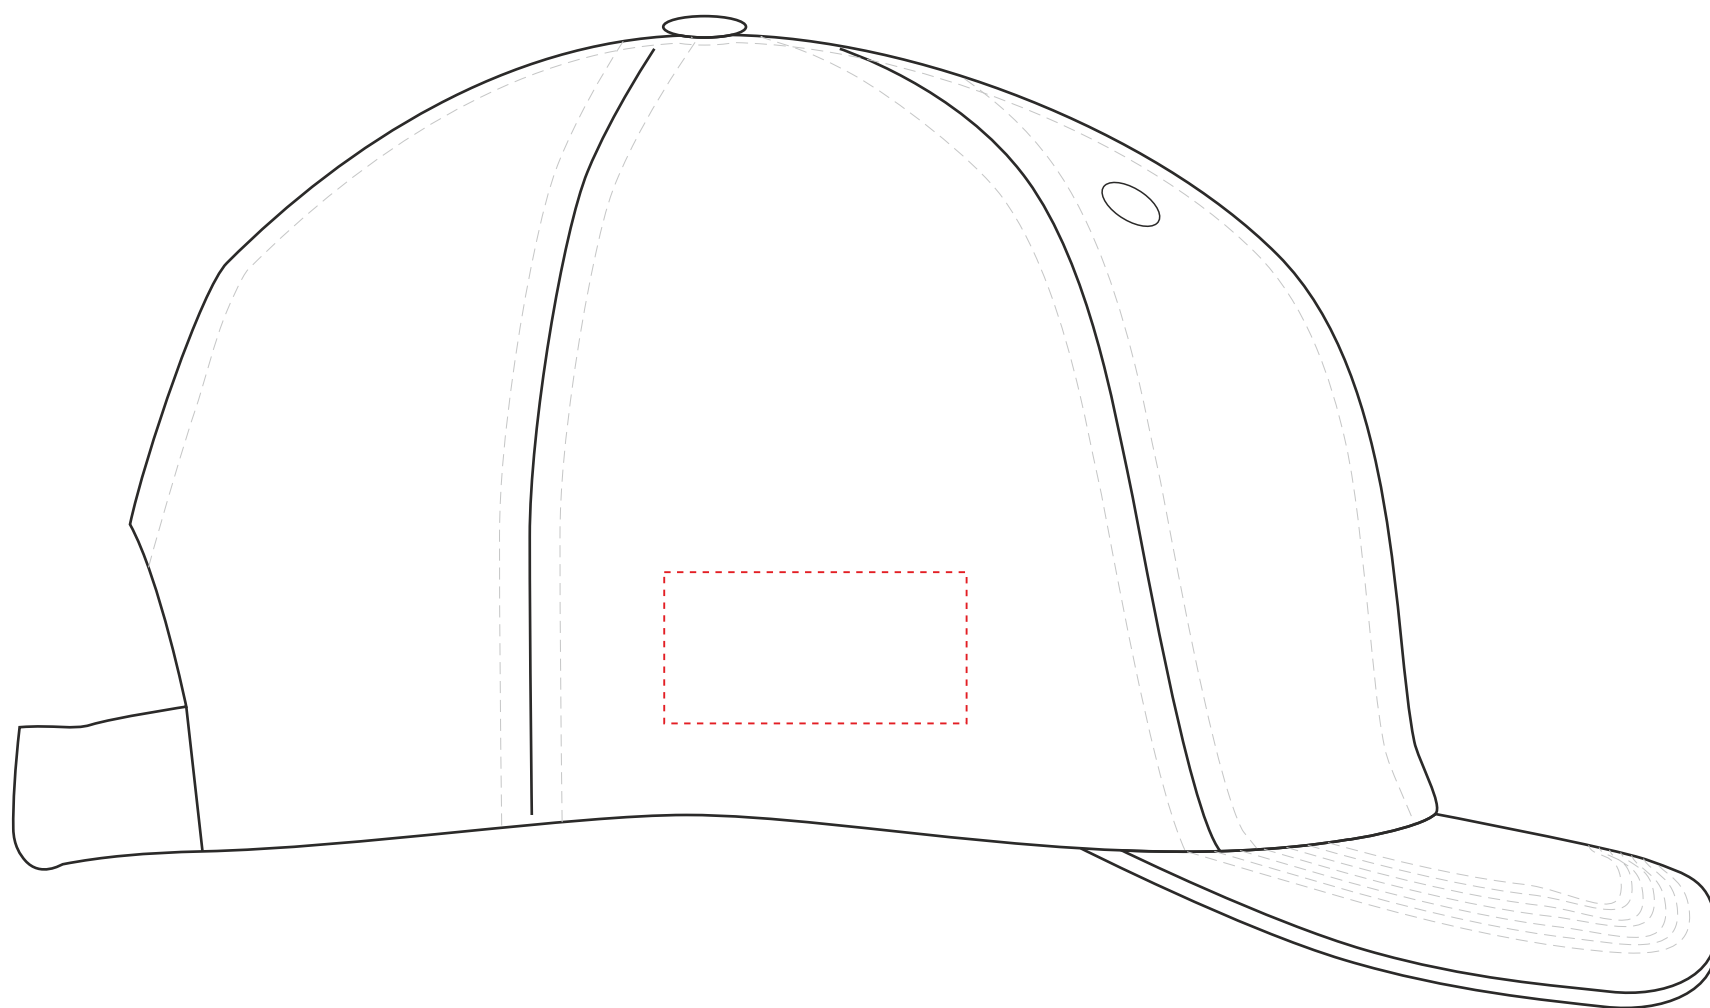

item left side

40x20

S

Scale 1:1

VG556

Miejsce znakowania
Placement
Lieu de marquage

Maksymalne pole znakowania
Max area dimension
Zone de marquage maximale
[mm]

Technika znakowania
Technique
Technique de marquage

item right side

40x20

S

Scale 1:1