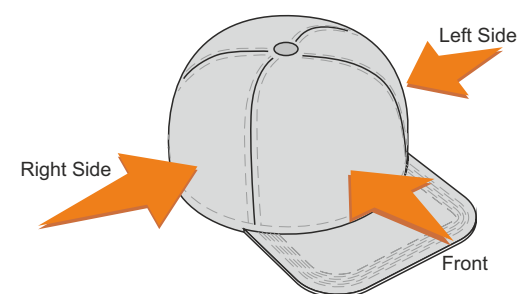

40x40
40x40

S
S

Scale 1:1

VG556

Miejsce znakowania
Placement
Lieu de marquage

Maksymalne pole znakowania
Max area dimension
Zone de marquage maximale
[mm]

Technika znakowania
Technique
Technique de marquage

item left side

40x20

S

Scale 1:1

VG556

Miejsce znakowania
Placement
Lieu de marquage

Maksymalne pole znakowania
Max area dimension
Zone de marquage maximale
[mm]

Technika znakowania
Technique
Technique de marquage