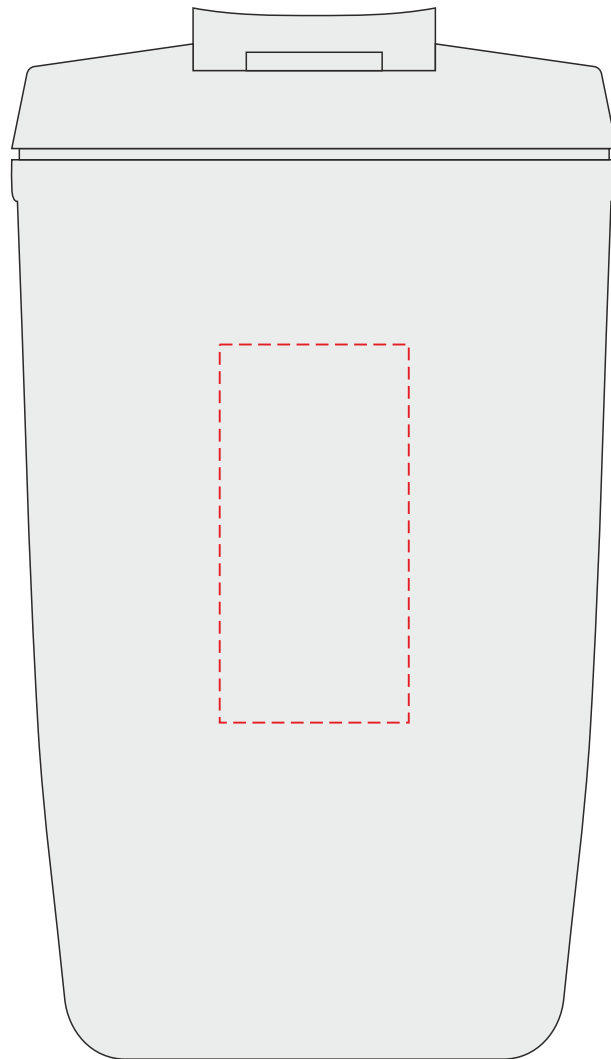

**P433.08**

Miejsce znakowania  
Placement  
Lieu de marquage

Maksymalne pole znakowania  
Max area dimension  
Zone de marquage maximale  
[mm]

Technika znakowania  
Technique  
Technique de marquage

item front

25x50

T, L

**Scale 1:1**

**P433.08**

Miejsce znakowania  
Placement  
Lieu de marquage

Maksymalne pole znakowania  
Max area dimension  
Zone de marquage maximale  
[mm]

Technika znakowania  
Technique  
Technique de marquage

item front

120x50

S, L

**Scale 1:1**