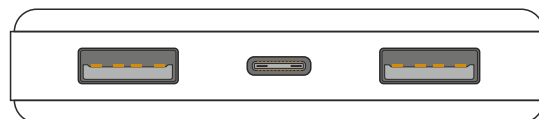

# V0314

Miejsce znakowania  
Placement  
Lieu de marquage

Maksymalne pole znakowania  
Max area dimension  
Zone de marquage maximale  
[mm]

Technika znakowania  
Technique  
Technique de marquage

item front

50x30

T, L

**Scale 1:1**