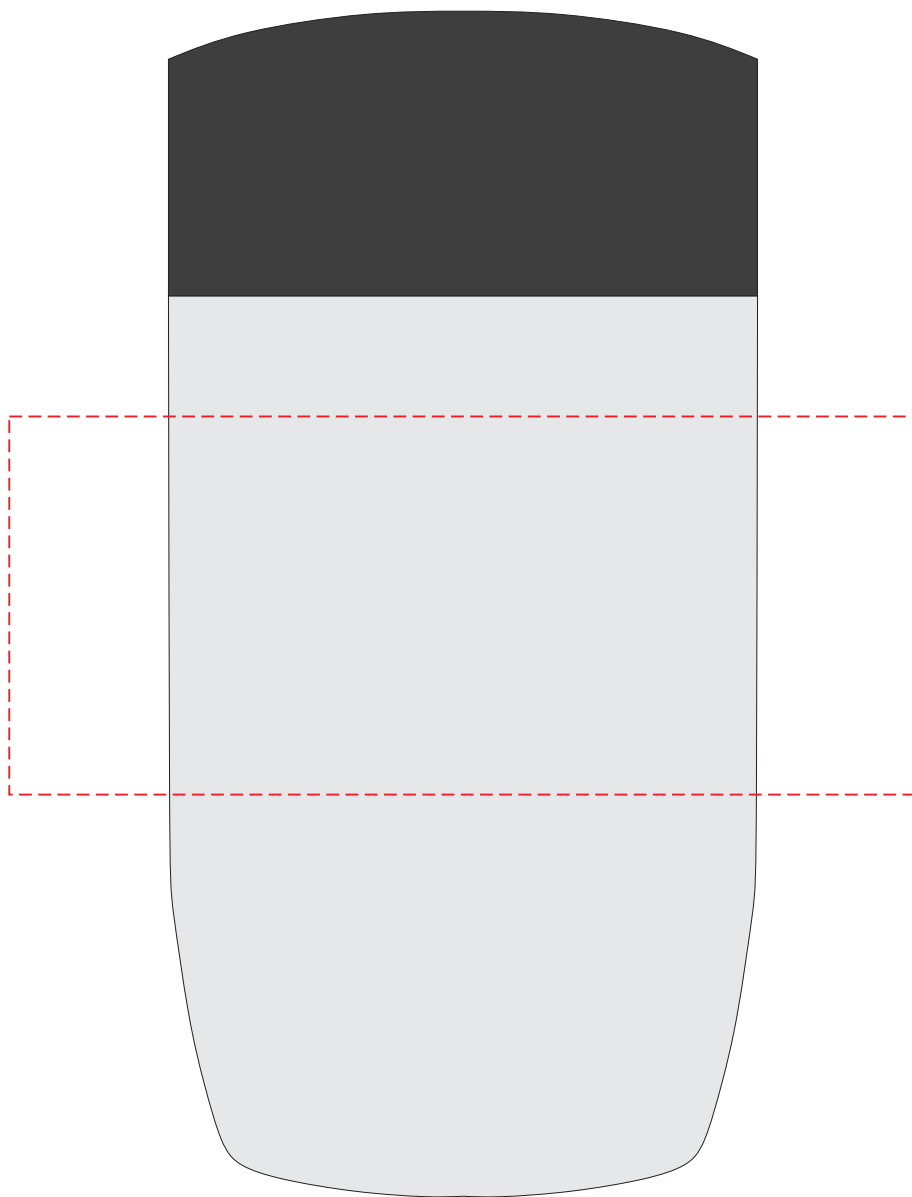

V6964

Miejsce znakowania
Placement
Lieu de marquage

Maksymalne pole znakowania
Max area dimension
Zone de marquage maximale
[mm]

Technika znakowania
Technique
Technique de marquage

item front

25x50

T, L

Scale 1:1

V6964

Miejsce znakowania
Placement
Lieu de marquage

Maksymalne pole znakowania
Max area dimension
Zone de marquage maximale
[mm]

Technika znakowania
Technique
Technique de marquage

item front

120x50

S, L

Scale 1:1

V6964

Miejsce znakowania
Placement
Lieu de marquage

Maksymalne pole znakowania
Max area dimension
Zone de marquage maximale
[mm]

Technika znakowania
Technique
Technique de marquage

item front

251x75

UV360

Scale 1:1