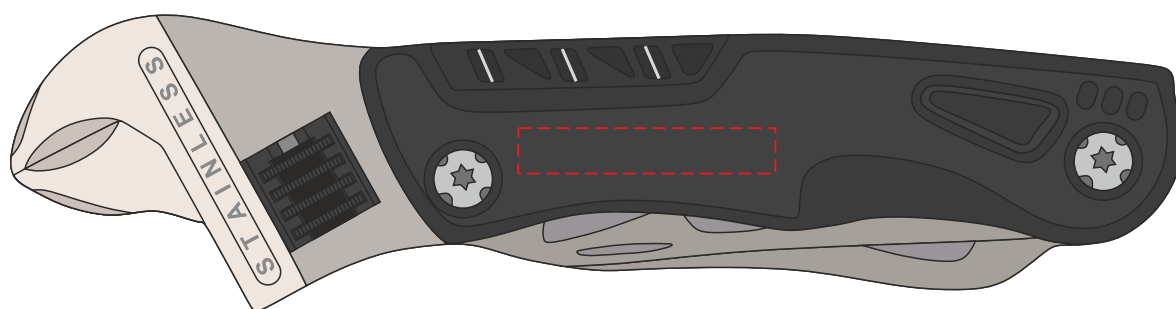

# V7231

Miejsce znakowania  
Placement  
Lieu de marquage

Maksymalne pole znakowania  
Max area dimension  
Zone de marquage maximale  
[mm]

Technika znakowania  
Technique  
Technique de marquage

item front

34x6

T, L

**Scale 1:1**

34x12

T, L

**Scale 1:1**