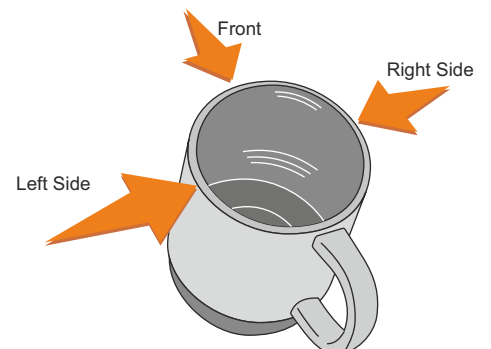

V0800

Miejsce znakowania
Placement
Lieu de marquage

Maksymalne pole znakowania
Max area dimension
Zone de marquage maximale
[mm]

Technika znakowania
Technique
Technique de marquage

item front

190x55

SL

Scale 1:1

V0800

Miejsce znakowania
Placement
Lieu de marquage

Maksymalne pole znakowania
Max area dimension
Zone de marquage maximale
[mm]

Technika znakowania
Technique
Technique de marquage

item front

160x40

S

Scale 1:1