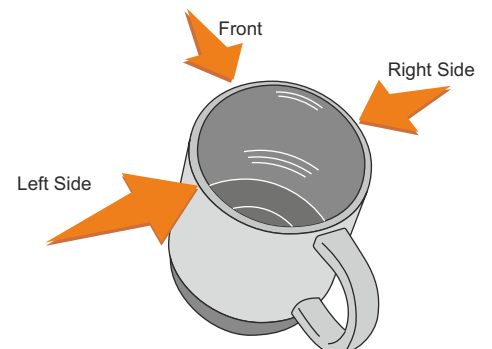

V0800

Miejsce znakowania
Placement
Lieu de marquage

Maksymalne pole znakowania
Max area dimension
Zone de marquage maximale
[mm]

Technika znakowania
Technique
Technique de marquage

item front

160x40

S

Scale 1:1

V0800

Miejsce znakowania
Placement
Lieu de marquage

Maksymalne pole znakowania
Max area dimension
Zone de marquage maximale
[mm]

Technika znakowania
Technique
Technique de marquage

item side left
item side right