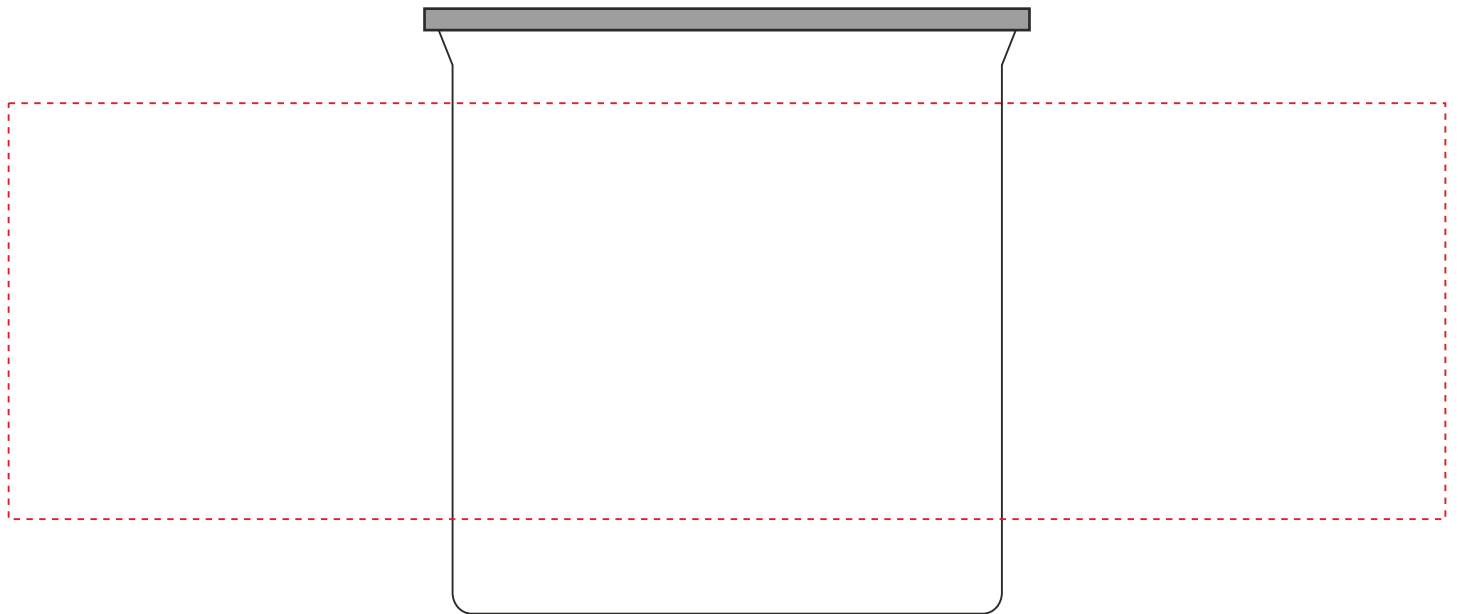

V0800

Miejsce znakowania
Placement
Lieu de marquage

Maksymalne pole znakowania
Max area dimension
Zone de marquage maximale
[mm]

Technika znakowania
Technique
Technique de marquage

item front

190x55

SL

Scale 1:1

V0800

Miejsce znakowania
Placement
Lieu de marquage

Maksymalne pole znakowania
Max area dimension
Zone de marquage maximale
[mm]

Technika znakowania
Technique
Technique de marquage

item front

160x40

S

Scale 1:1

60x40
60x40

S
S

Left

Right

Scale 1:1

V0800

Miejsce znakowania
Placement
Lieu de marquage

Maksymalne pole znakowania
Max area dimension
Zone de marquage maximale
[mm]

Technika znakowania
Technique
Technique de marquage

item side left
item side right

20x40
20x40

T
T

Left

Right

Scale 1:1