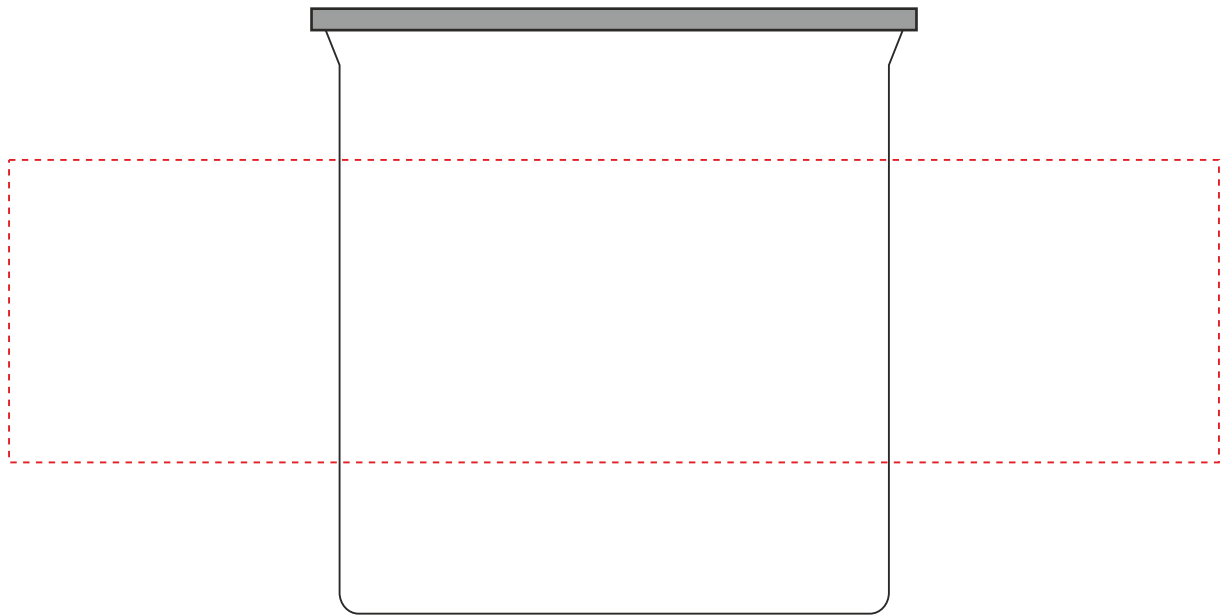

V0800

Miejsce znakowania
Placement
Lieu de marquage

Maksymalne pole znakowania
Max area dimension
Zone de marquage maximale
[mm]

Technika znakowania
Technique
Technique de marquage

item front

160x40

S

Scale 1:1

V0800

Miejsce znakowania
Placement
Lieu de marquage

Maksymalne pole znakowania
Max area dimension
Zone de marquage maximale
[mm]

Technika znakowania
Technique
Technique de marquage

item side left
item side right

60x40
60x40

S
S

Left

Right

Scale 1:1

V0800

Miejsce znakowania
Placement
Lieu de marquage

Maksymalne pole znakowania
Max area dimension
Zone de marquage maximale
[mm]

Technika znakowania
Technique
Technique de marquage

item side left
item side right

20x40
20x40

T
T

Left

Right

Scale 1:1