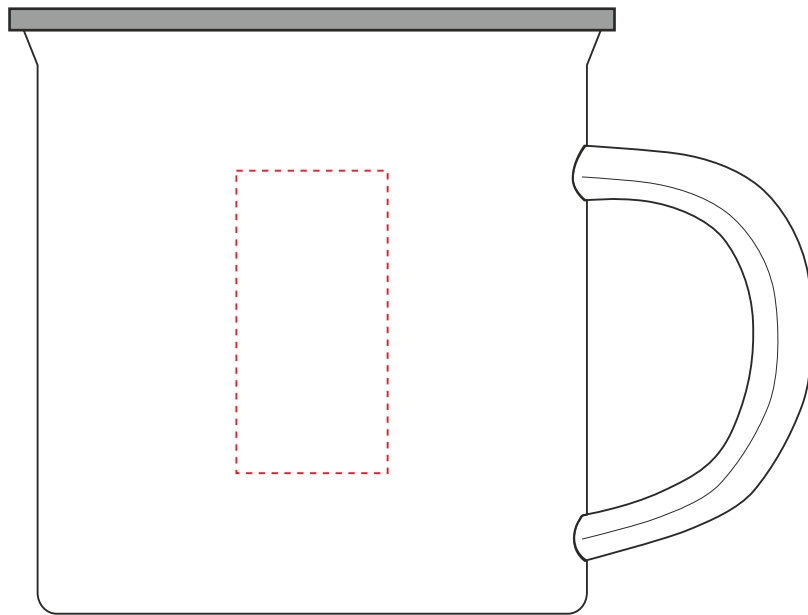

V0800

Miejsce znakowania
Placement
Lieu de marquage

Maksymalne pole znakowania
Max area dimension
Zone de marquage maximale
[mm]

Technika znakowania
Technique
Technique de marquage

item front

160x40

S

Scale 1:1

V0800

Miejsce znakowania
Placement
Lieu de marquage

Maksymalne pole znakowania
Max area dimension
Zone de marquage maximale
[mm]

Technika znakowania
Technique
Technique de marquage

item side left
item side right

60x40
60x40

S
S

Left

Right

Scale 1:1

V0800

Miejsce znakowania
Placement
Lieu de marquage

Maksymalne pole znakowania
Max area dimension
Zone de marquage maximale
[mm]

Technika znakowania
Technique
Technique de marquage

item side left
item side right

20x40
20x40

T
T

Left

Right

Scale 1:1