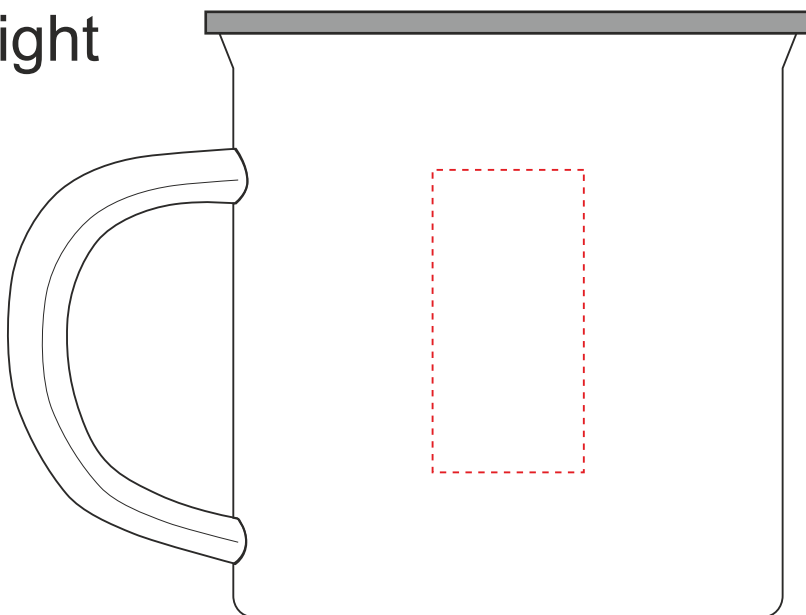

V0800

Miejsce znakowania
Placement
Lieu de marquage

Maksymalne pole znakowania
Max area dimension
Zone de marquage maximale
[mm]

Technika znakowania
Technique
Technique de marquage

item front

160x40

S

Scale 1:1

60x40
60x40

S
S

Left

Right

Scale 1:1

V0800

Miejsce znakowania
Placement
Lieu de marquage

Maksymalne pole znakowania
Max area dimension
Zone de marquage maximale
[mm]

Technika znakowania
Technique
Technique de marquage

item side left
item side right

20x40
20x40

T
T

Left

Right

Scale 1:1