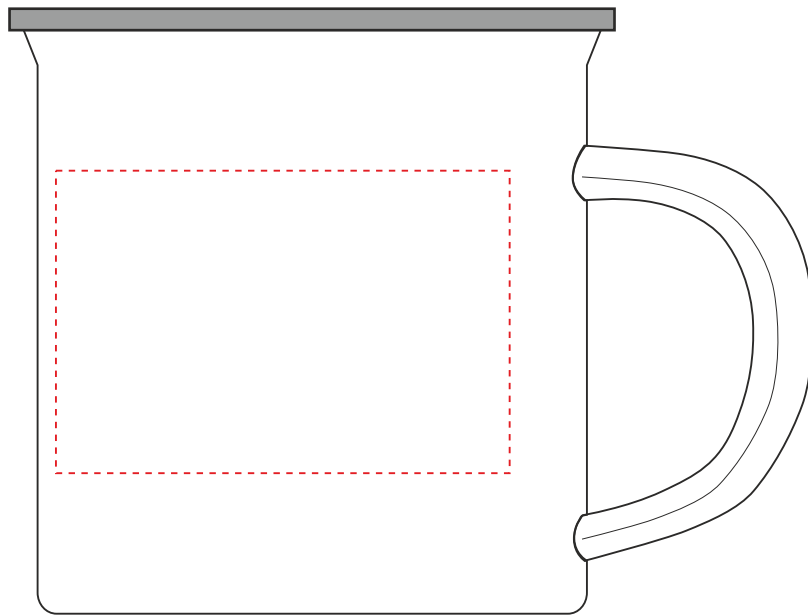

V0800

Miejsce znakowania
Placement
Lieu de marquage

Maksymalne pole znakowania
Max area dimension
Zone de marquage maximale
[mm]

Technika znakowania
Technique
Technique de marquage

item front

160x40

S

Scale 1:1

V0800

Miejsce znakowania
Placement
Lieu de marquage

Maksymalne pole znakowania
Max area dimension
Zone de marquage maximale
[mm]

Technika znakowania
Technique
Technique de marquage

item side left
item side right

60x40
60x40

S
S

Left

Right

Scale 1:1

V0800

Miejsce znakowania
Placement
Lieu de marquage

Maksymalne pole znakowania
Max area dimension
Zone de marquage maximale
[mm]

Technika znakowania
Technique
Technique de marquage

item side left
item side right

20x40
20x40

T
T

Left

Right

Scale 1:1