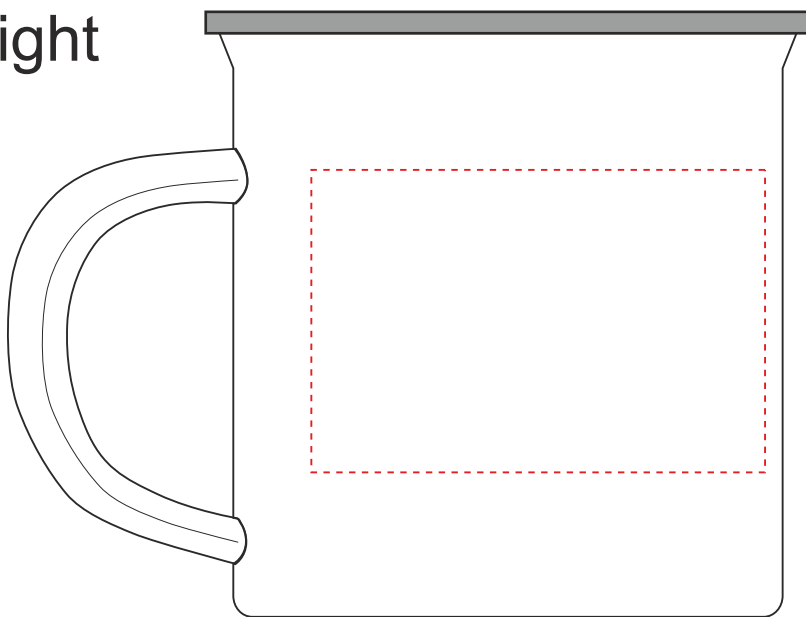

V0800

Miejsce znakowania
Placement
Lieu de marquage

Maksymalne pole znakowania
Max area dimension
Zone de marquage maximale
[mm]

Technika znakowania
Technique
Technique de marquage

item front

160x40

S

Scale 1:1

V0800

Miejsce znakowania
Placement
Lieu de marquage

Maksymalne pole znakowania
Max area dimension
Zone de marquage maximale
[mm]

Technika znakowania
Technique
Technique de marquage

item side left
item side right

60x40
60x40

S
S

Left

Right

Scale 1:1

V0800

Miejsce znakowania
Placement
Lieu de marquage

Maksymalne pole znakowania
Max area dimension
Zone de marquage maximale
[mm]

Technika znakowania
Technique
Technique de marquage

item side left
item side right

20x40
20x40

T
T

Left

Right

Scale 1:1