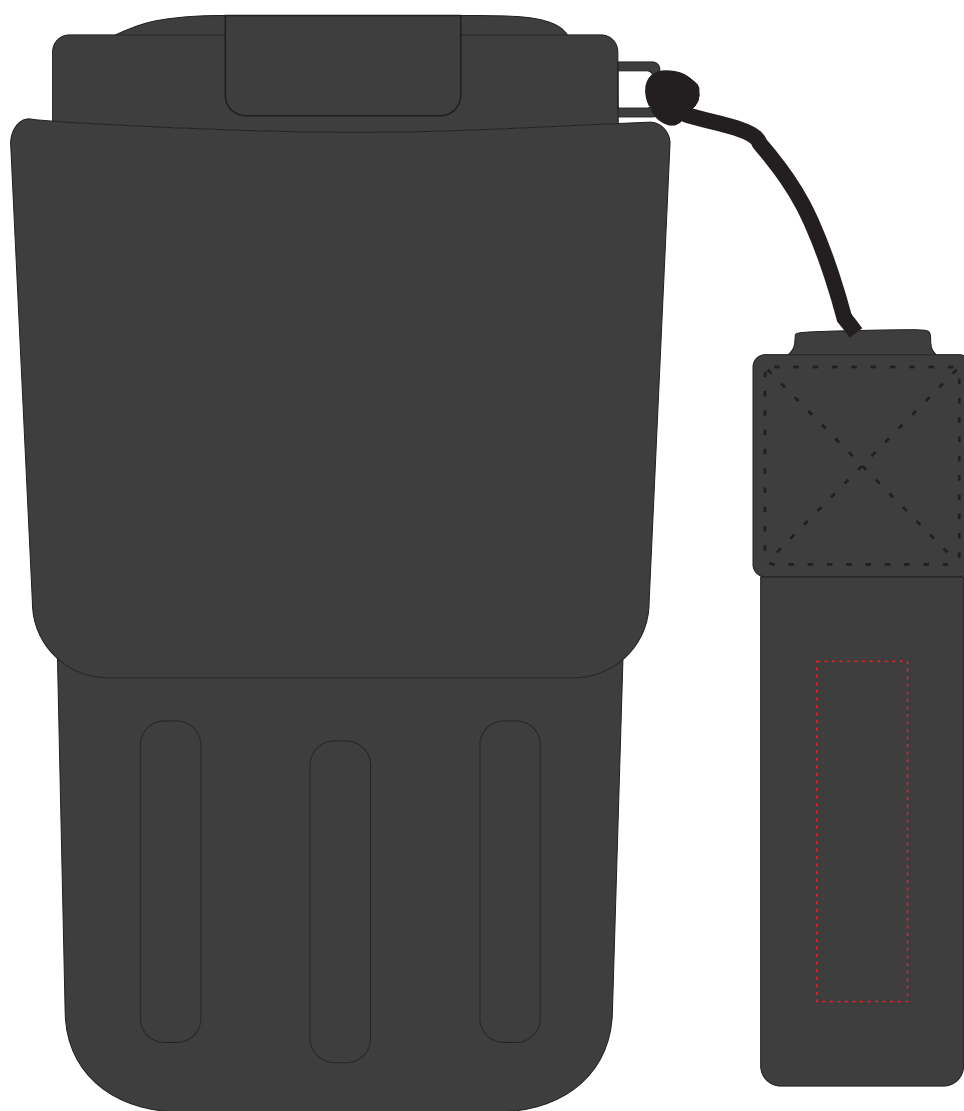

VA137

Miejsce znakowania
Placement

Maksymalne pole znakowania
Max area dimension
[mm]

Technika znakowania
Technique

item - front

25x50

T, L

Scale 1:1

VA137

Miejsce znakowania
Placement

Maksymalne pole znakowania
Max area dimension
[mm]

Technika znakowania
Technique

item - label

12x45

TF, DTF

Scale 1:1