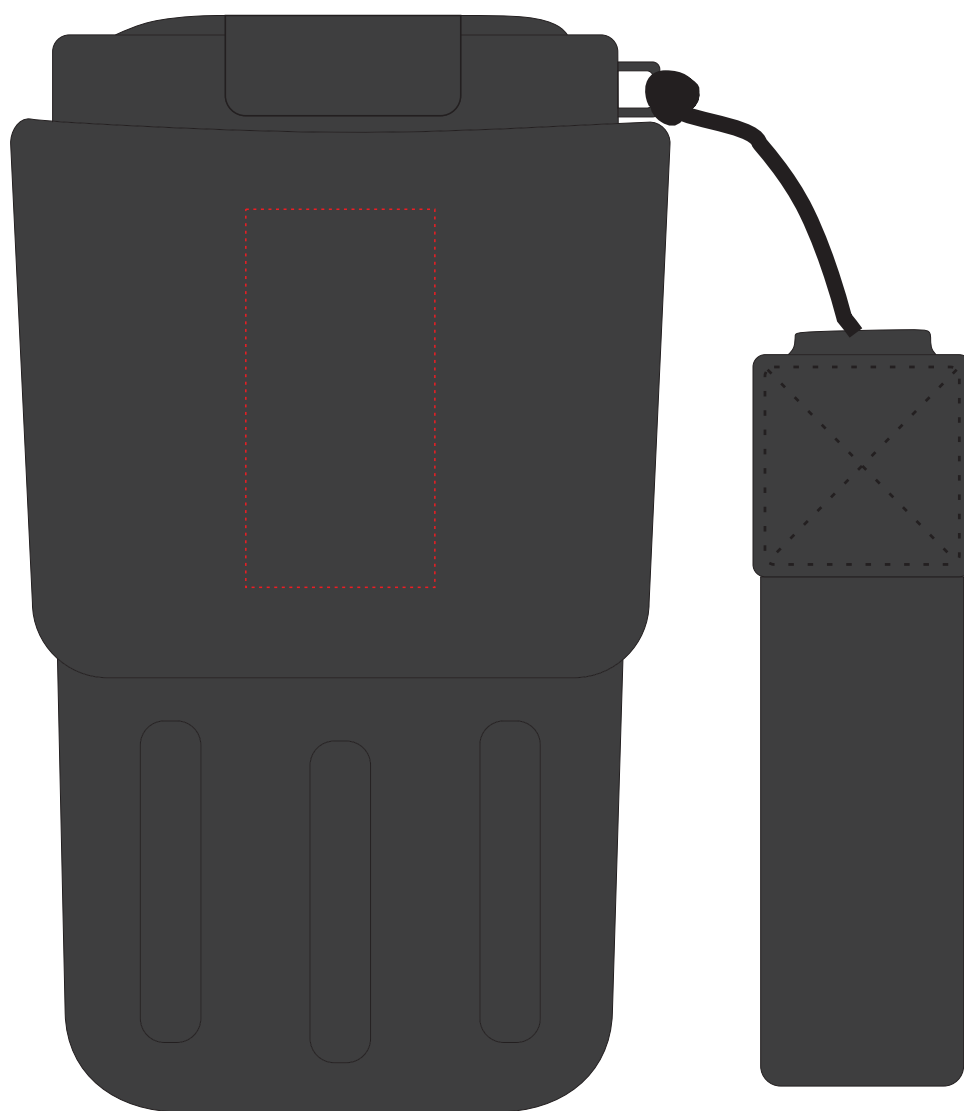

VA137

Miejsce znakowania
Placement

Maksymalne pole znakowania
Max area dimension
[mm]

Technika znakowania
Technique

item - front

25x50

T, L

Scale 1:1

VA137

Miejsce znakowania
Placement

Maksymalne pole znakowania
Max area dimension
[mm]

Technika znakowania
Technique

item - label

12x45

TF, DTF

Scale 1:1