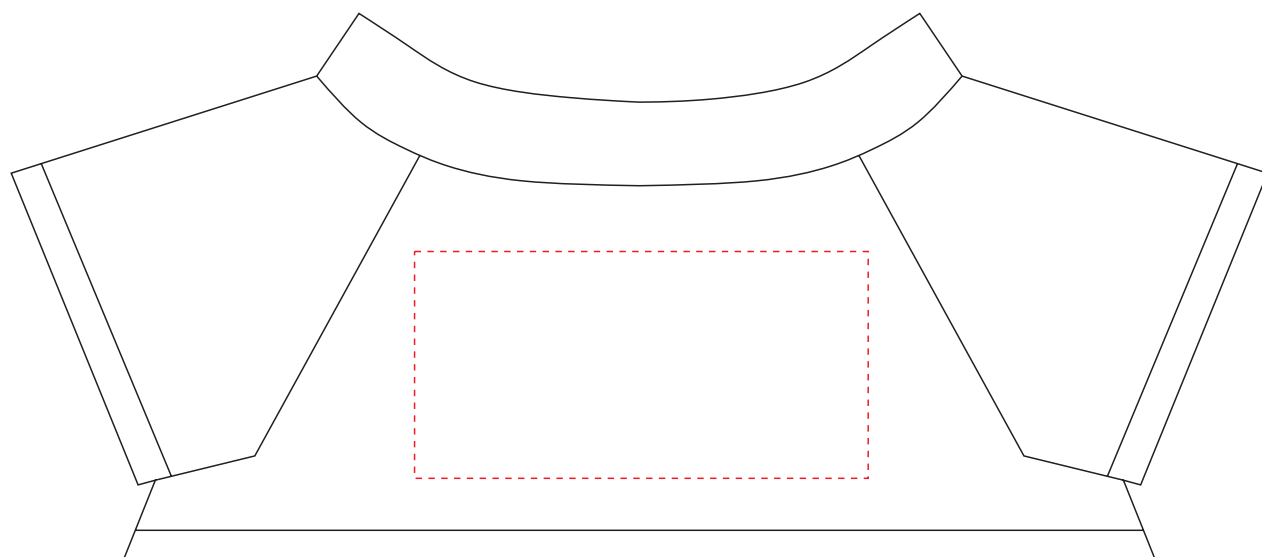

# he289

Miejsce znakowania  
Placement

Maksymalne pole znakowania  
Max area dimension  
[mm]

Technika znakowania  
Technique

clothing front/back

60x30

TF, SL

**Scale 1:1**

**he289**

**Miejsce znakowania  
Placement**

**Maksymalne pole znakowania  
Max area dimension  
[mm]**

**Technika znakowania  
Technique**

item - tag

25x10

T

**Scale 1:1**