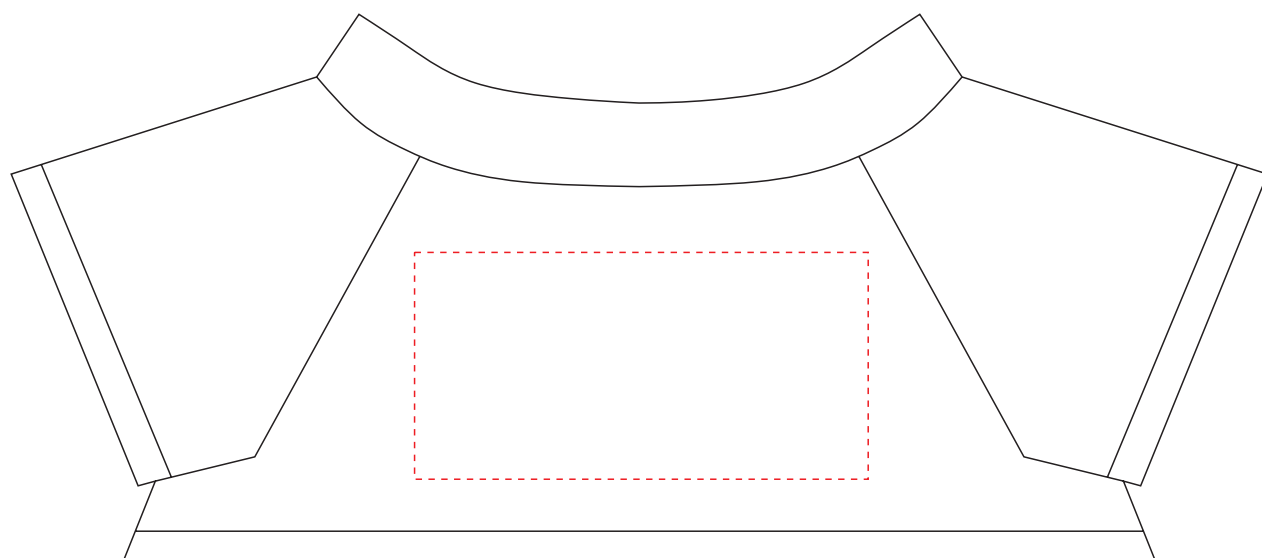

# he289

Miejsce znakowania  
Placement

Maksymalne pole znakowania  
Max area dimension  
[mm]

Technika znakowania  
Technique

clothing front/back

60x30

TF, SL

**Scale 1:1**

**he289**

**Miejsce znakowania  
Placement**

**Maksymalne pole znakowania  
Max area dimension  
[mm]**

**Technika znakowania  
Technique**

item - tag

25x10

T

**Scale 1:1**