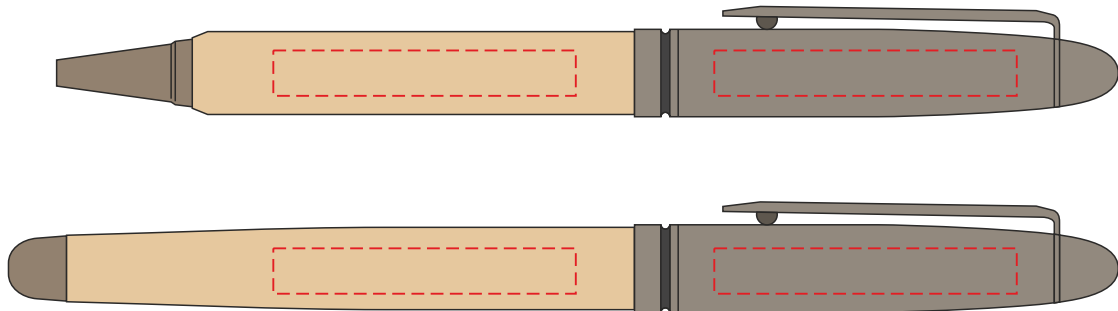

V0069

Miejsce znakowania
Placement
Lieu de marquage

Maksymalne pole znakowania
Max area dimension
Zone de marquage maximale
[mm]

Technika znakowania
Technique
Technique de marquage

casing front

100x30

L, FC

Scale 1:1

V0069

Miejsce znakowania
Placement
Lieu de marquage

Maksymalne pole znakowania
Max area dimension
Zone de marquage maximale
[mm]

Technika znakowania
Technique
Technique de marquage

item 1 barrel up
item 1 barrel down
item 2 barrel up
item 2 barrel down

40x6
40x6
40x6
40x6

T, L
T, L
T, L
T, L

Scale 1:1