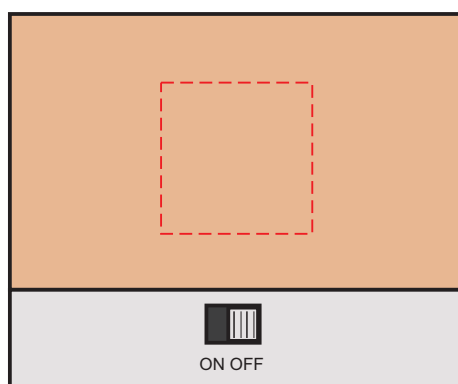

V0154

Miejsce znakowania
Placement

Maksymalne pole znakowania
Max area dimension
[mm]

Technika znakowania
Technique

item front

20x20

L

Scale 1:1