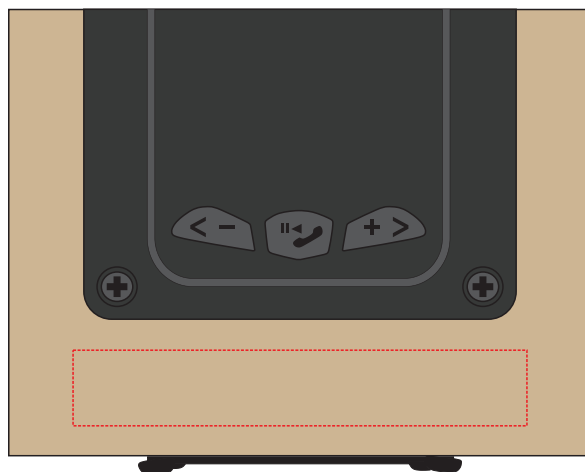

v0338

Miejsce znakowania
Placement

Maksymalne pole znakowania
Max area dimension
[mm]

Technika znakowania
Technique

item top

60 x 10

T, D

Scale 1:1

v0338

Miejsce znakowania
Placement

Maksymalne pole znakowania
Max area dimension
[mm]

Technika znakowania
Technique

right side

35 x 35

T, D

Scale 1:1

v0338

Miejsce znakowania
Placement

Maksymalne pole znakowania
Max area dimension
[mm]

Technika znakowania
Technique

left side

35 x 35

T, D

Scale 1:1

v0338

Miejsce znakowania
Placement

Maksymalne pole znakowania
Max area dimension
[mm]

Technika znakowania
Technique

right side

35 x 35

S

Scale 1:1