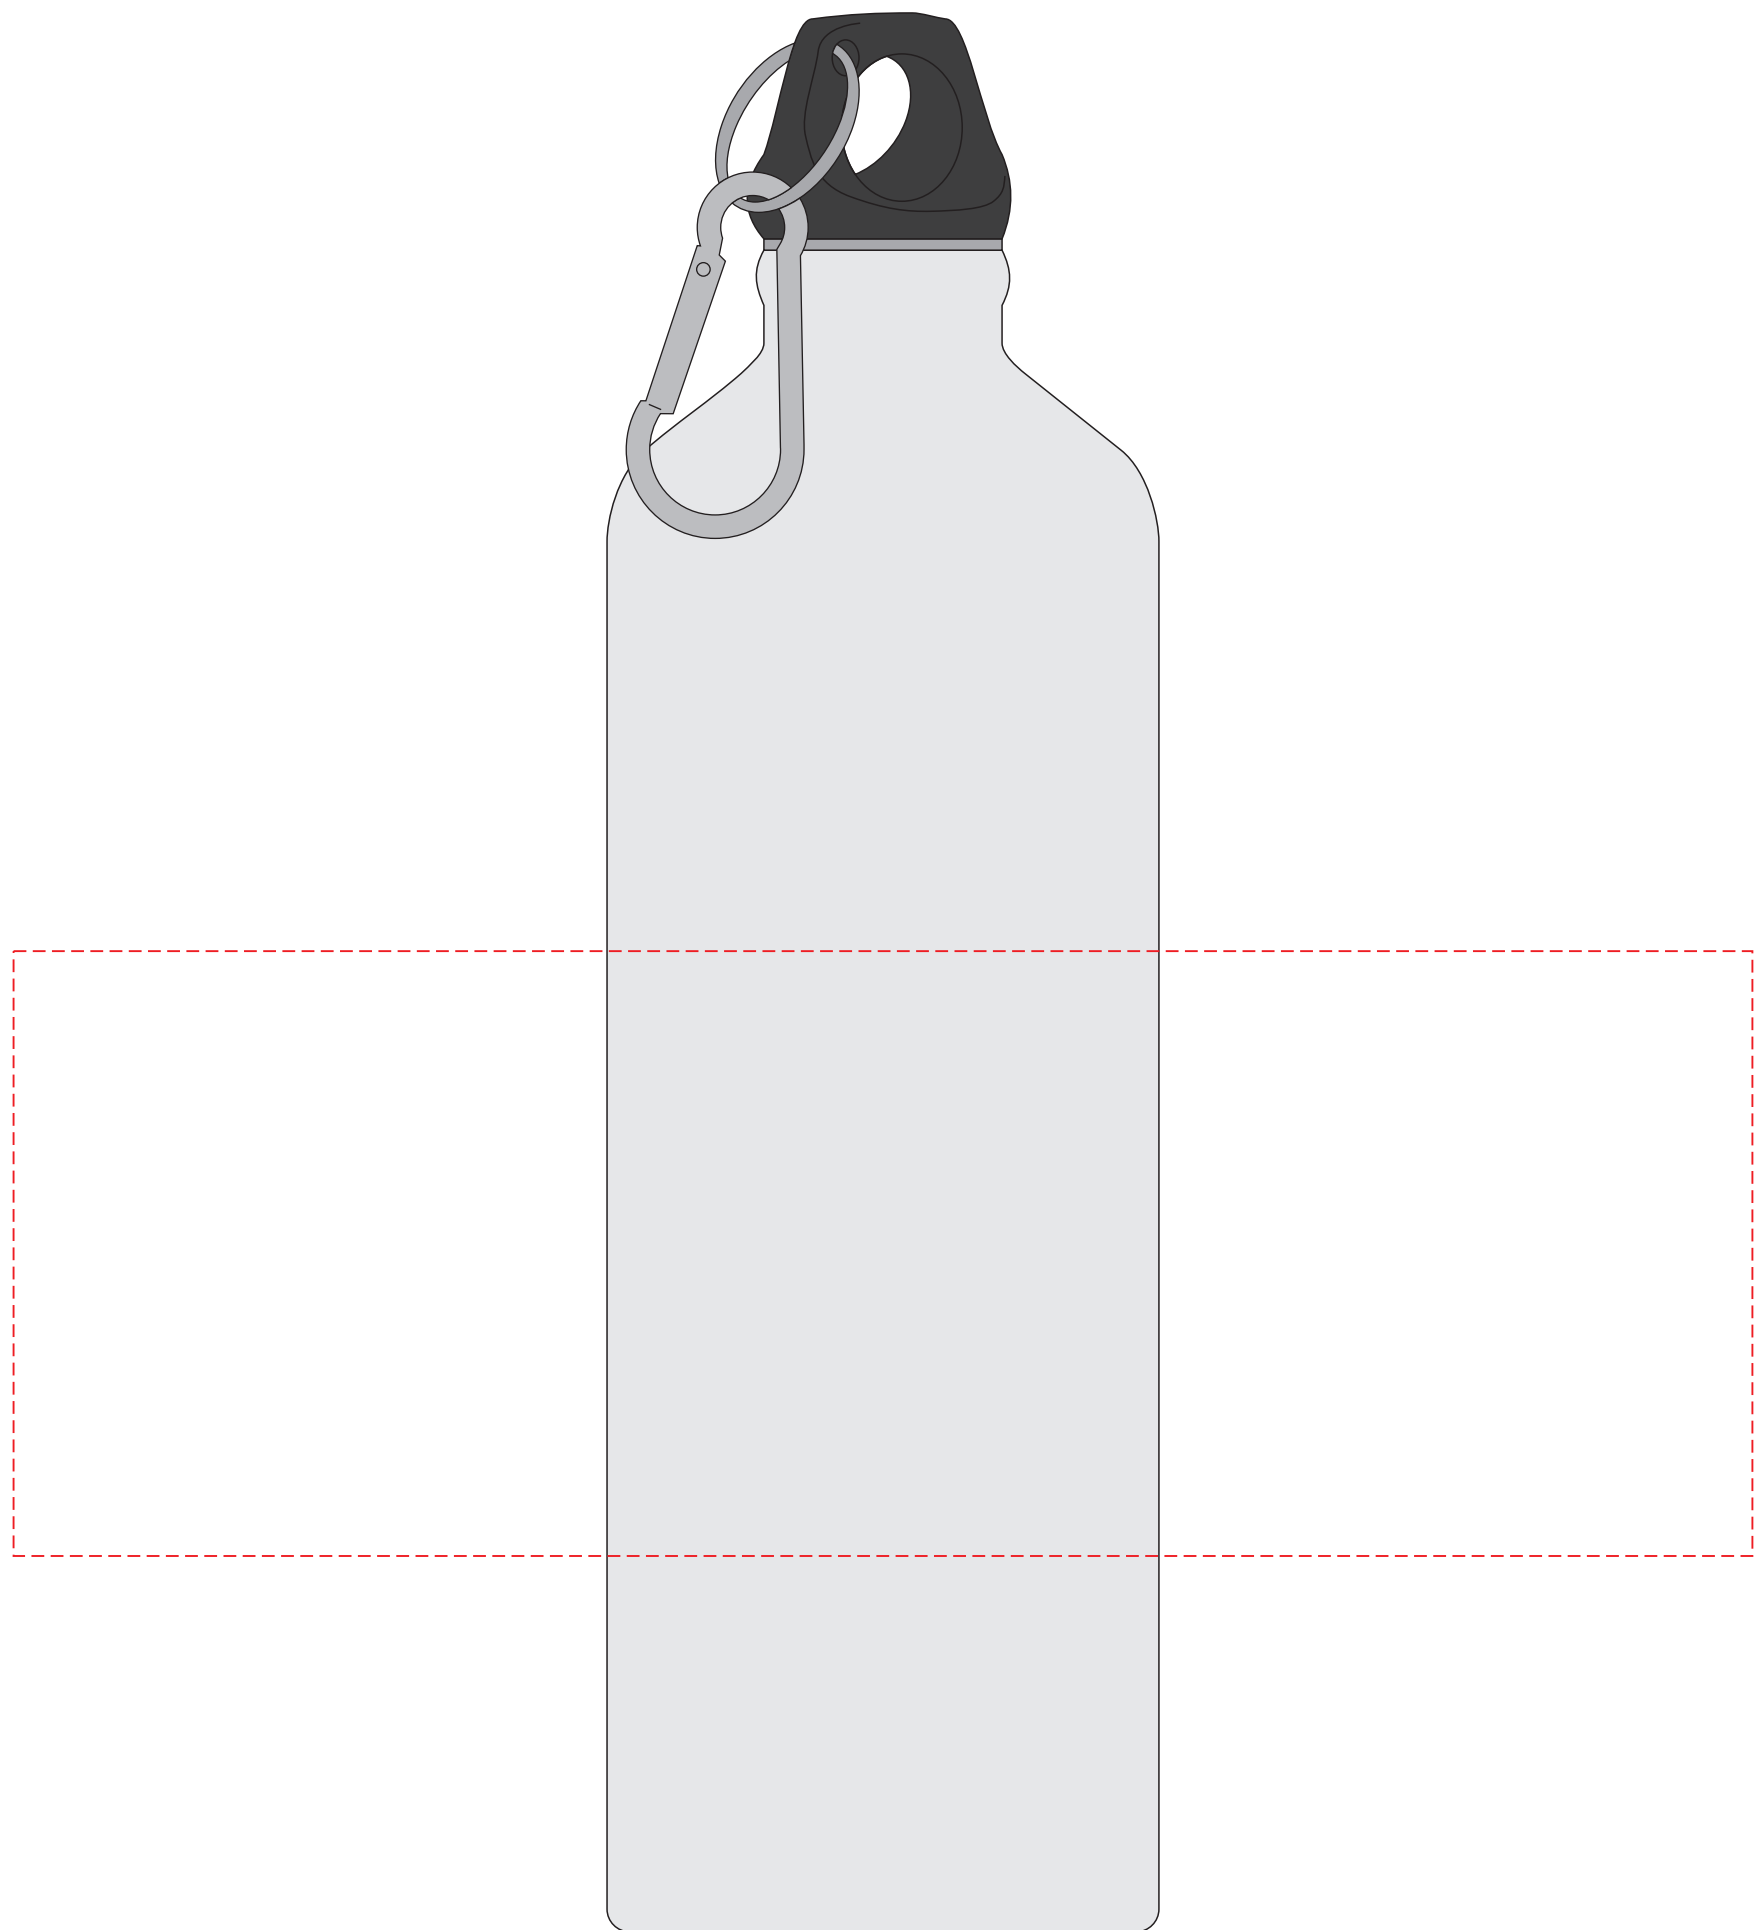

V0456

**Miejsce znakowania
Placement**

**Maksymalne pole znakowania
Max area dimension
[mm]**

**Technika znakowania
Technique**

item front

25x60

T, L

Scale 1:1

V0456

**Miejsce znakowania
Placement**

**Maksymalne pole znakowania
Max area dimension
[mm]**

**Technika znakowania
Technique**

item front (one color only)

180x100

S

Scale 1:1

V0456

**Miejsce znakowania
Placement**

**Maksymalne pole znakowania
Max area dimension
[mm]**

**Technika znakowania
Technique**

item front

230x80

UV360-A

Scale 1:1

V0456

**Miejsce znakowania
Placement**

**Maksymalne pole znakowania
Max area dimension
[mm]**

**Technika znakowania
Technique**

item front

230x155

UV360-B

Scale 1:1