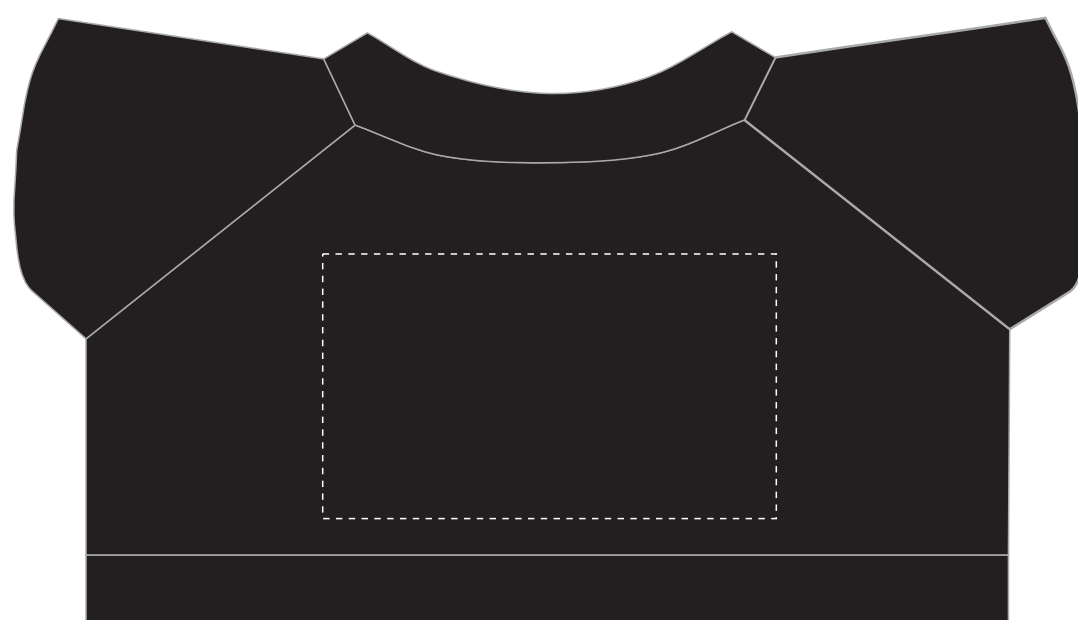

**he296**

**Miejsce znakowania  
Placement**

**Maksymalne pole znakowania  
Max area dimension  
[mm]**

**Technika znakowania  
Technique**

clothing front/back

60x35

TF,DTF

**Scale 1:1**

# he296

Miejsce znakowania  
Placement

Maksymalne pole znakowania  
Max area dimension  
[mm]

Technika znakowania  
Technique

tag front

25x10

T

**Scale 1:1**