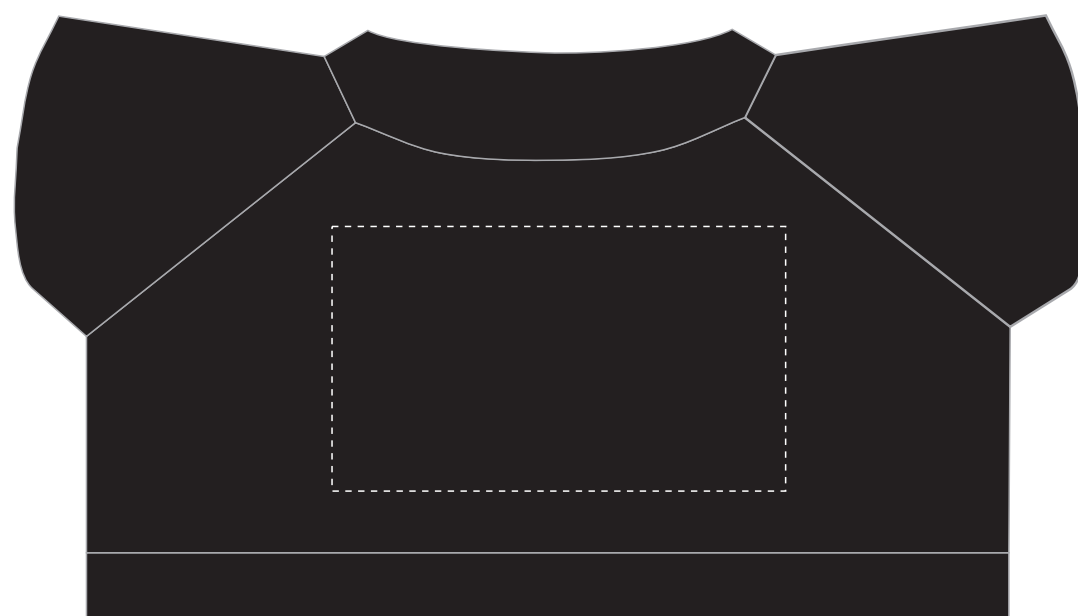

**he296**

**Miejsce znakowania  
Placement**

**Maksymalne pole znakowania  
Max area dimension  
[mm]**

**Technika znakowania  
Technique**

clothing front/back

60x35

TF,DTF

**Scale 1:1**

# he296

Miejsce znakowania  
Placement

Maksymalne pole znakowania  
Max area dimension  
[mm]

Technika znakowania  
Technique

tag front

25x10

T

**Scale 1:1**