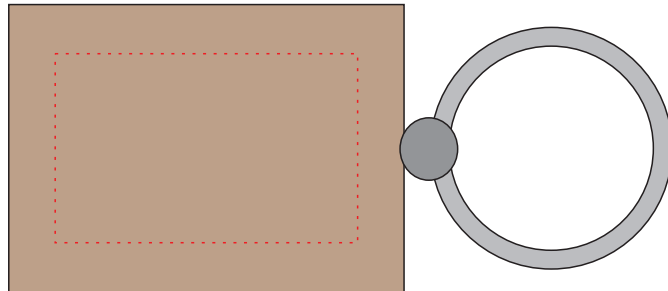

v0550

Miejsce znakowania
Placement
Lieu de marquage

Maksymalne pole znakowania
Max area dimension
Zone de marquage maximale
[mm]

Technika znakowania
Technique
Technique de marquage

item - front/back

40x25

L, T

Scale 1:1