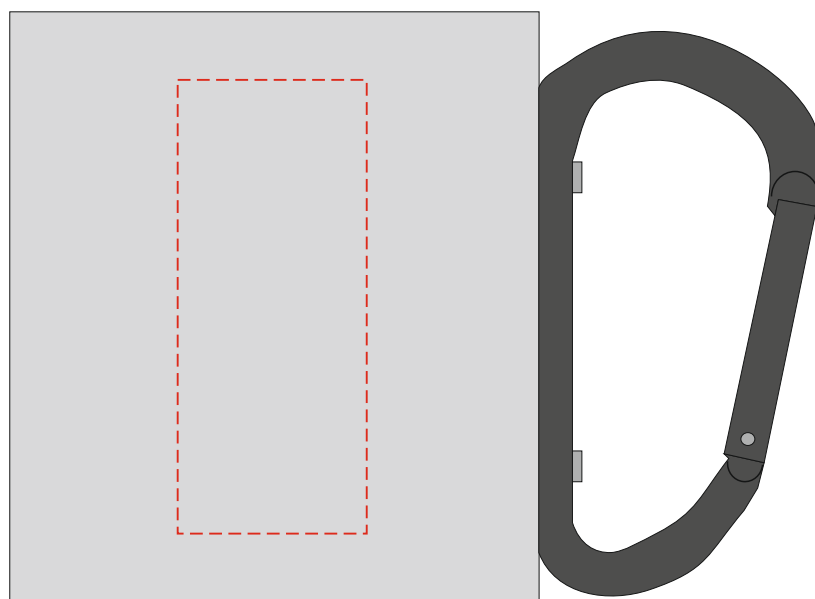

V0646

**Miejsce znakowania
Placement**

**Maksymalne pole znakowania
Max area dimension
[mm]**

**Technika znakowania
Technique**

left side

25x60

T3,L2

Scale 1:1

V0646

Miejsce znakowania
Placement

Maksymalne pole znakowania
Max area dimension
[mm]

Technika znakowania
Technique

right side

25x60

T3, L2

Scale 1:1

V0646

Miejsce znakowania
Placement

Maksymalne pole znakowania
Max area dimension
[mm]

Technika znakowania
Technique

left side

60x50

L4, S3

Scale 1:1

V0646

Miejsce znakowania
Placement

Maksymalne pole znakowania
Max area dimension
[mm]

Technika znakowania
Technique

right side

60x50

L4, S3

Scale 1:1