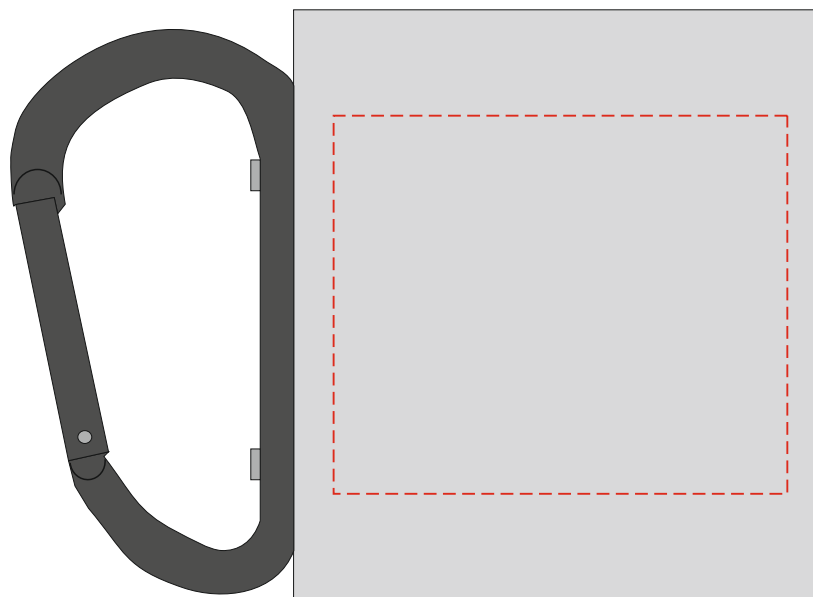

V0646

**Miejsce znakowania
Placement**

**Maksymalne pole znakowania
Max area dimension
[mm]**

**Technika znakowania
Technique**

left side

25x60

T3,L2

Scale 1:1

V0646

Miejsce znakowania
Placement

Maksymalne pole znakowania
Max area dimension
[mm]

Technika znakowania
Technique

right side

25x60

T3, L2

Scale 1:1

V0646

Miejsce znakowania
Placement

Maksymalne pole znakowania
Max area dimension
[mm]

Technika znakowania
Technique

left side

60x50

L4, S3

Scale 1:1

V0646

Miejsce znakowania
Placement

Maksymalne pole znakowania
Max area dimension
[mm]

Technika znakowania
Technique

right side

60x50

L4, S3

Scale 1:1