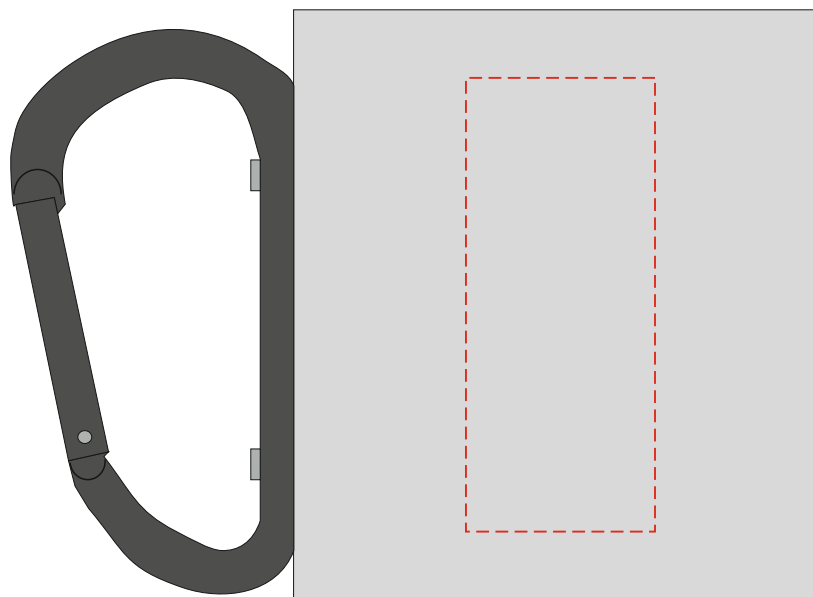

V0646

**Miejsce znakowania
Placement**

**Maksymalne pole znakowania
Max area dimension
[mm]**

**Technika znakowania
Technique**

left side

25x60

T3,L2

Scale 1:1

V0646

Miejsce znakowania
Placement

Maksymalne pole znakowania
Max area dimension
[mm]

Technika znakowania
Technique

right side

25x60

T3, L2

Scale 1:1

V0646

Miejsce znakowania
Placement

Maksymalne pole znakowania
Max area dimension
[mm]

Technika znakowania
Technique

left side

60x50

L4, S3

Scale 1:1

V0646

Miejsce znakowania
Placement

Maksymalne pole znakowania
Max area dimension
[mm]

Technika znakowania
Technique

right side

60x50

L4, S3

Scale 1:1