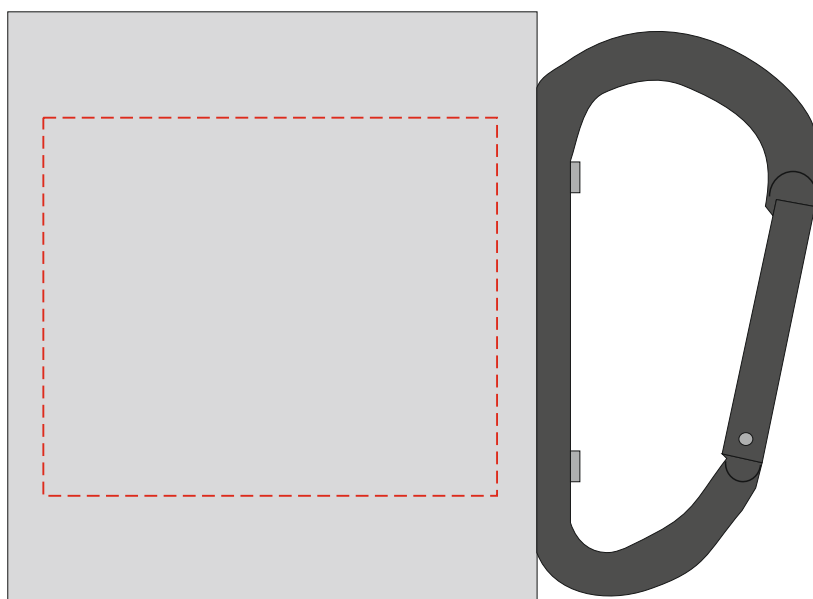

V0646

**Miejsce znakowania
Placement**

**Maksymalne pole znakowania
Max area dimension
[mm]**

**Technika znakowania
Technique**

left side

25x60

T3,L2

Scale 1:1

V0646

Miejsce znakowania
Placement

Maksymalne pole znakowania
Max area dimension
[mm]

Technika znakowania
Technique

right side

25x60

T3, L2

Scale 1:1

V0646

Miejsce znakowania
Placement

Maksymalne pole znakowania
Max area dimension
[mm]

Technika znakowania
Technique

left side

60x50

L4, S3

Scale 1:1

V0646

Miejsce znakowania
Placement

Maksymalne pole znakowania
Max area dimension
[mm]

Technika znakowania
Technique

right side

60x50

L4, S3

Scale 1:1