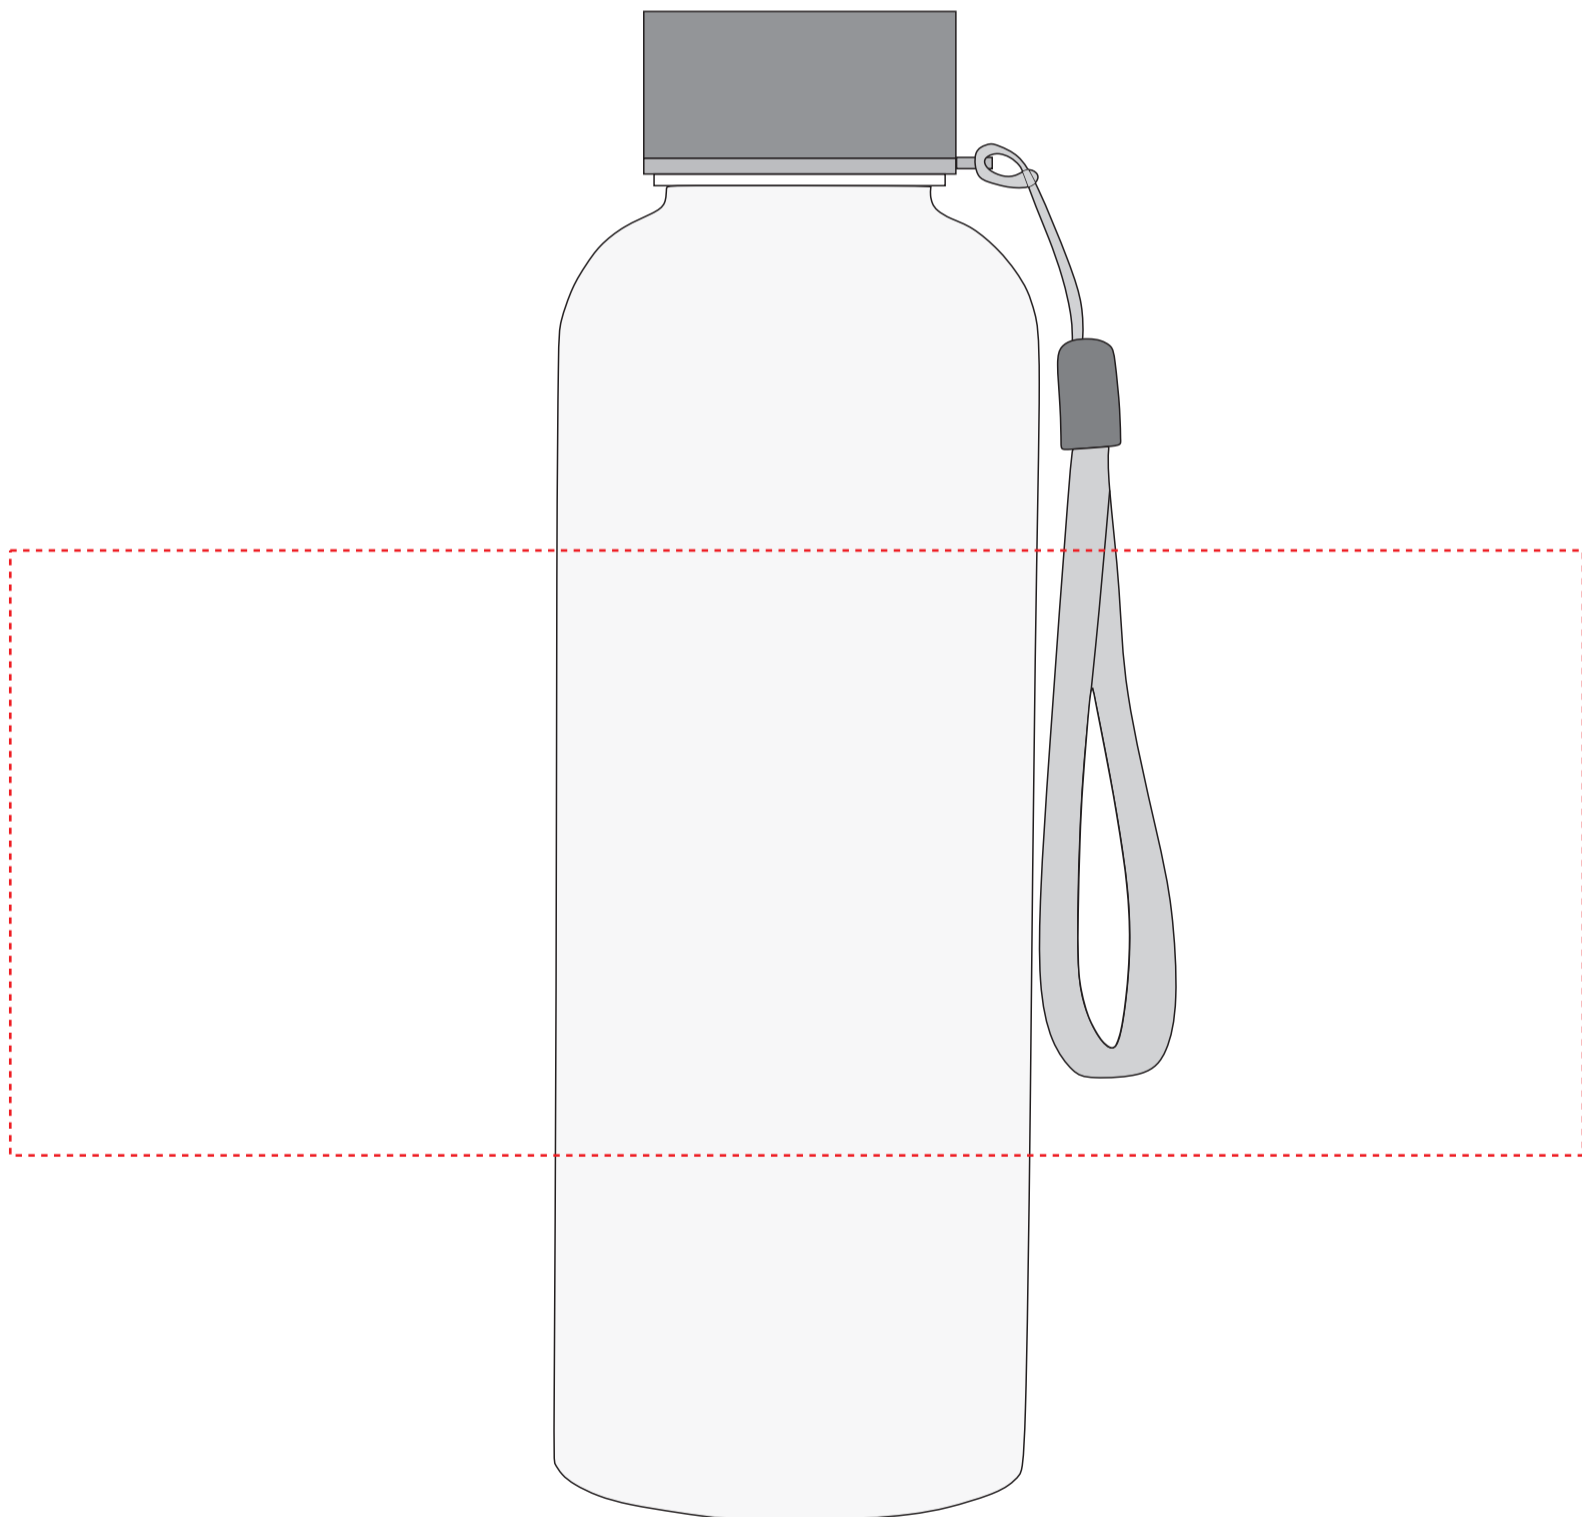

v0660

**Miejsce znakowania
Placement**

**Maksymalne pole znakowania
Max area dimension
[mm]**

**Technika znakowania
Technique**

item front [one color only]

80x80

S

Scale 1:1

v0660

**Miejsce znakowania
Placement**

**Maksymalne pole znakowania
Max area dimension
[mm]**

**Technika znakowania
Technique**

item top]

35x35

L

Scale 1:1

v0660

**Miejsce znakowania
Placement**

**Maksymalne pole znakowania
Max area dimension
[mm]**

**Technika znakowania
Technique**

item front

208x80

UV360-A

Scale 1:1

v0660

**Miejsce znakowania
Placement**

**Maksymalne pole znakowania
Max area dimension
[mm]**

**Technika znakowania
Technique**

item front

208x160

UV360-B

Scale 1:1