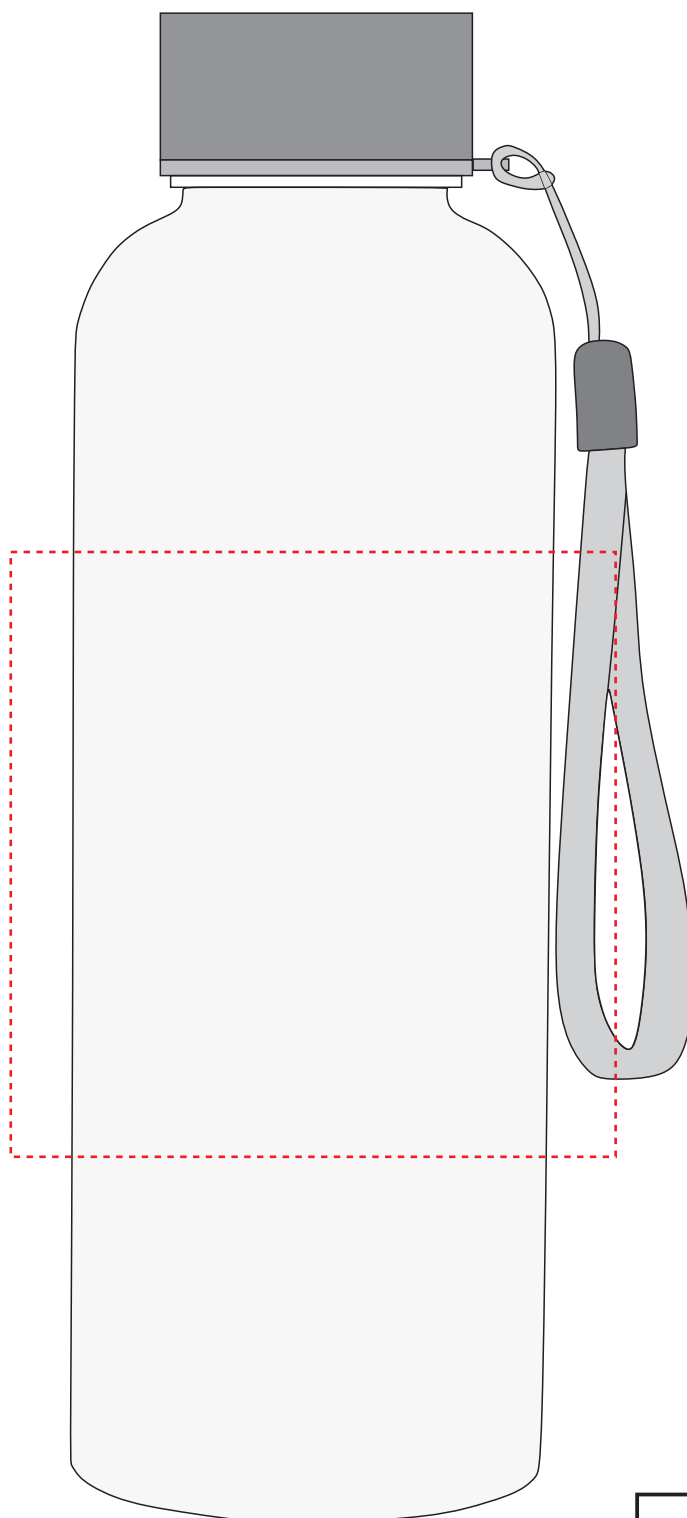

v0660

**Miejsce znakowania
Placement**

**Maksymalne pole znakowania
Max area dimension
[mm]**

**Technika znakowania
Technique**

item front

30x50

T

Scale 1:1

v0660

**Miejsce znakowania
Placement**

**Maksymalne pole znakowania
Max area dimension
[mm]**

**Technika znakowania
Technique**

item front [one color only]

80x80

S

Scale 1:1

v0660

**Miejsce znakowania
Placement**

**Maksymalne pole znakowania
Max area dimension
[mm]**

**Technika znakowania
Technique**

item top]

35x35

L

Scale 1:1

v0660

**Miejsce znakowania
Placement**

**Maksymalne pole znakowania
Max area dimension
[mm]**

**Technika znakowania
Technique**

item front

208x80

UV360-A

Scale 1:1