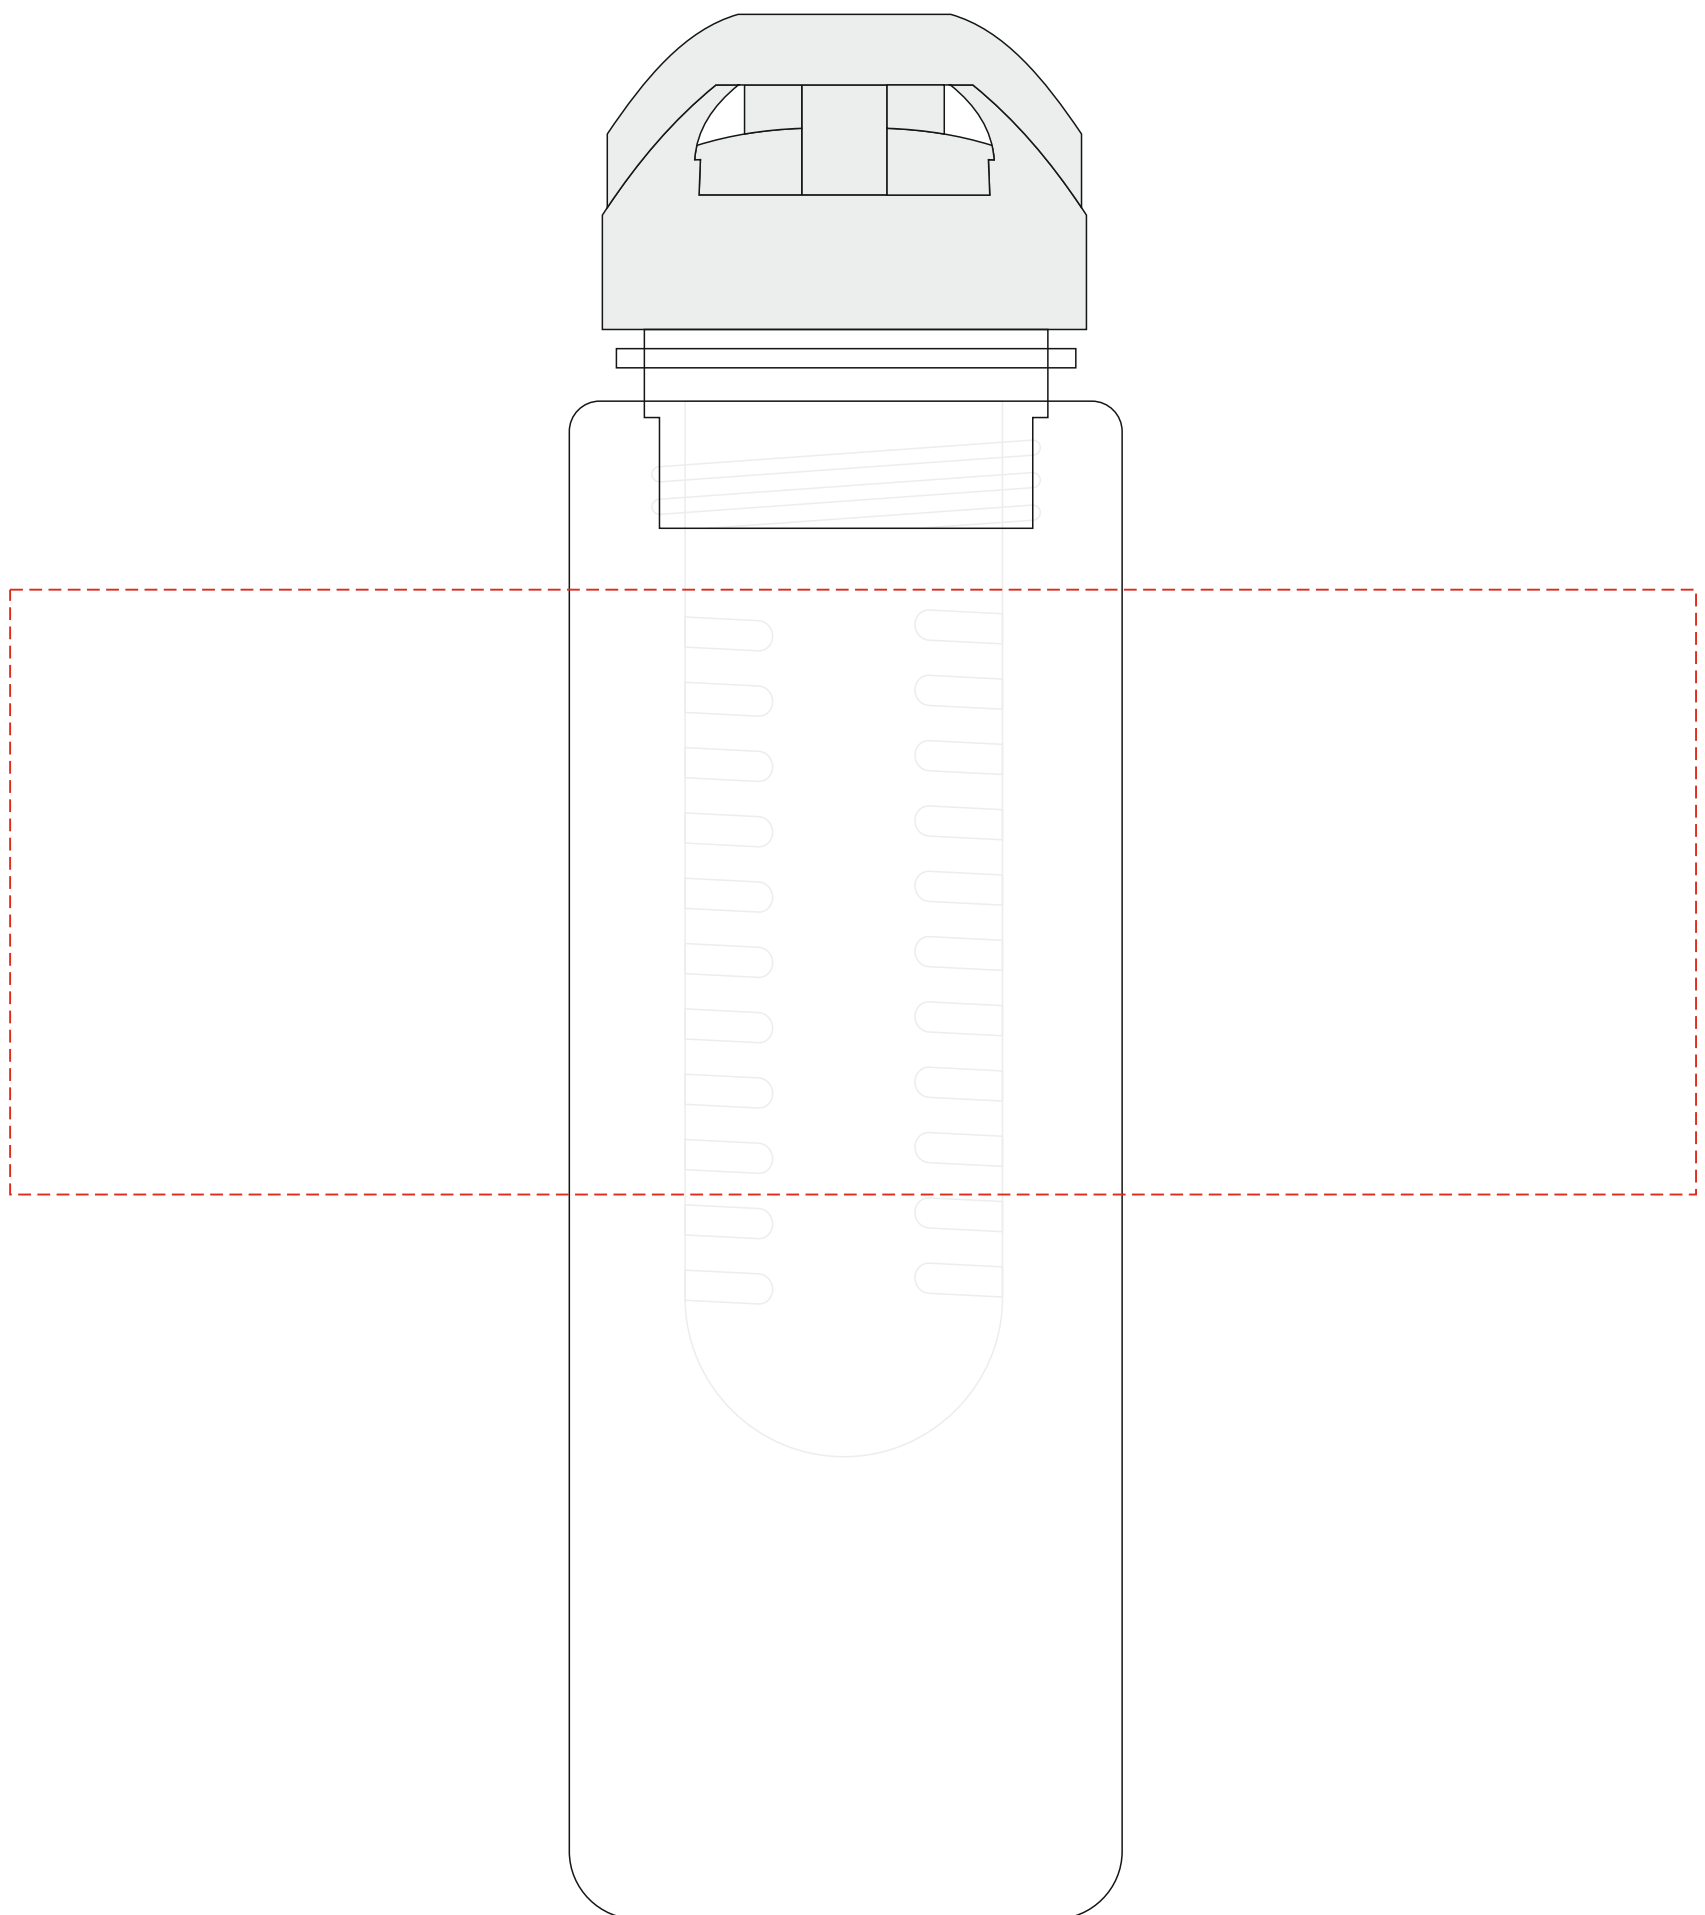

V0743

**Miejsce znakowania
Placement**

**Maksymalne pole znakowania
Max area dimension
[mm]**

**Technika znakowania
Technique**

item front

30x50

T2

Scale 1:1

V0743

Miejsce znakowania
Placement

Maksymalne pole znakowania
Max area dimension
[mm]

Technika znakowania
Technique

item front (one color only)

100x60

S3

Scale 1:1

V0743

Miejsce znakowania
Placement

Maksymalne pole znakowania
Max area dimension
[mm]

Technika znakowania
Technique

item front

223 x 80

UV360-A

Scale 1:1

V0743

Miejsce znakowania
Placement

Maksymalne pole znakowania
Max area dimension
[mm]

Technika znakowania
Technique

item front

223 x 160

UV360-B

Scale 1:1