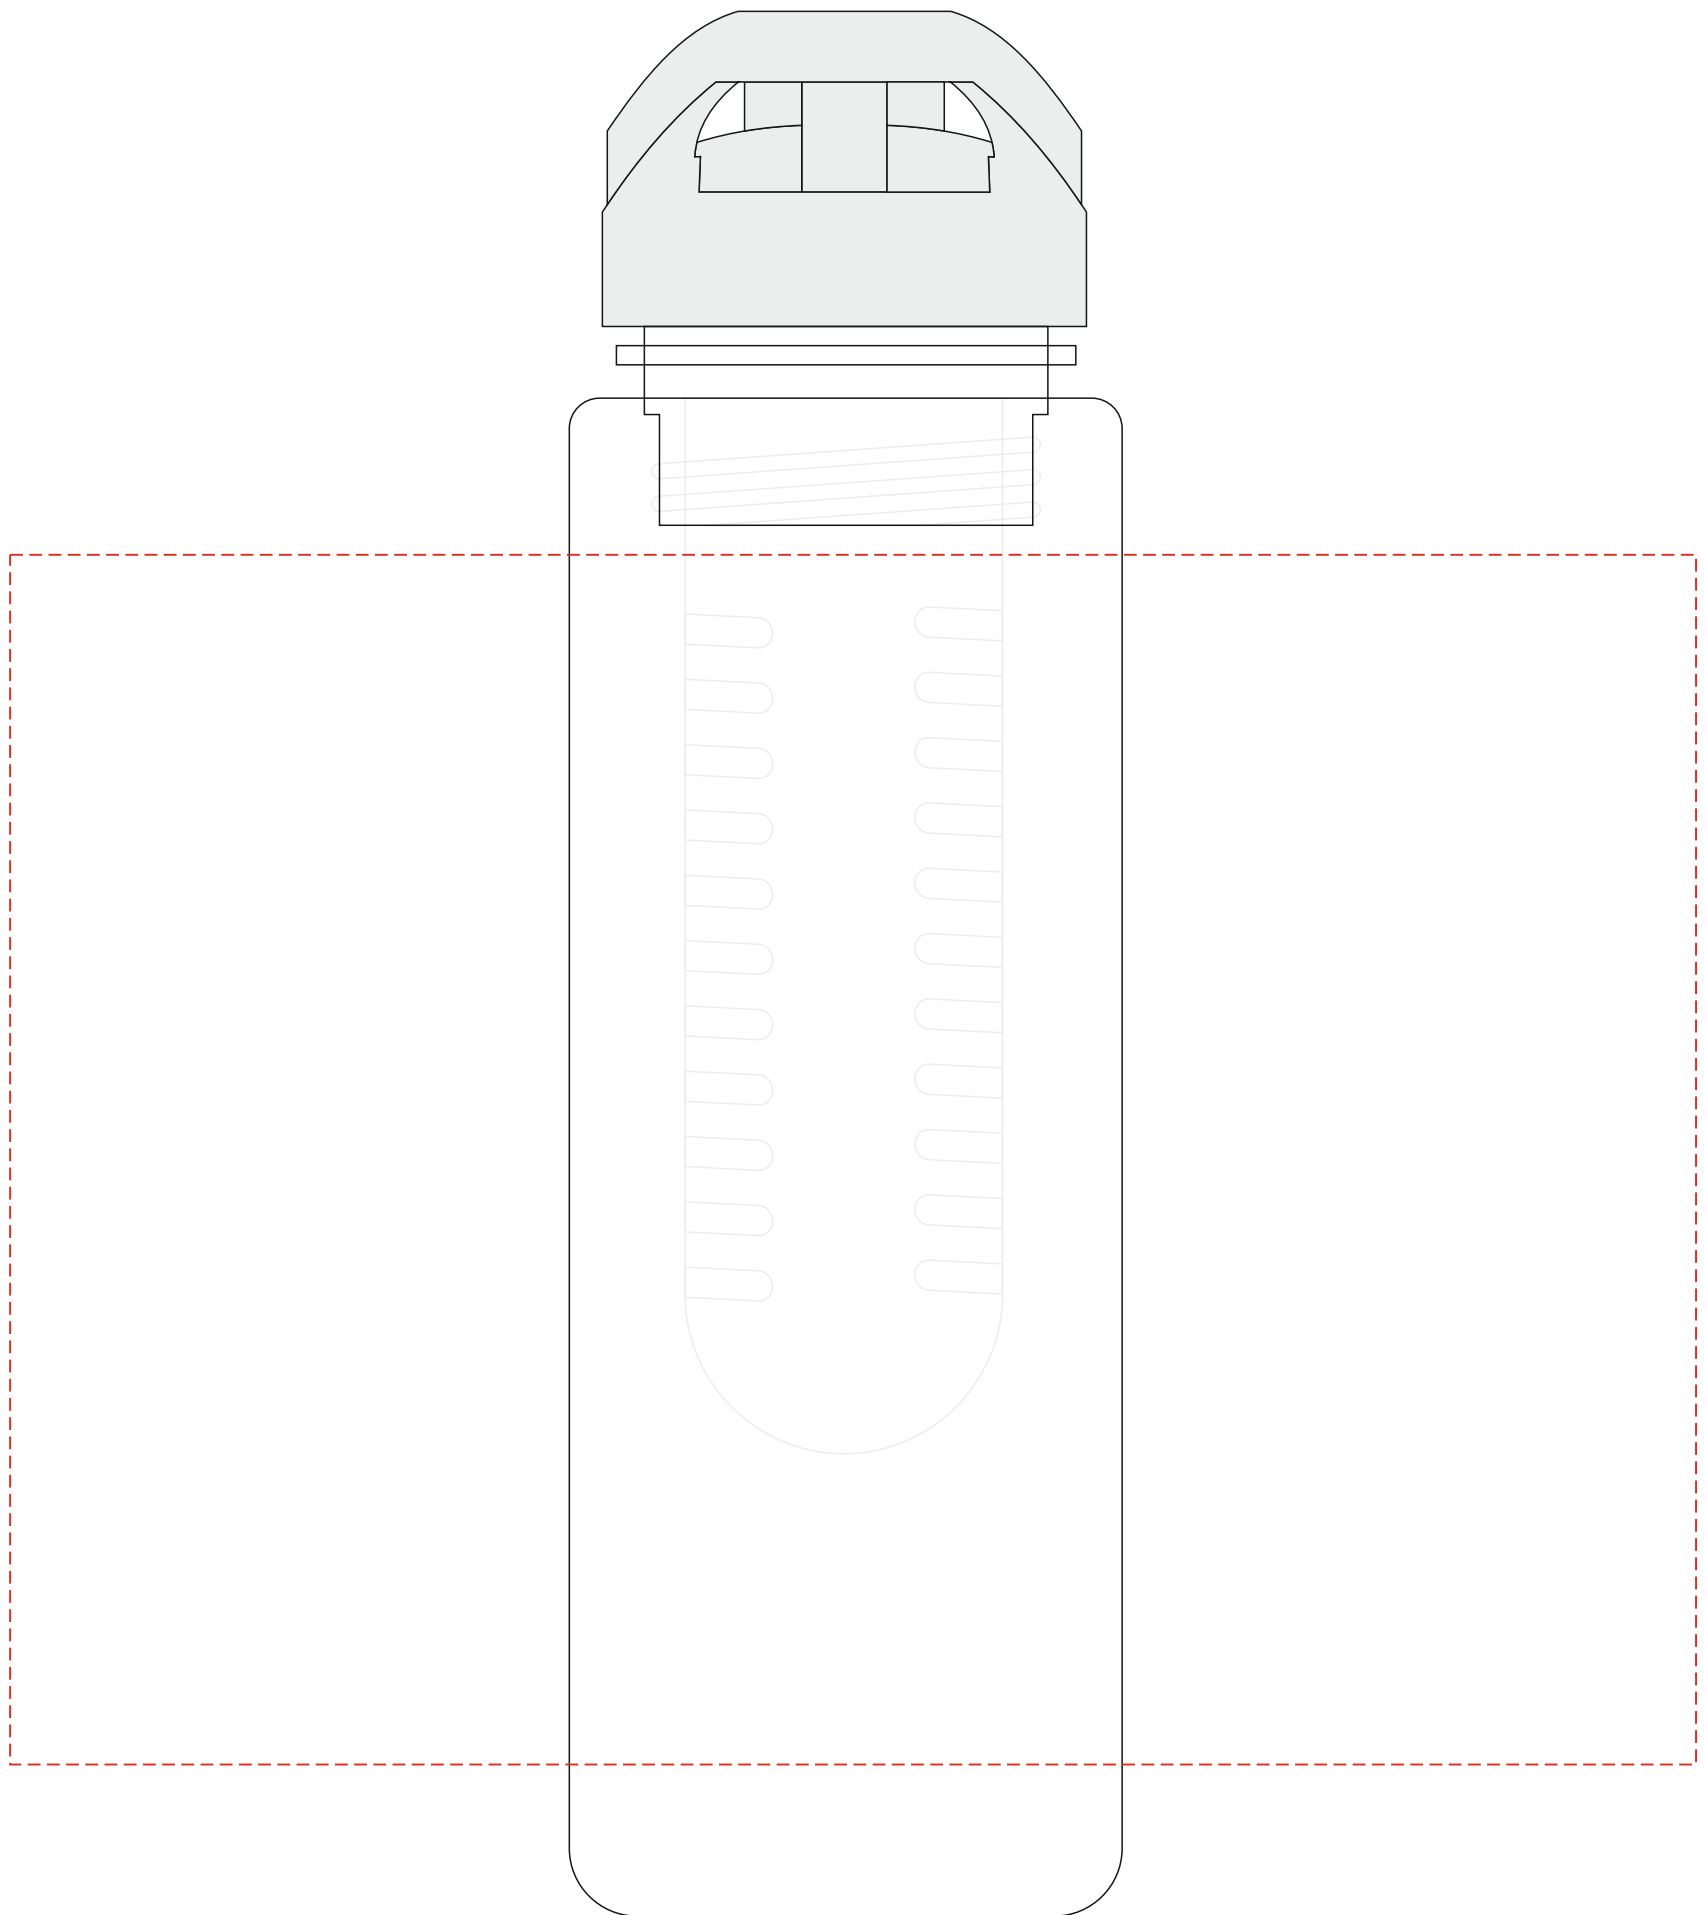

V0743

**Miejsce znakowania
Placement**

**Maksymalne pole znakowania
Max area dimension
[mm]**

**Technika znakowania
Technique**

item front

30x50

T2

Scale 1:1

V0743

Miejsce znakowania
Placement

Maksymalne pole znakowania
Max area dimension
[mm]

Technika znakowania
Technique

item front

223 x 80

UV360-A

Scale 1:1

V0743

Miejsce znakowania
Placement

Maksymalne pole znakowania
Max area dimension
[mm]

Technika znakowania
Technique

item front

223 x 160

UV360-B

Scale 1:1

V0743

**Miejsce znakowania
Placement**

**Maksymalne pole znakowania
Max area dimension
[mm]**

**Technika znakowania
Technique**

item top

25x10

T3

Scale 1:1