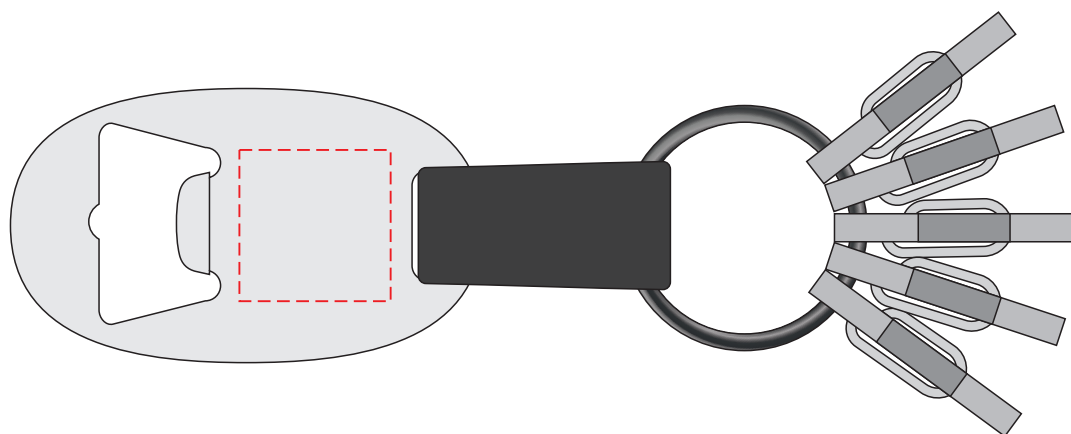

V0768

Miejsce znakowania
Placement
Lieu de marquage

Maksymalne pole znakowania
Max area dimension
Zone de marquage maximale
[mm]

Technika znakowania
Technique
Technique de marquage

item front

20x20

T, L

Scale 1:1

V0768

Miejsce znakowania
Placement
Lieu de marquage

Maksymalne pole znakowania
Max area dimension
Zone de marquage maximale
[mm]

Technika znakowania
Technique
Technique de marquage

item back

20x20

T, L

Scale 1:1