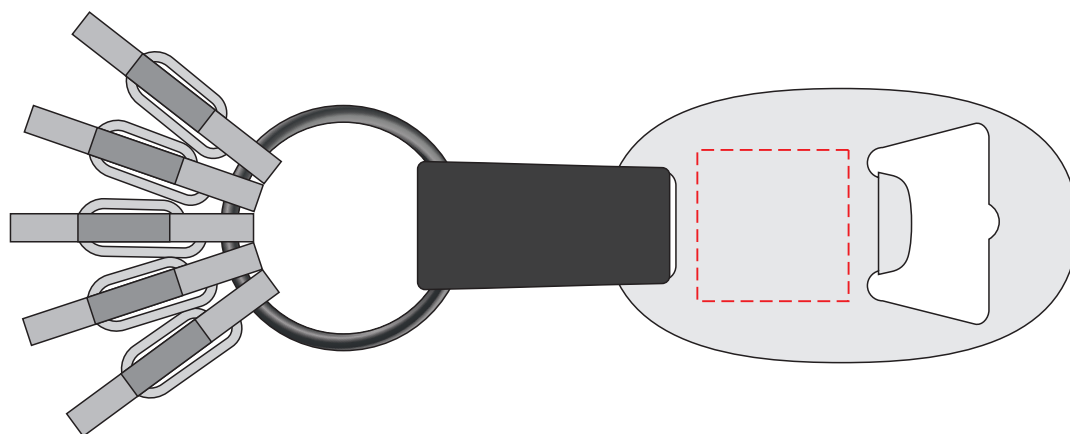

V0768

Miejsce znakowania
Placement
Lieu de marquage

Maksymalne pole znakowania
Max area dimension
Zone de marquage maximale
[mm]

Technika znakowania
Technique
Technique de marquage

item front

20x20

T, L

Scale 1:1

V0768

Miejsce znakowania
Placement
Lieu de marquage

Maksymalne pole znakowania
Max area dimension
Zone de marquage maximale
[mm]

Technika znakowania
Technique
Technique de marquage

item back

20x20

T, L

Scale 1:1