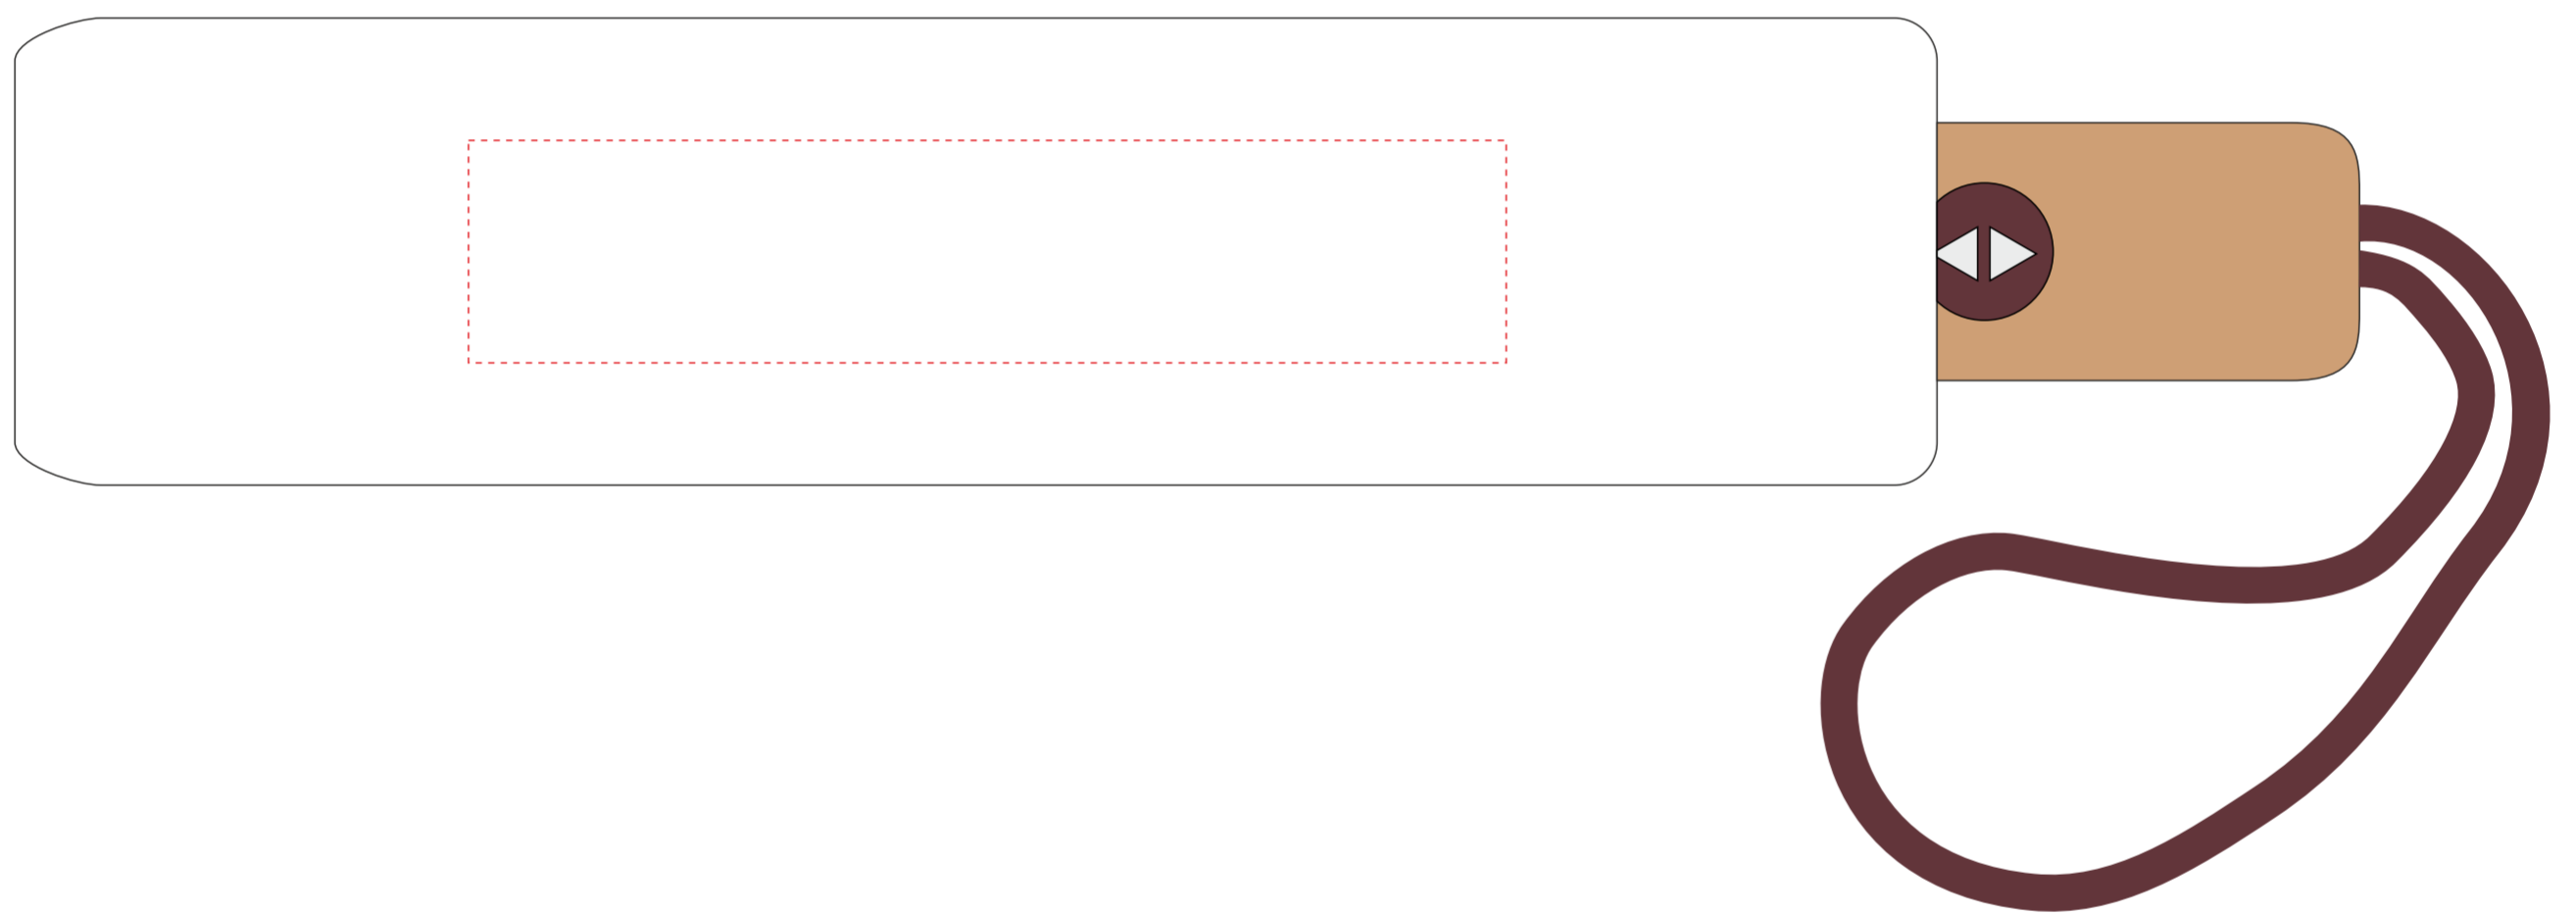

V0795

**Miejsce znakowania
Placement**

**Maksymalne pole znakowania
Max area dimension
[mm]**

**Technika znakowania
Technique**

item sleeve

140x30

TF, DTF

Scale 1:1