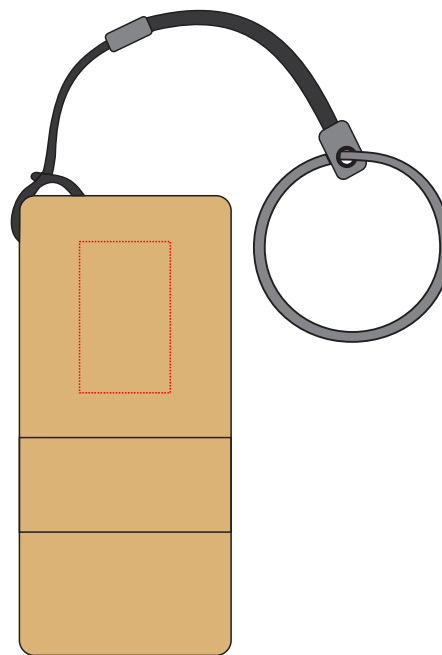

# v0964

Miejsce znakowania  
Placement

Maksymalne pole znakowania  
Max area dimension  
[mm]

Technika znakowania  
Technique

item top

12x20

L,T,FC

**Scale 1:1**