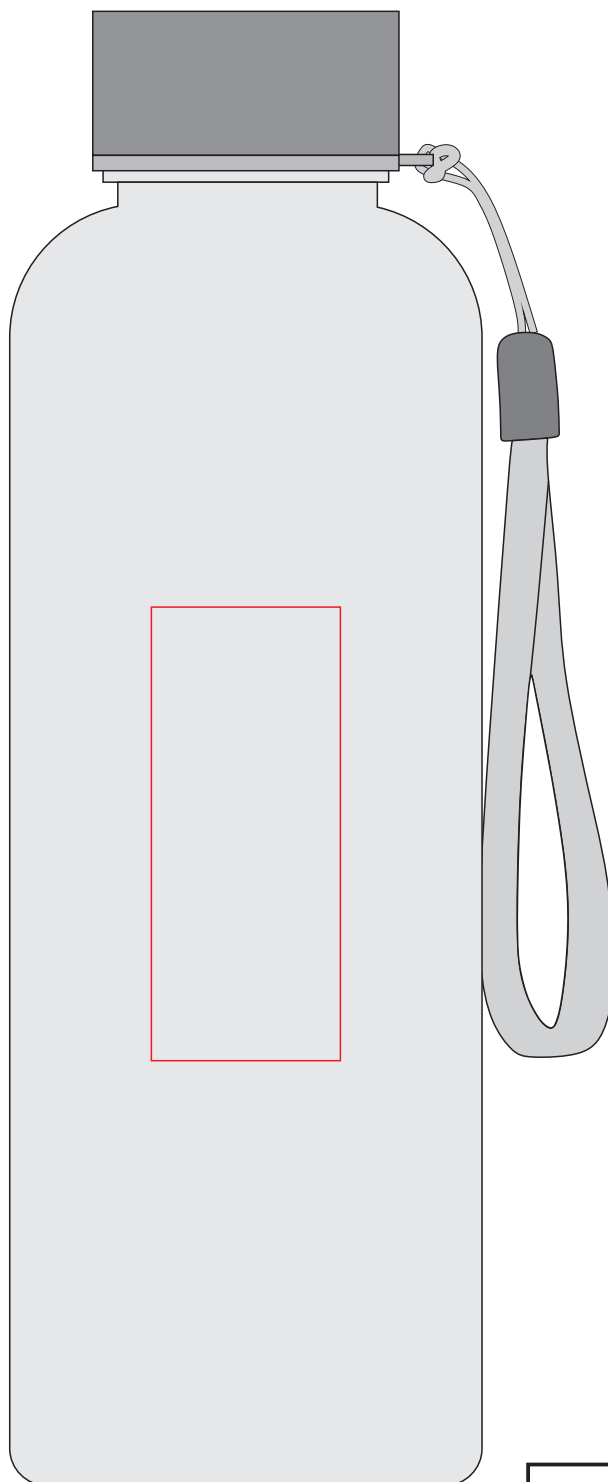

v0983

**Miejsce znakowania
Placement**

**Maksymalne pole znakowania
Max area dimension
[mm]**

**Technika znakowania
Technique**

item front

25x60

T

Scale 1:1

v0983

**Miejsce znakowania
Placement**

**Maksymalne pole znakowania
Max area dimension
[mm]**

**Technika znakowania
Technique**

item front

100x100

S

Scale 1:1

v0983

**Miejsce znakowania
Placement**

**Maksymalne pole znakowania
Max area dimension
[mm]**

**Technika znakowania
Technique**

item front

207x80

UV-360-A

Scale 1:1

v0983

**Miejsce znakowania
Placement**

**Maksymalne pole znakowania
Max area dimension
[mm]**

**Technika znakowania
Technique**

item front

207x140

UV-360-B

Scale 1:1