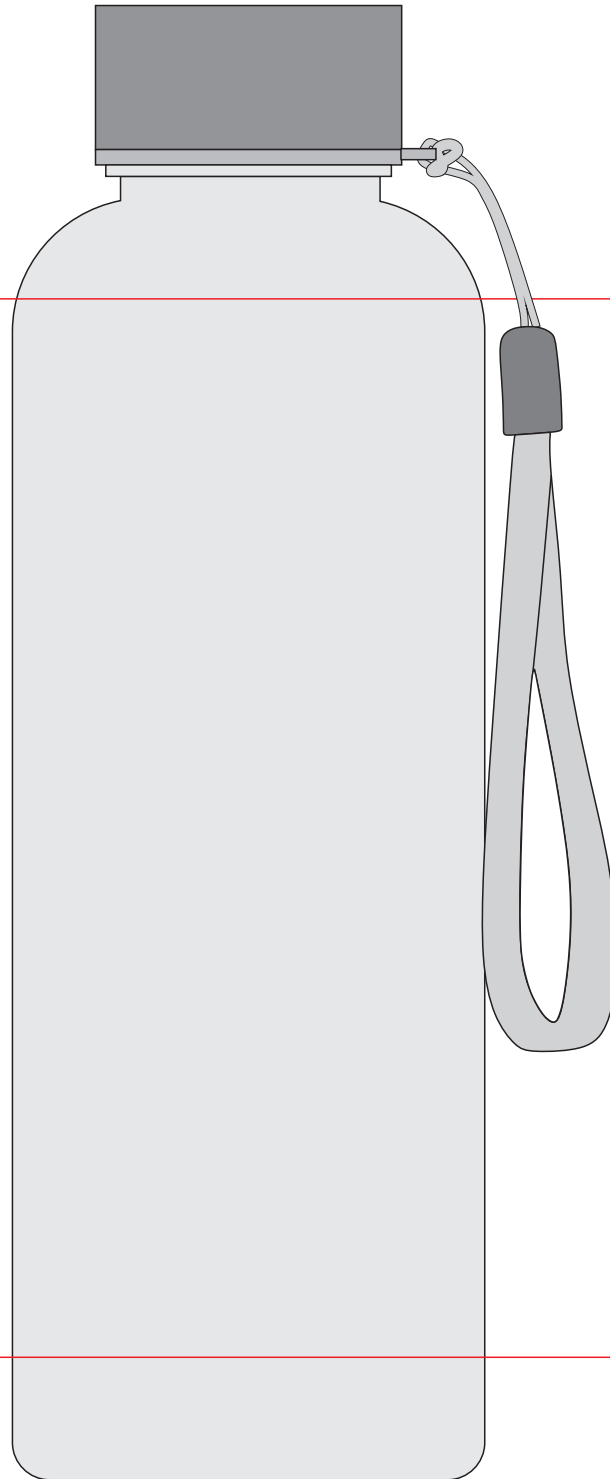

v0983

**Miejsce znakowania
Placement**

**Maksymalne pole znakowania
Max area dimension
[mm]**

**Technika znakowania
Technique**

item front

25x60

T

Scale 1:1

v0983

**Miejsce znakowania
Placement**

**Maksymalne pole znakowania
Max area dimension
[mm]**

**Technika znakowania
Technique**

item front

100x100

S

Scale 1:1

v0983

**Miejsce znakowania
Placement**

**Maksymalne pole znakowania
Max area dimension
[mm]**

**Technika znakowania
Technique**

item front

207x80

UV-360-A

Scale 1:1

v0983

**Miejsce znakowania
Placement**

**Maksymalne pole znakowania
Max area dimension
[mm]**

**Technika znakowania
Technique**

item front

207x140

UV-360-B

Scale 1:1