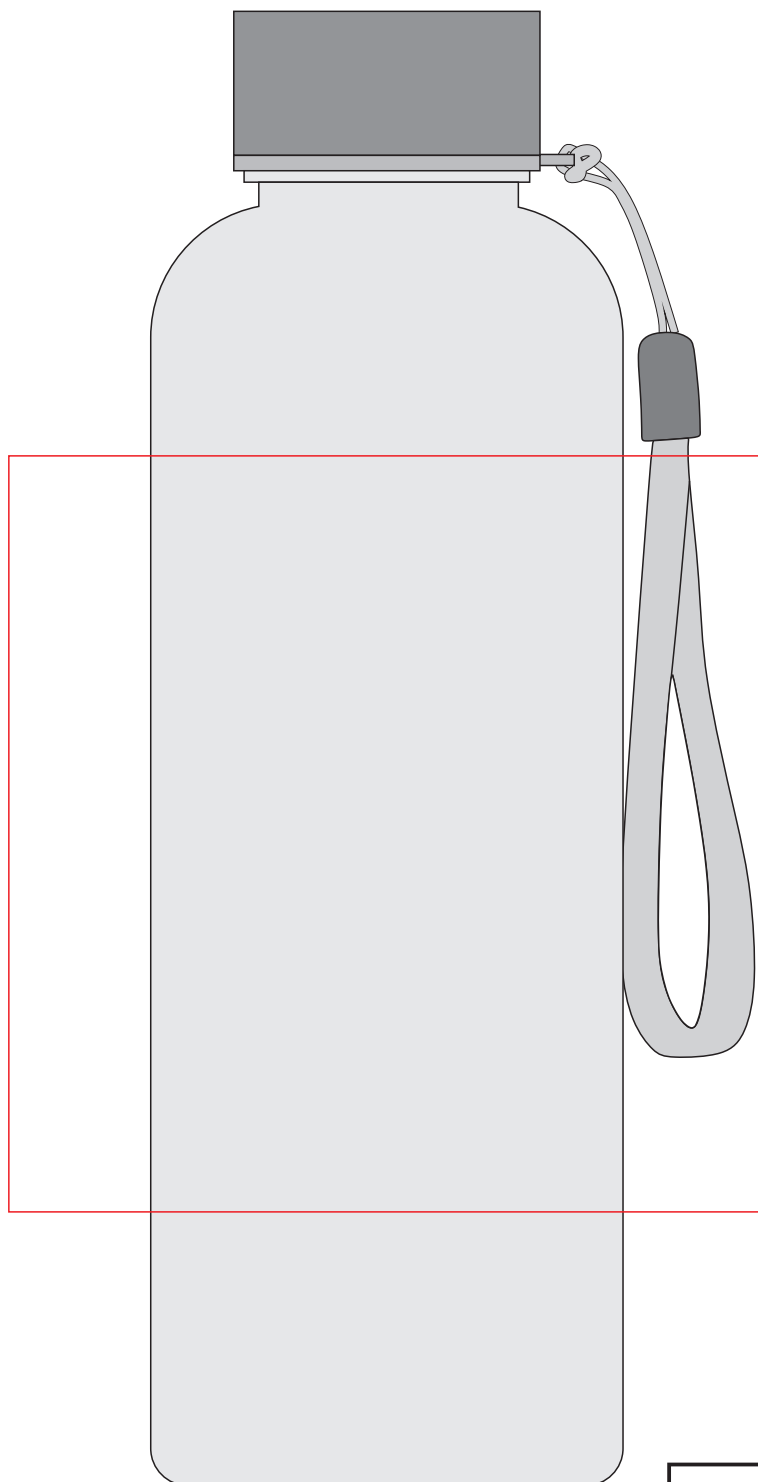

v0983

**Miejsce znakowania
Placement**

**Maksymalne pole znakowania
Max area dimension
[mm]**

**Technika znakowania
Technique**

item front

25x60

T

Scale 1:1

v0983

**Miejsce znakowania
Placement**

**Maksymalne pole znakowania
Max area dimension
[mm]**

**Technika znakowania
Technique**

item front

100x100

S

Scale 1:1

v0983

**Miejsce znakowania
Placement**

**Maksymalne pole znakowania
Max area dimension
[mm]**

**Technika znakowania
Technique**

item front

207x80

UV-360-A

Scale 1:1

v0983

**Miejsce znakowania
Placement**

**Maksymalne pole znakowania
Max area dimension
[mm]**

**Technika znakowania
Technique**

item front

207x140

UV-360-B

Scale 1:1