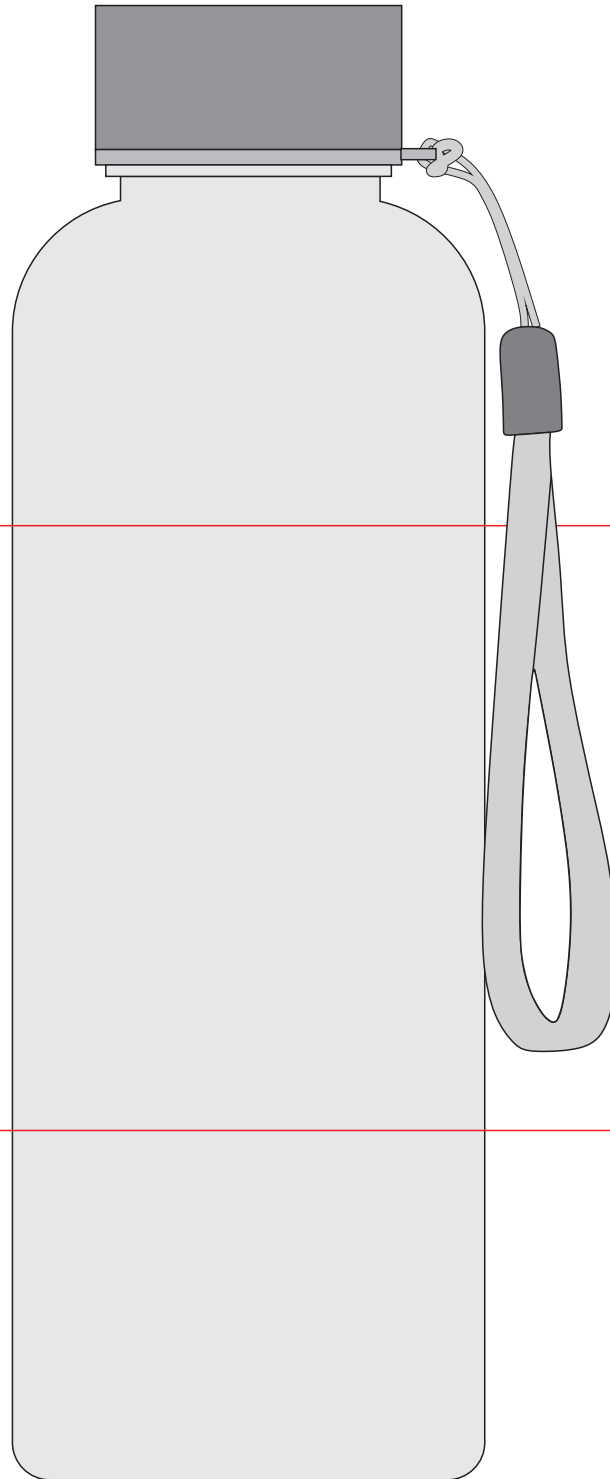

v0983

**Miejsce znakowania
Placement**

**Maksymalne pole znakowania
Max area dimension
[mm]**

**Technika znakowania
Technique**

item front

25x60

T

Scale 1:1

v0983

**Miejsce znakowania
Placement**

**Maksymalne pole znakowania
Max area dimension
[mm]**

**Technika znakowania
Technique**

item front

100x100

S

Scale 1:1

v0983

**Miejsce znakowania
Placement**

**Maksymalne pole znakowania
Max area dimension
[mm]**

**Technika znakowania
Technique**

item front

207x80

UV-360-A

Scale 1:1

v0983

**Miejsce znakowania
Placement**

**Maksymalne pole znakowania
Max area dimension
[mm]**

**Technika znakowania
Technique**

item front

207x140

UV-360-B

Scale 1:1