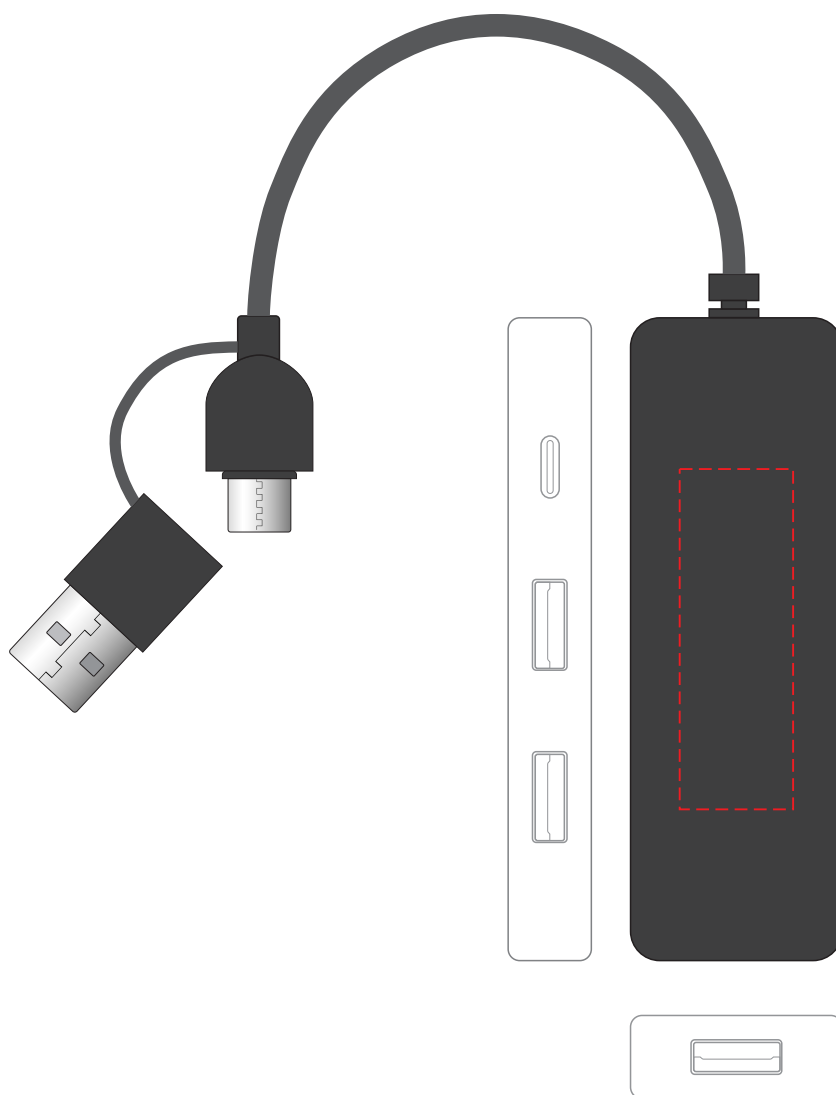

P308.261

Miejsce znakowania
Placement
Lieu de marquage

Maksymalne pole znakowania
Max area dimension
Zone de marquage maximale
[mm]

Technika znakowania
Technique
Technique de marquage

item front

15x45

T

Scale 1:1