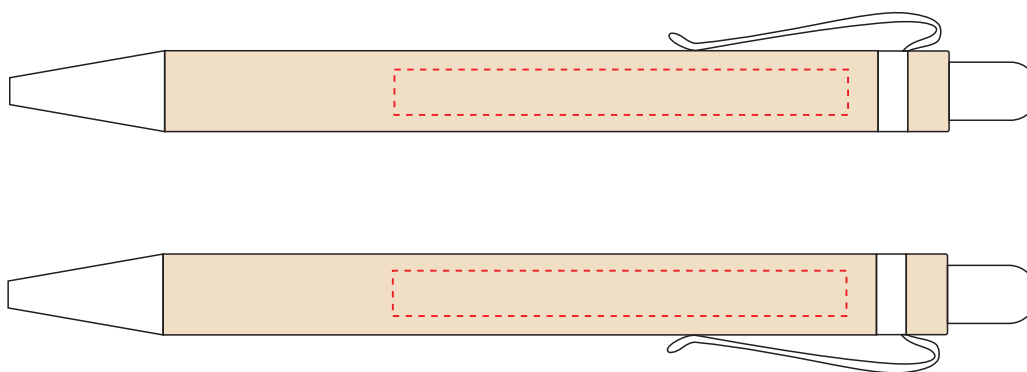

**V1336**

**Miejsce znakowania  
Placement**

**Maksymalne pole znakowania  
Max area dimension  
[mm]**

**Technika znakowania  
Technique**

item barrel

60x6

T,L

**Scale 1:1**

**V1336**

**Miejsce znakowania  
Placement**

**Maksymalne pole znakowania  
Max area dimension  
[mm]**

**Technika znakowania  
Technique**

item barrel

60x5

FC

**Scale 1:1**

# V1336

Miejsce znakowania  
Placement

Maksymalne pole znakowania  
Max area dimension  
[mm]

Technika znakowania  
Technique

item barrel - round (one color only)

60x15

T

**Scale 1:1**