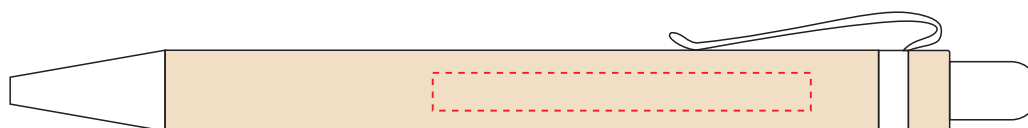

**V1336**

**Miejsce znakowania  
Placement**

**Maksymalne pole znakowania  
Max area dimension  
[mm]**

**Technika znakowania  
Technique**

item barrel

60x6

T,L

**Scale 1:1**

**V1336**

**Miejsce znakowania  
Placement**

**Maksymalne pole znakowania  
Max area dimension  
[mm]**

**Technika znakowania  
Technique**

item barrel

60x5

FC

**Scale 1:1**

# V1336

Miejsce znakowania  
Placement

Maksymalne pole znakowania  
Max area dimension  
[mm]

Technika znakowania  
Technique

item barrel - round (one color only)

60x15

T

**Scale 1:1**